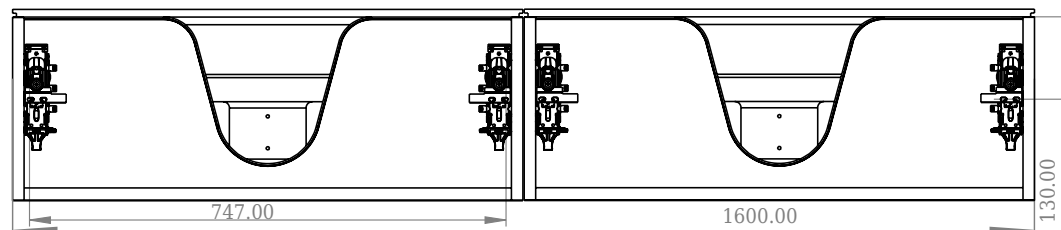

SQ2 160 Unterschrank mit Waschbecken rechts

SKU: 30010126

F View

Top View

Side View

Back View

Farbe:	Matt weiß
Größe:	28.8cm / 160cm / 45cm
Gewicht:	84.6kg netto

SQ2 160 Unterschrank mit Waschbecken rechts Details:

Die SQ-Serie wurde vom dänischen Designer Mikal Harrsen entworfen. SQ ist eine Reihe exklusiver Badlösungen, die unter anderem den einfachen Badschrank SQ2 enthalten, der je nach Größe des Badezimmers als modulares System aufgebaut werden kann. Die Schublade besteht aus Holz und ist dreimal mit PU lackiert, um Feuchtigkeit zu widerstehen. Die Schublade hat eine Push-Open-Funktion und mehr Platz in der Schublade für die Dekoration. Für dieses Modul wird unser Flex-Ablauf verwendet. Das Waschbecken besteht aus Acovi-Verbundwerkstoff, wie er in den Produkten von Copenhagen Bath üblich ist. Das feste Material sorgt nicht nur für ein strenges Design, sondern auch für eine porenfreie und matte Oberfläche und eine einzigartige Haltbarkeit. Die Schränke können entweder mit dem SQ2-Waschbecken kombiniert werden, das nur 6 mm groß ist und elegant über dem Schrank schwebt, oder mit einer Tisch