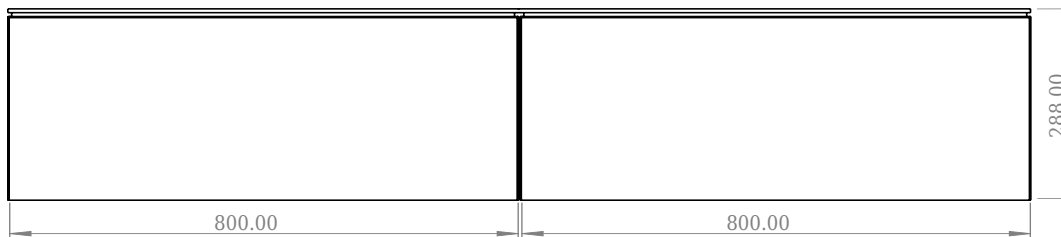

SQ2 160 Unterschrank mit Waschbecken rechts

SKU: 30010126

F View

Top View

Side View

Back View

Farbe:	Matt weiß
Größe:	28.8cm / 160cm / 45cm
Gewicht:	84.6kg netto

SQ2 160 Unterschrank mit Waschbecken rechts Details:

Die SQ-Serie wurde vom dänischen Designer Mikal Harrsen entworfen. SQ ist eine Reihe exklusiver Badlösungen, die unter anderem den einfachen Badschrank SQ2 enthalten, der je nach Größe des Badezimmers als modulares System aufgebaut werden kann. Die Schublade besteht aus Holz und ist dreimal mit PU lackiert, um Feuchtigkeit zu widerstehen. Die Schublade hat eine Push-Open-Funktion und mehr Platz in der Schublade für die Dekoration. Für dieses Modul wird unser Flex-Ablauf verwendet. Das Waschbecken besteht aus Acovi-Verbundwerkstoff, wie er in den Produkten von Copenhagen Bath üblich ist. Das feste Material sorgt nicht nur für ein strenges Design, sondern auch für eine porenfreie und matte Oberfläche und eine einzigartige Haltbarkeit. Die Schränke können entweder mit dem SQ2-Waschbecken kombiniert werden, das nur 6 mm groß ist und elegant über dem Schrank schwebt, oder mit einer Tisch