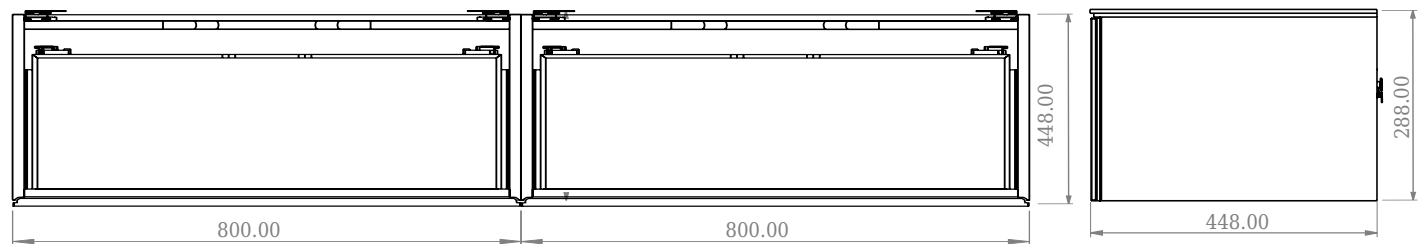

SQ2 160 Unterschrank mit Waschbecken rechts

SKU: 30010126

F View

Top View

Side View

Back View

Farbe:	Matt weiß
Größe:	28.8cm / 160cm / 45cm
Gewicht:	84.6kg netto

SQ2 160 Unterschrank mit Waschbecken rechts Details:

Die SQ-Serie wurde vom dänischen Designer Mikal Harrsen entworfen. SQ ist eine Reihe exklusiver Badlösungen, die unter anderem den einfachen Badschrank SQ2 enthalten, der je nach Größe des Badezimmers als modulares System aufgebaut werden kann. Die Schublade besteht aus Holz und ist dreimal mit PU lackiert, um Feuchtigkeit zu widerstehen. Die Schublade hat eine Push-Open-Funktion und mehr Platz in der Schublade für die Dekoration. Für dieses Modul wird unser Flex-Ablauf verwendet. Das Waschbecken besteht aus Acovi-Verbundwerkstoff, wie er in den Produkten von Copenhagen Bath üblich ist. Das feste Material sorgt nicht nur für ein strenges Design, sondern auch für eine porenfreie und matte Oberfläche und eine einzigartige Haltbarkeit. Die Schränke können entweder mit dem SQ2-Waschbecken kombiniert werden, das nur 6 mm groß ist und elegant über dem Schrank schwebt, oder mit einer Tisch