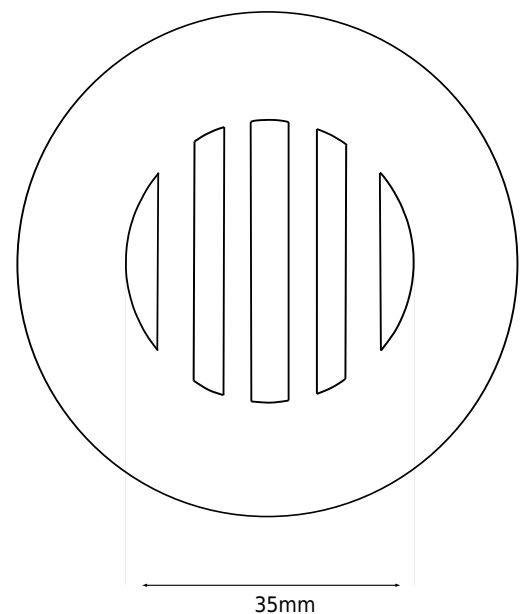

Ventil, Gitter, integriert

SKU: 40040068

Farbe:	Chrom
Größe:	7cm / 7cm / 7cm
Gewicht:	0.2kg netto

Ventil, Gitter, integriert Details:

Integrierter Ventil mit Gitter aus Edelstahl. Das Ventil fluchtet mit dem Beckenboden und ist immer offen. Passt perfekt unter eine Deckplatte.