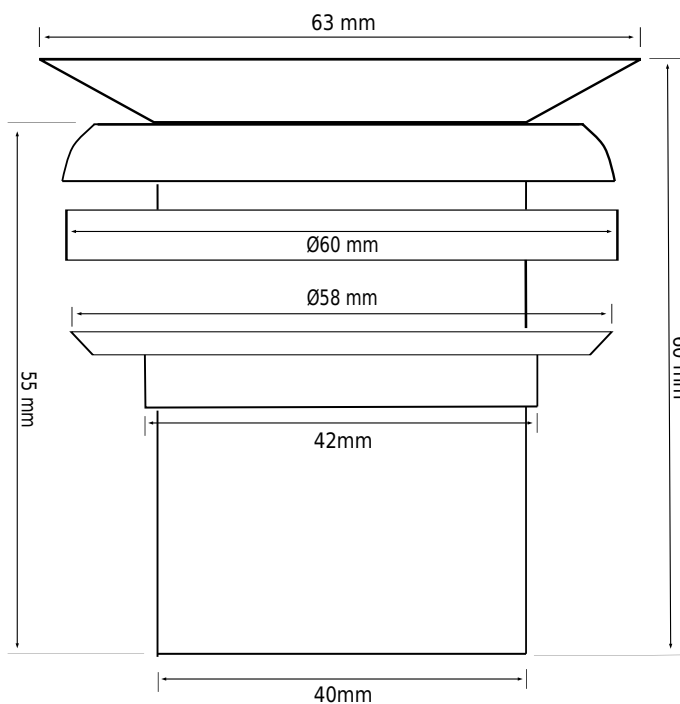

## Ventil, Gitter, integriert

SKU: 40040068

<b>Farbe:</b>	Chrom
<b>Größe:</b>	7cm / 7cm / 7cm
<b>Gewicht:</b>	0.2kg netto

### Ventil, Gitter, integriert Details:

Integrierter Ventil mit Gitter aus Edelstahl. Das Ventil fluchtet mit dem Beckenboden und ist immer offen. Passt perfekt unter eine Deckplatte.