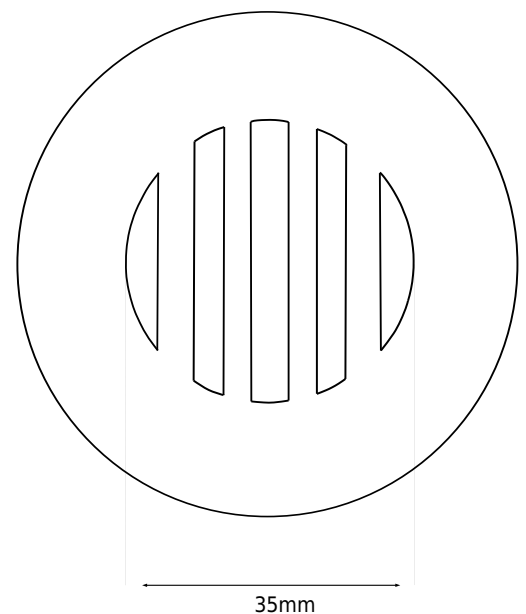

## Ventil, Gitter, integriert

SKU: 40040068

<b>Farbe:</b>	Chrom
<b>Größe:</b>	7cm / 7cm / 7cm
<b>Gewicht:</b>	0.2kg netto

### Ventil, Gitter, integriert Details:

Integrierter Ventil mit Gitter aus Edelstahl. Das Ventil fluchtet mit dem Beckenboden und ist immer offen. Passt perfekt unter eine Deckplatte.