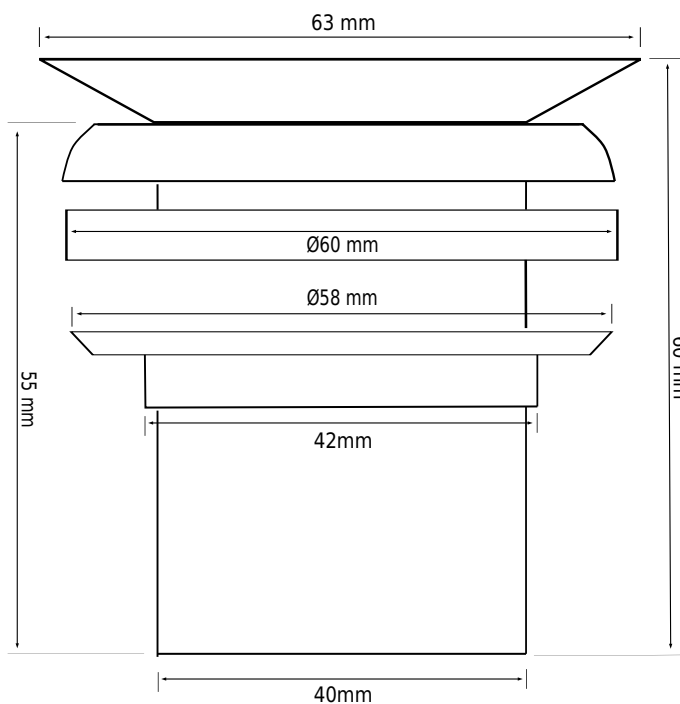

Ventil, Gitter, integriert

SKU: 40040068

Farbe:	Chrom
Größe:	7cm / 7cm / 7cm
Gewicht:	0.2kg netto

Ventil, Gitter, integriert Details:

Integrierter Ventil mit Gitter aus Edelstahl. Das Ventil fluchtet mit dem Beckenboden und ist immer offen. Passt perfekt unter eine Deckplatte.