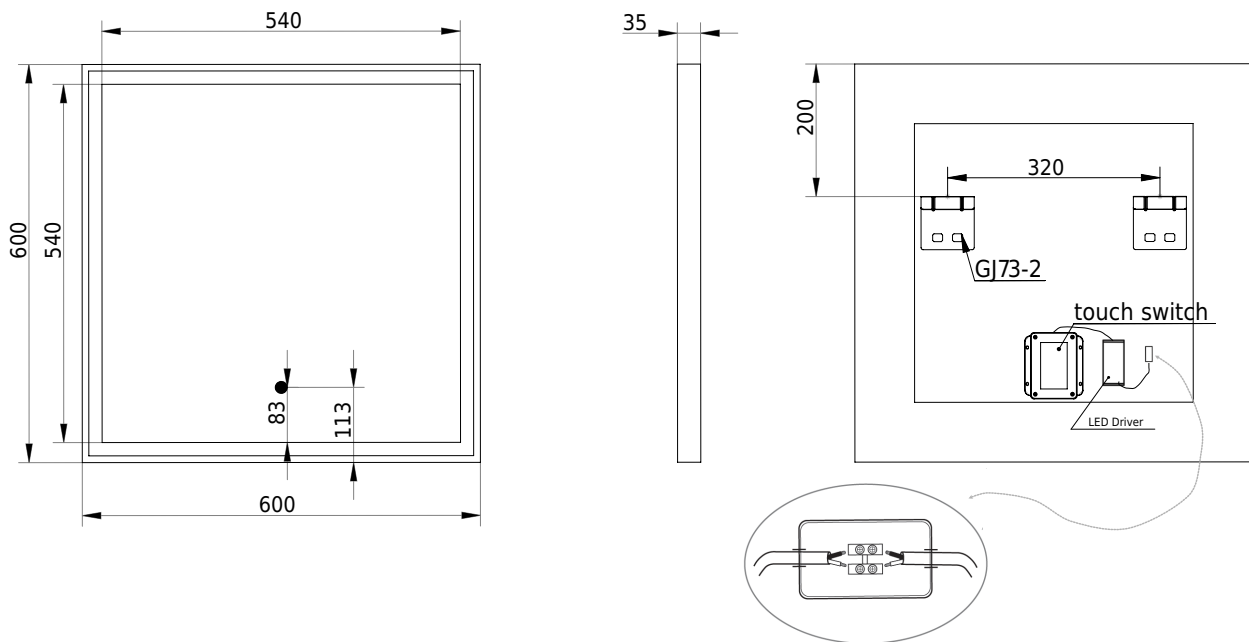

Fanø 60 Spiegel

SKU: 30020242

Farbe:	Holz/Glas
Größe:	60cm / 60cm / 3.4cm
Gewicht:	7.8kg netto

Fanø 60 Spiegel Details:

Spiegel mit mattweißem Rahmen und LED-Licht mit Touch-Funktion. Der Spiegel hat eine Antibeschlagfunktion und eine helle Farbregulierung.