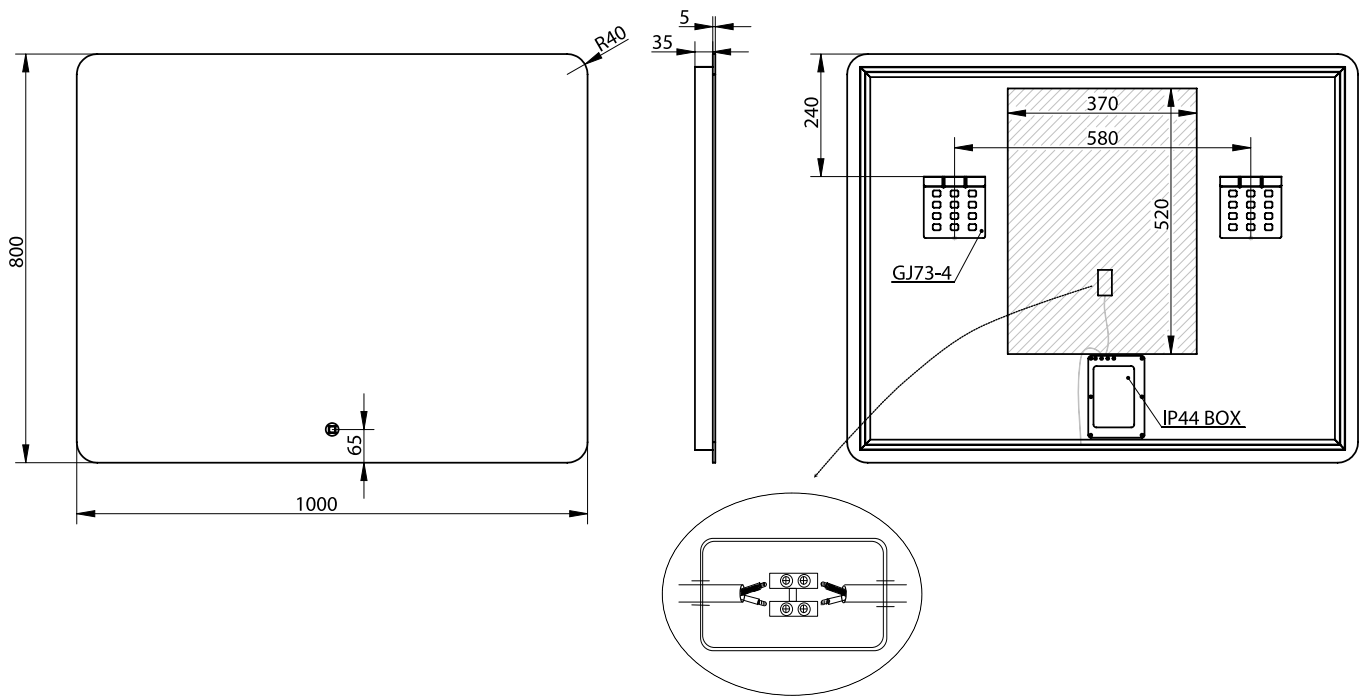

# Orø 100 Spiegel

SKU: 30020248

<b>Farbe:</b>	Glas
<b>Größe:</b>	80cm / 100cm / 3.7cm
<b>Gewicht:</b>	9.2kg netto

## Orø 100 Spiegel Details:

Spiegel ohne Rahmen mit LED-Hintergrundbeleuchtung im Aluminiumgehäuse. Der Spiegel wird über eine Touch-Taste bedient und verfügt über ein einstellbares LED-Licht in Kelvin 3200-6000. Die Antibeschlagfunktion sorgt dafür, dass sich kein Dampf auf dem Glas absetzt. Der Spiegel ist in vielen verschiedenen Größen erhältlich