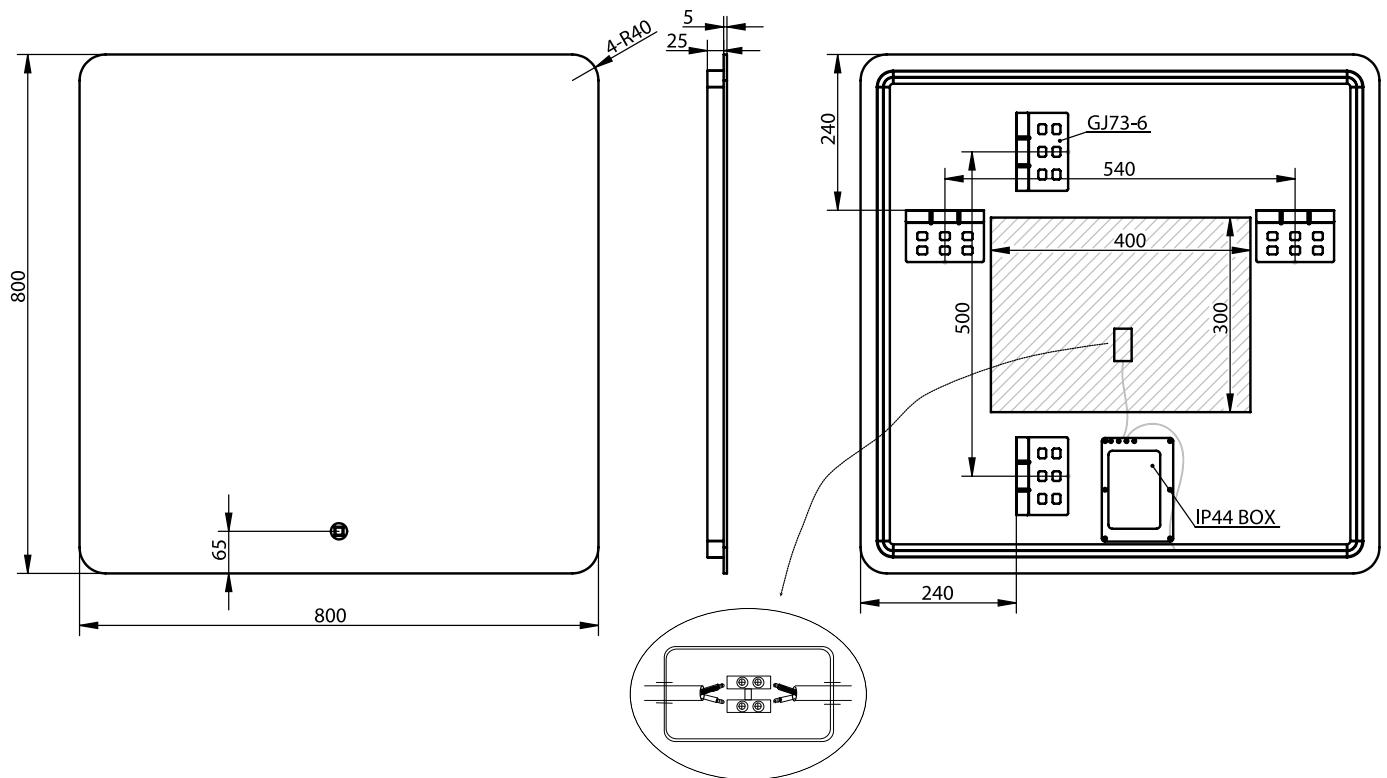

Orø 80 Spiegel

SKU: 30020255

| | |
|-----------------|---------------------|
| Farbe: | Glas |
| Größe: | 80cm / 80cm / 3.7cm |
| Gewicht: | 7.4kg netto |

Orø 80 Spiegel Details:

Spiegel ohne Rahmen mit LED-Hintergrundbeleuchtung im Aluminiumgehäuse. Der Spiegel wird über eine Touch-Taste bedient und verfügt über ein einstellbares LED-Licht in Kelvin 3200-6000. Die Antibeschlagfunktion sorgt dafür, dass sich kein Dampf auf dem Glas absetzt. Der Spiegel ist in vielen verschiedenen Größen erhältlich.