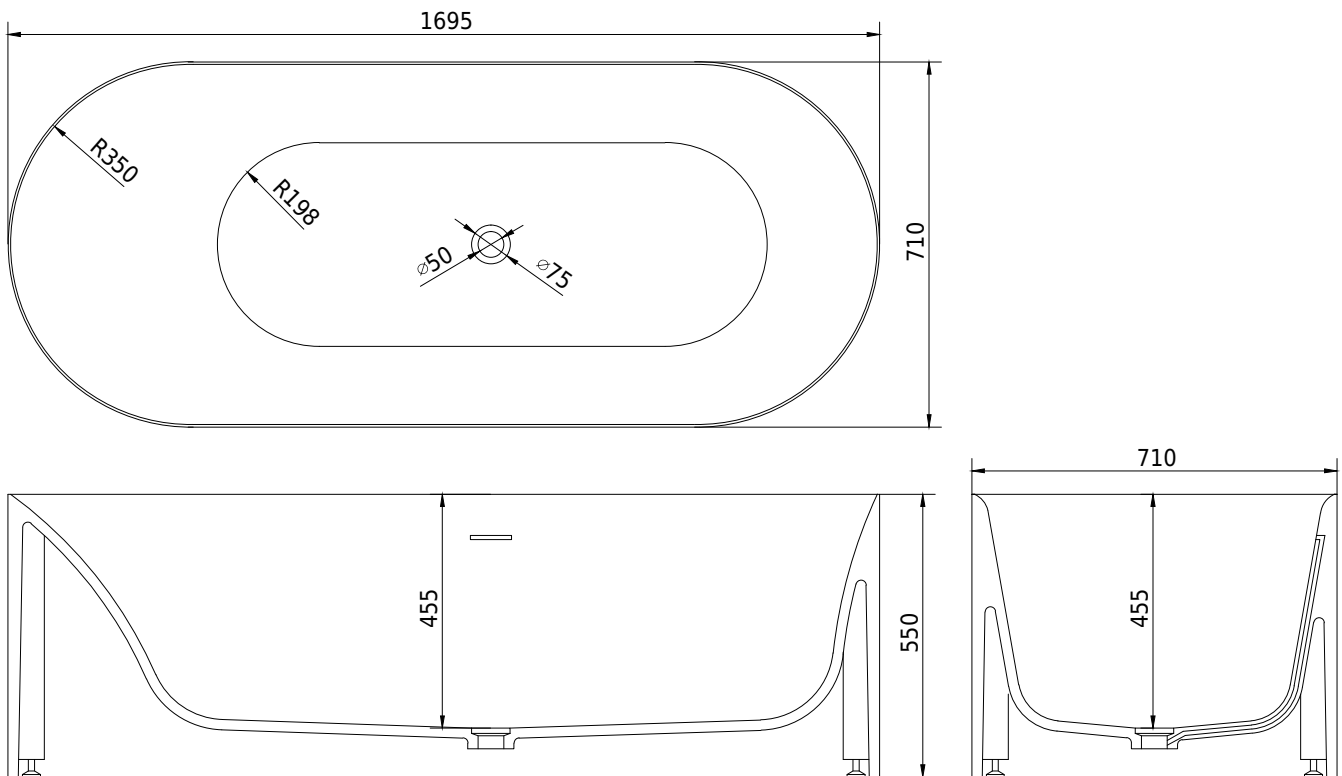

SQ1 oval Badewanne

SKU: 40030041

Farbe:	Matt weiß
Liter:	260 Überlauf
Größe:	55cm / 169.5cm / 71cm
Gewicht:	168kg netto

SQ1 oval Badewanne Details:

Copenhagen Bath hat in Zusammenarbeit mit Studio Mikal Harrsen eine Serie von Designs für die Scandinavian Suites-Serie entwickelt, deren Geometrie, Minimalismus und Funktion im Mittelpunkt stehen. Darüber hinaus betont das Design von SQ1 die Ergonomie. Dank der Innenraumgestaltung der Badewannen bietet Copenhagen Bath mit diesen Designs den besten Komfort auf dem Markt. Mikal Harrsen hat für international renommierte Marken entworfen und mehrere internationale Designpreise gewonnen, darunter RedDot, ADEX, Communication Arts Award, und er wurde für den Designpreis der Bundesrepublik Deutschland nominiert.

Bitte beachten Sie, dass es zu einer Toleranz von ± 5 mm kommen kann, da alle Produkte von Hand bearbeitet werden.