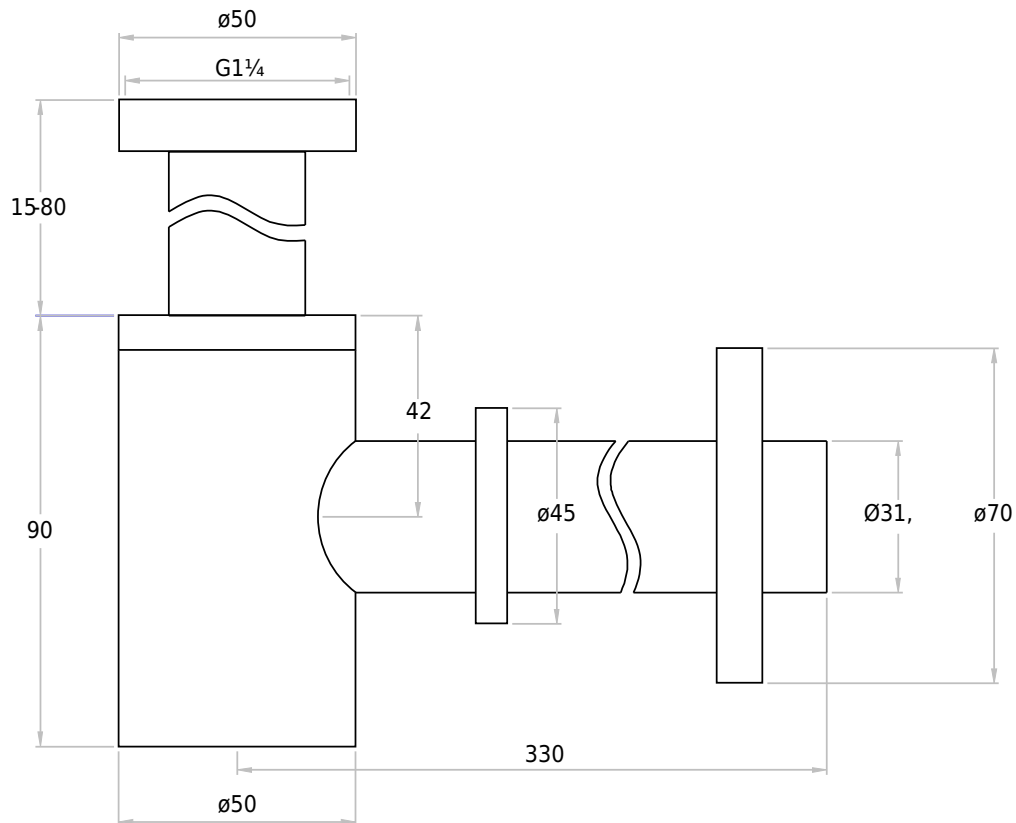

## Siphon rund weiss

SKU: 40040077

<b>Farbe:</b>	Weiß
<b>Größe:</b>	10.5cm / 5cm / 33cm
<b>Gewicht:</b>	0.5kg netto

### Siphon rund weiss Details:

Siphon aus weiß pulverbeschichtetem Messing.