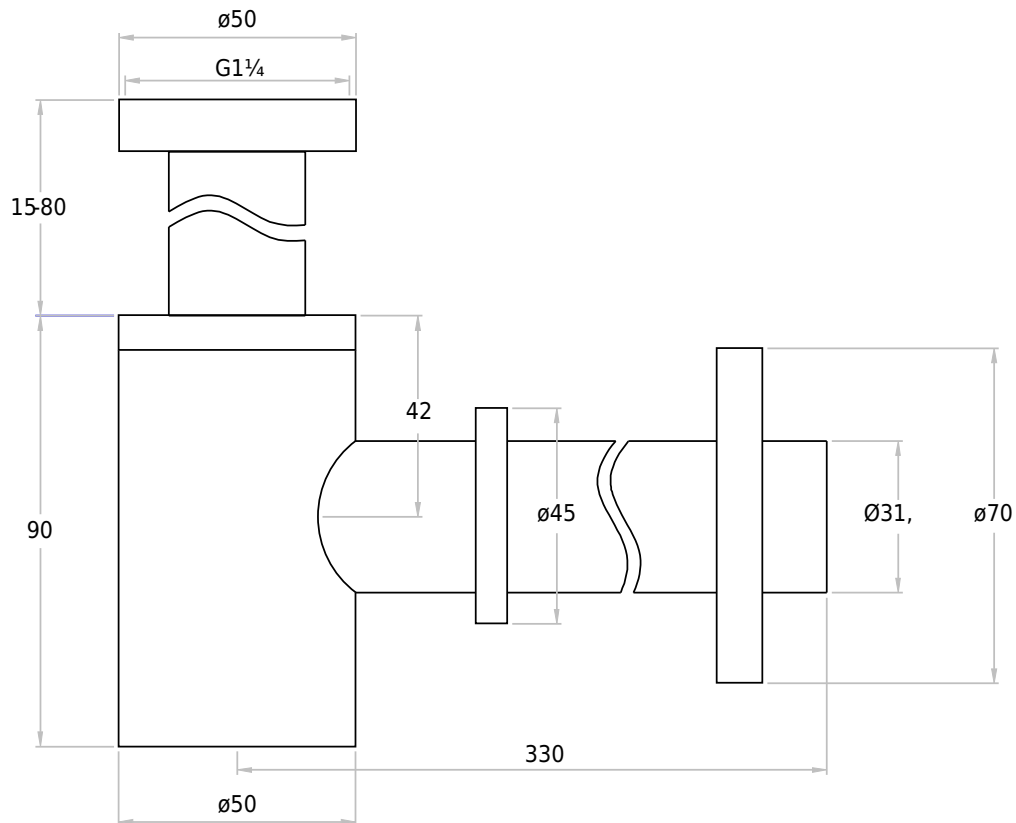

Siphon rund weiss

SKU: 40040077

Farbe:	Weiß
Größe:	10.5cm / 5cm / 33cm
Gewicht:	0.5kg netto

Siphon rund weiss Details:

Siphon aus weiß pulverbeschichtetem Messing.