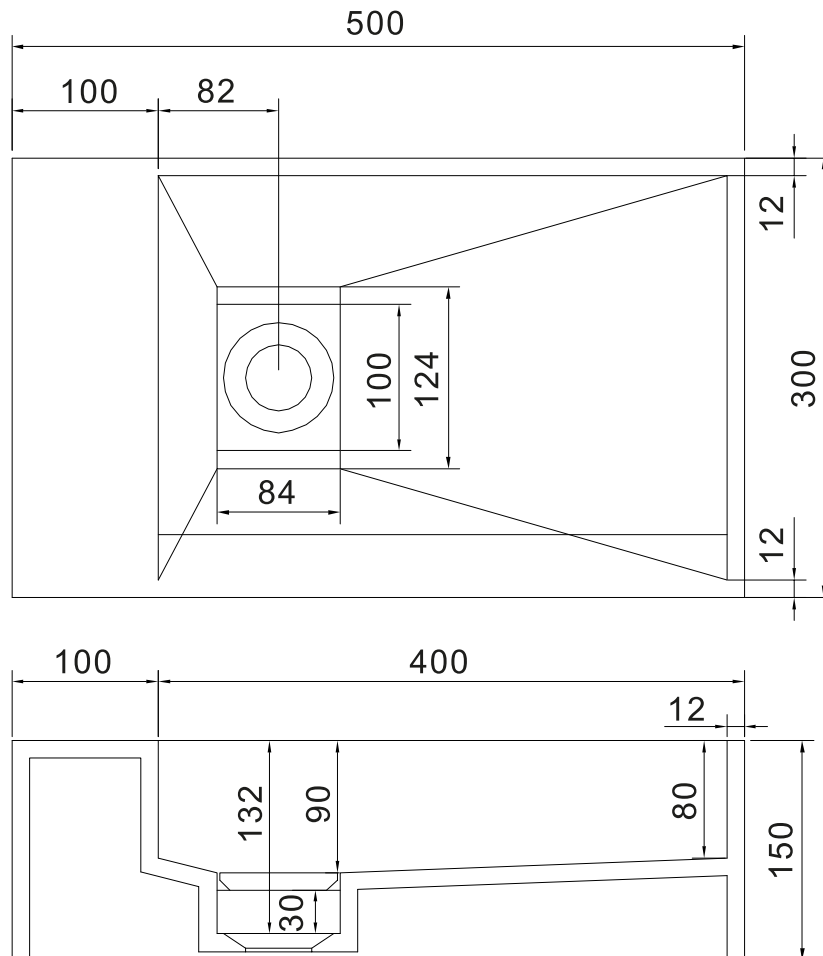

## Nordland 50 Waschbecken

SKU: 40010040

<b>Farbe:</b>	Matt weiß
<b>Größe:</b>	15cm / 50cm / 30cm
<b>Gewicht:</b>	9.44kg netto

### Nordland 50 Waschbecken Details:

Nordland 50 ist ein kleines praktisches Waschbecken mit stilvollem Design. Das Waschbecken kann direkt an der Wand oder freistehend montiert und gespiegelt werden. Das Waschbecken besteht aus festem Acovi-Verbundwerkstoff und kann in anderen Größen bestellt werden.