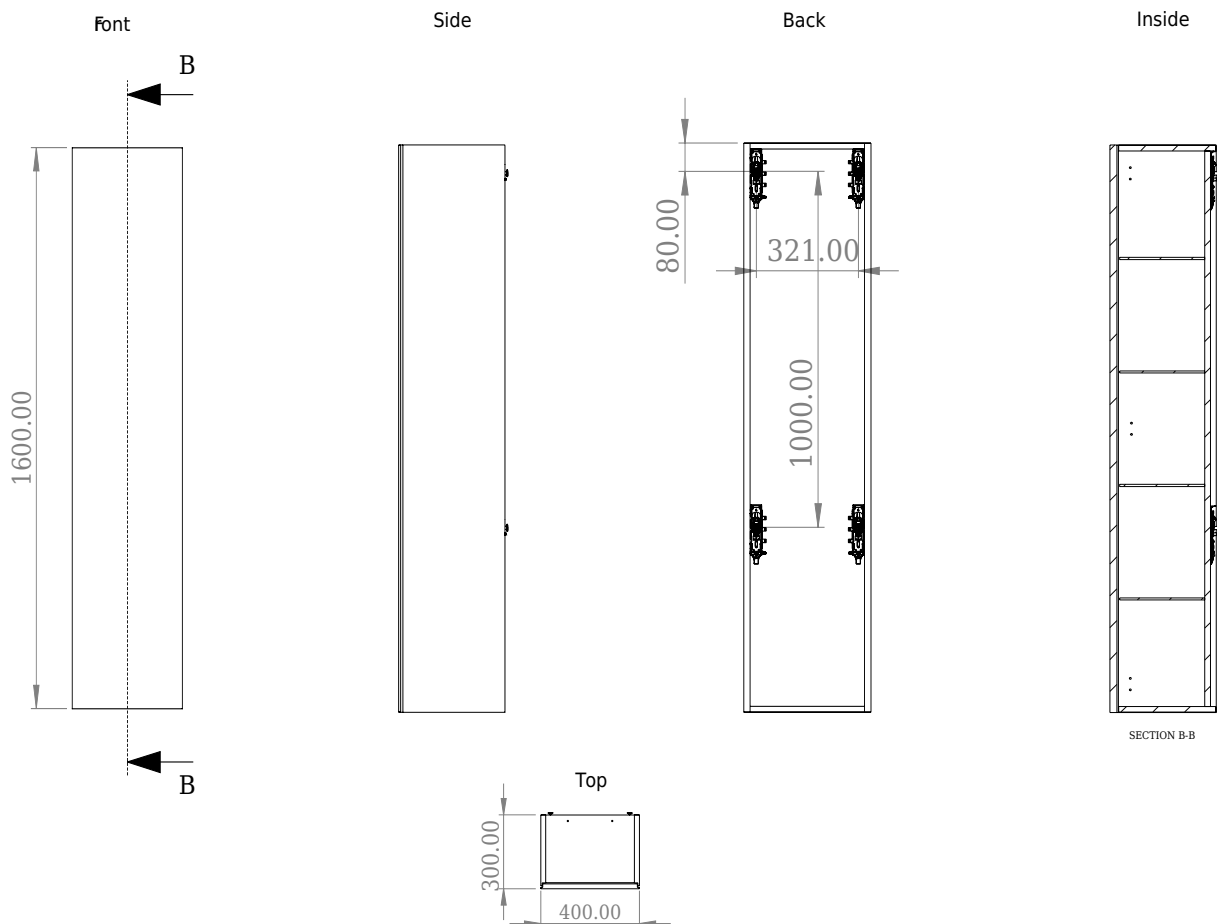

# Bergen Hochschrank

SKU: 30030028

**Farbe:** Gebürstete Eiche  
**Größe:** 160cm / 40cm / 30cm  
**Gewicht:** 29kg netto

## Bergen Hochschrank Details:

Bergen Hochschrank aus gebürstetem edelen Eichenholz im skandinavischen Design mit 5 Glasböden