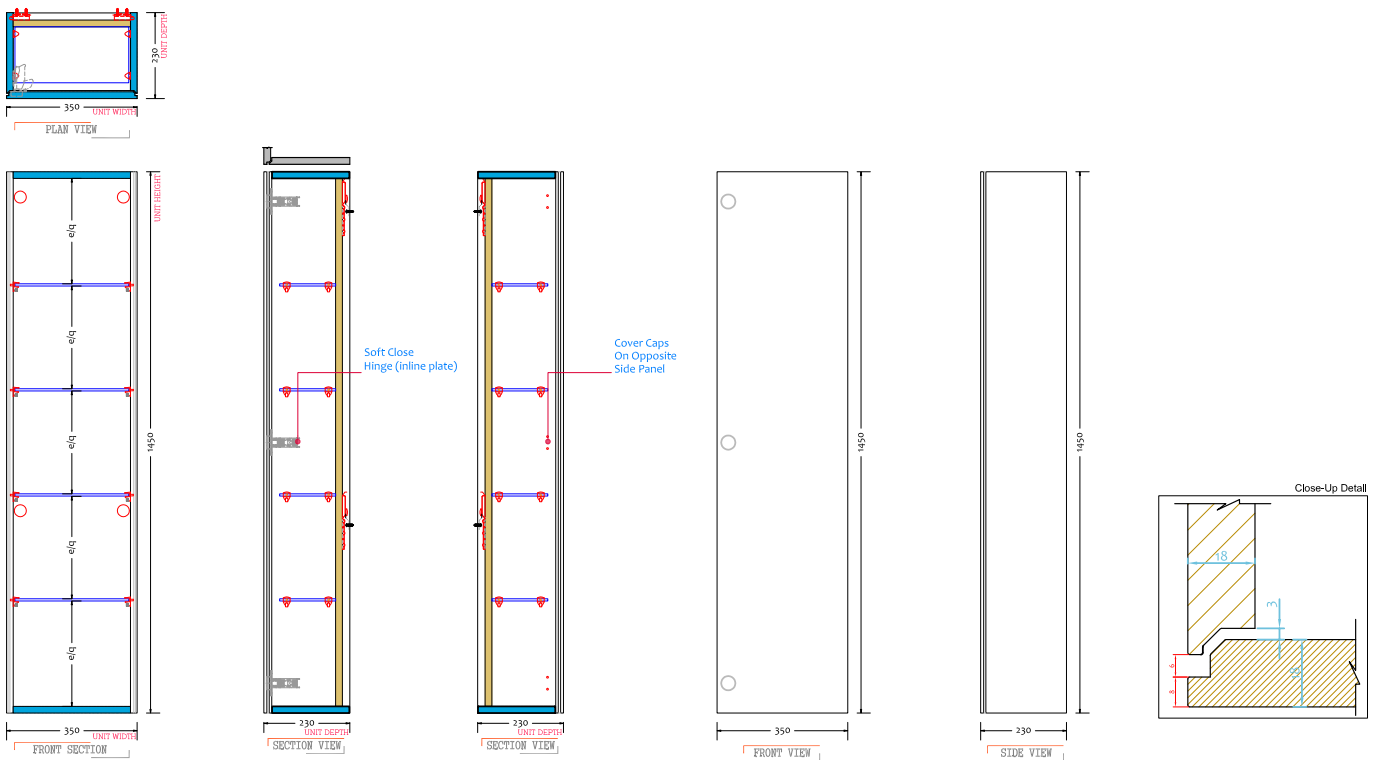

SQ2 Hochschrank

SKU: 30010151

Farbe: Matt weiß
Größe: 145cm / 36cm / 23cm
Gewicht: 35.7kg netto

SQ2 Hochschrank Details:

Die SQ-Serie wurde vom dänischen Designer Mikal Harrsen entworfen. SQ ist eine Reihe exklusiver Badlösungen, die unter anderem den einfachen Badschrank SQ2 enthalten, der je nach Größe des Badezimmers als modulares System aufgebaut werden kann