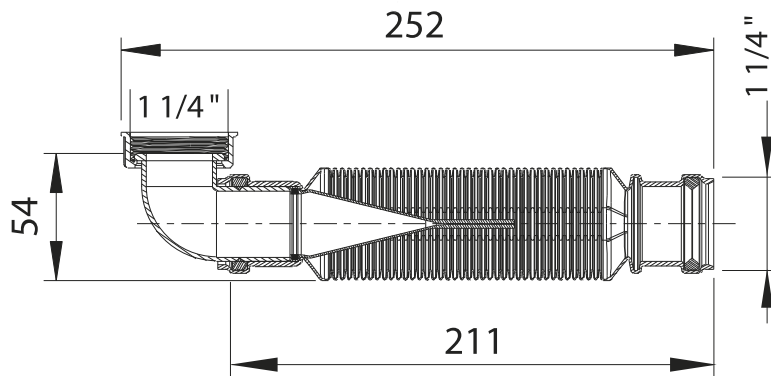

Siphon mit Membrane

SKU: 40040094

Farbe:	Weiß
Größe:	6.4cm / 27.4cm / 3.2cm
Gewicht:	0.1kg netto

Siphon mit Membrane Details:

Extra flaches Siphon mit Silikonmembran, so dass sie vertikal oder horizontal montiert werden kann. Es verfügt über einen intelligenten Flexschlauch, der herausgezogen, zusammengeschoben oder gebogen werden kann, sodass er auch passt, wenn die Rohre nicht genau dort sitzen, wo sie sollten.