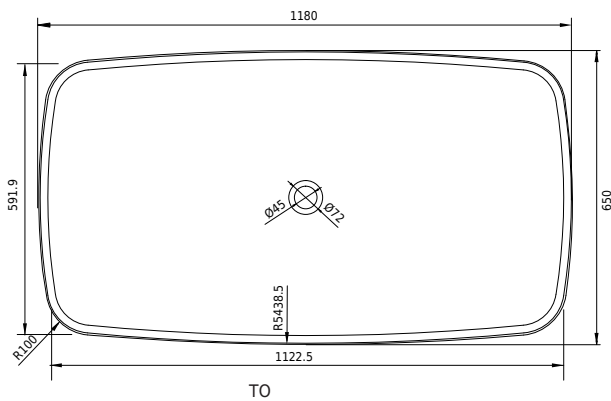

Hornbæk 118 Badewanne

SKU: 40030042

Farbe:	Matt weiß
Liter:	180 Überlauf
Größe:	53cm / 118cm / 65cm
Gewicht:	100kg netto

Hornbæk 118 Badewanne Details:

Viele ältere Häuser und Wohnungen haben kleine Badezimmer, und es ist daher schwierig, eine normale Badewanne einzubauen. Deshalb haben wir jetzt unsere beliebte Hornbæk-Serie um eine nur 118 cm lange Badewanne erweitert. Die kleine ovale Badewanne hat außen stilvoll scharfe Kanten und innen weiche runde Formen.

Bitte beachten Sie, dass es zu einer Toleranz von ± 5 mm kommen kann, da alle Produkte von Hand bearbeitet werden.