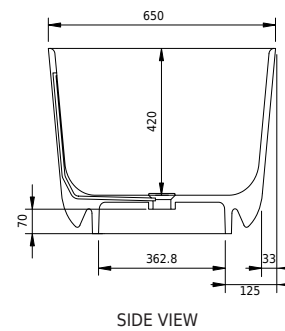

Hornbæk 118 Badewanne

SKU: 40030042

Farbe:	Matt weiß
Liter:	180 Überlauf
Größe:	53cm / 118cm / 65cm
Gewicht:	100kg netto

Hornbæk 118 Badewanne Details:

Viele ältere Häuser und Wohnungen haben kleine Badezimmer, und es ist daher schwierig, eine normale Badewanne einzubauen. Deshalb haben wir jetzt unsere beliebte Hornbæk-Serie um eine nur 118 cm lange Badewanne erweitert. Die kleine ovale Badewanne hat außen stilvoll scharfe Kanten und innen weiche runde Formen.

Bitte beachten Sie, dass es zu einer Toleranz von ± 5 mm kommen kann, da alle Produkte von Hand bearbeitet werden.