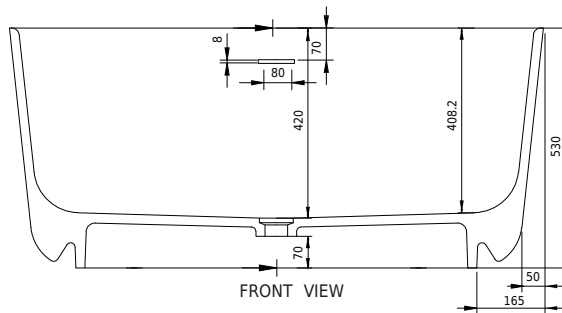

Hornbæk 118 Badewanne

SKU: 40030042

Farbe:	Matt weiß
Liter:	180 Überlauf
Größe:	53cm / 118cm / 65cm
Gewicht:	100kg netto

Hornbæk 118 Badewanne Details:

Viele ältere Häuser und Wohnungen haben kleine Badezimmer, und es ist daher schwierig, eine normale Badewanne einzubauen. Deshalb haben wir jetzt unsere beliebte Hornbæk-Serie um eine nur 118 cm lange Badewanne erweitert. Die kleine ovale Badewanne hat außen stilvoll scharfe Kanten und innen weiche runde Formen.

Bitte beachten Sie, dass es zu einer Toleranz von ± 5 mm kommen kann, da alle Produkte von Hand bearbeitet werden.