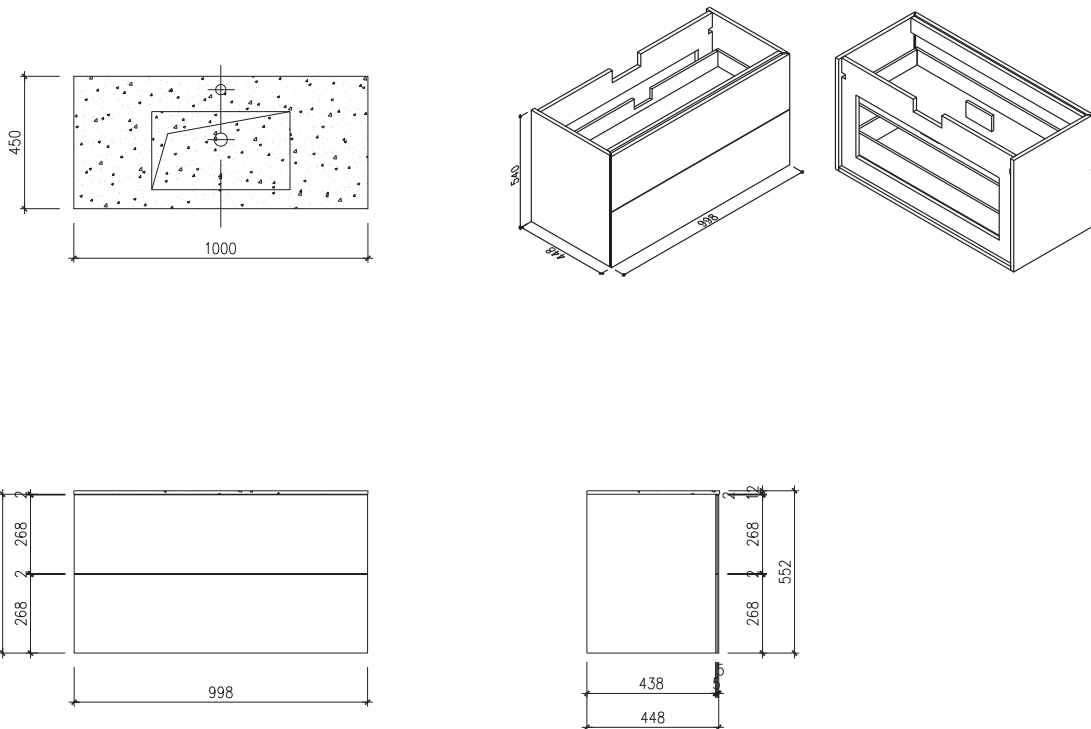

Rungsted 100 Unterschrank

SKU: 30010154

Farbe:	Geräucherte Eiche
Größe:	54.5cm / 100cm / 45cm
Gewicht:	38kg netto

Rungsted 100 Unterschrank Details:

Mit der Rungsted-Serie von Copenhagen Bath können Sie sich mit strenger Eleganz und Design dekorieren und umgeben. Rungsted wird in bester handwerklicher Qualität hergestellt, wobei dänisches Design und Funktionalismus Hand in Hand gehen. Der Schrank ist mit Massivholzschubladen in geräucherter Eiche ausgestattet. Die Schubladen sind mit Bluemotion montiert und mit leichtem Druck auf der Vorderseite geöffnet. Mit Rungsted erhalten Sie Ihr persönliches Möbelstück, welches mit Schubladenabteilungen auf Ihre Bedürfnisse zugeschnitten ist. Der Schrank verfügt über 2 Arten von Einbauwaschbecken, Rungsted oder SQ2. Sie können auch eine Tischplatte mit einem oben montierten freistehenden Waschbecken wählen.