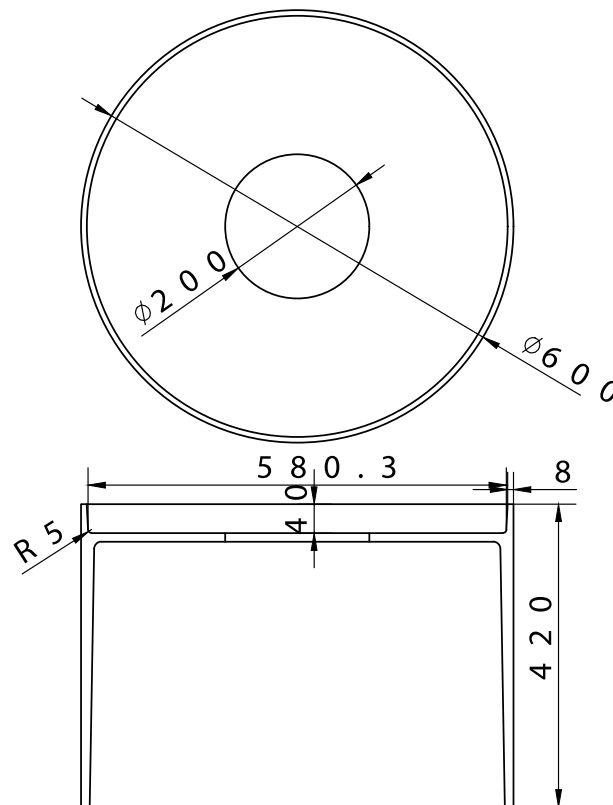

Copenhagen Bath

Roskildevej 394
DK-2610 Rødovre
CVR: DK32648622
Telefon: (0)17659851046
kontakt@copenhagenbath.de
www.copenhagenbath.de

SQ1 Hocker

SKU: 40040095

Farbe:	Matt weiß
Größe:	42cm / 60cm / 60cm
Gewicht:	21kg netto