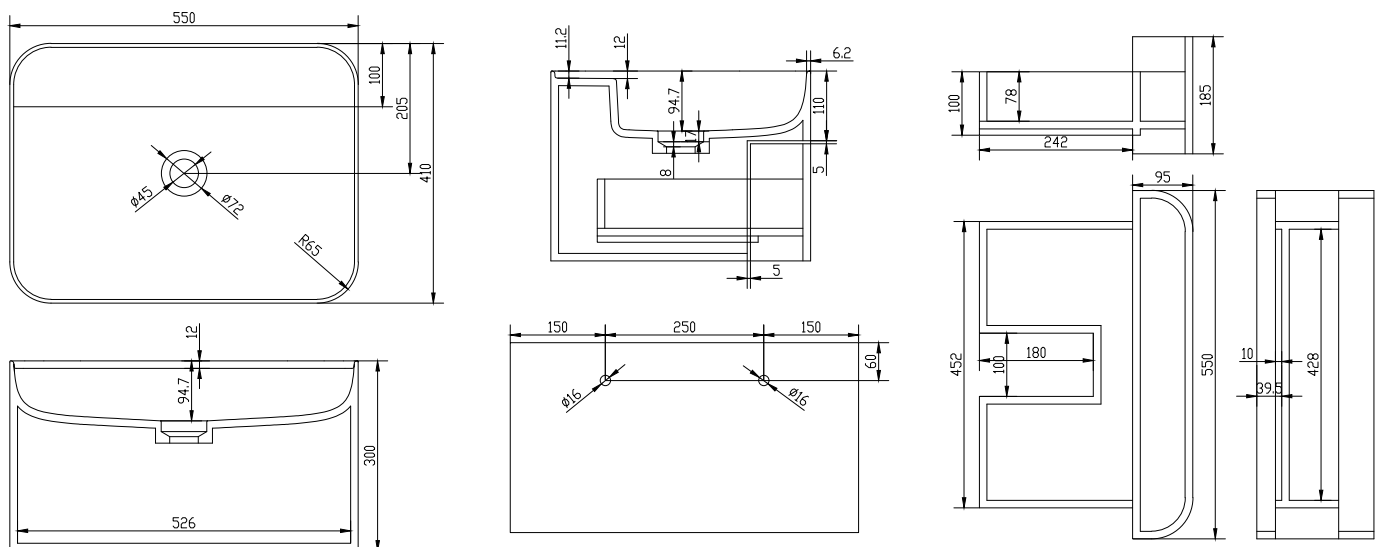

# Yuno CA 55 Waschbecken

SKU: 40010216

<b>Farbe:</b>	Matt weiß
<b>Größe:</b>	30cm / 55cm / 41cm
<b>Gewicht:</b>	26kg netto

## Yuno CA 55 Waschbecken Details:

Das preisgekrönte Designer-Duo Yuno hat eine ganze Reihe neuer Waschbecken für Copenhagen Bath entworfen. Mit dem typisch skandinavischen Minimalismus und einem zeitlosen Design aus mattweißem Acovi®-Mineralwerkstoff ist die Serie bereits ein Klassiker. Die runden Ecken und weichen Innenformen bilden einen schönen Kontrast zu den geraden und scharfen Kanten, die zusammen einen stilvollen Look ergeben. Die Waschbecken werden als Wandmontage mit und ohne Schublade sowie als Tischmodell geliefert. Acovi® Mineralwerkstoff erfordert keine besondere Wartung und die inneren runden Formen erleichtern die Reinigung. Das untere Ventil (nicht im Lieferumfang enthalten) hat eine Aufdrückfunktion und besteht aus demselben Material wie das Waschbecken, wodurch die Konstruktion des Waschbeckens vervollständigt wird.