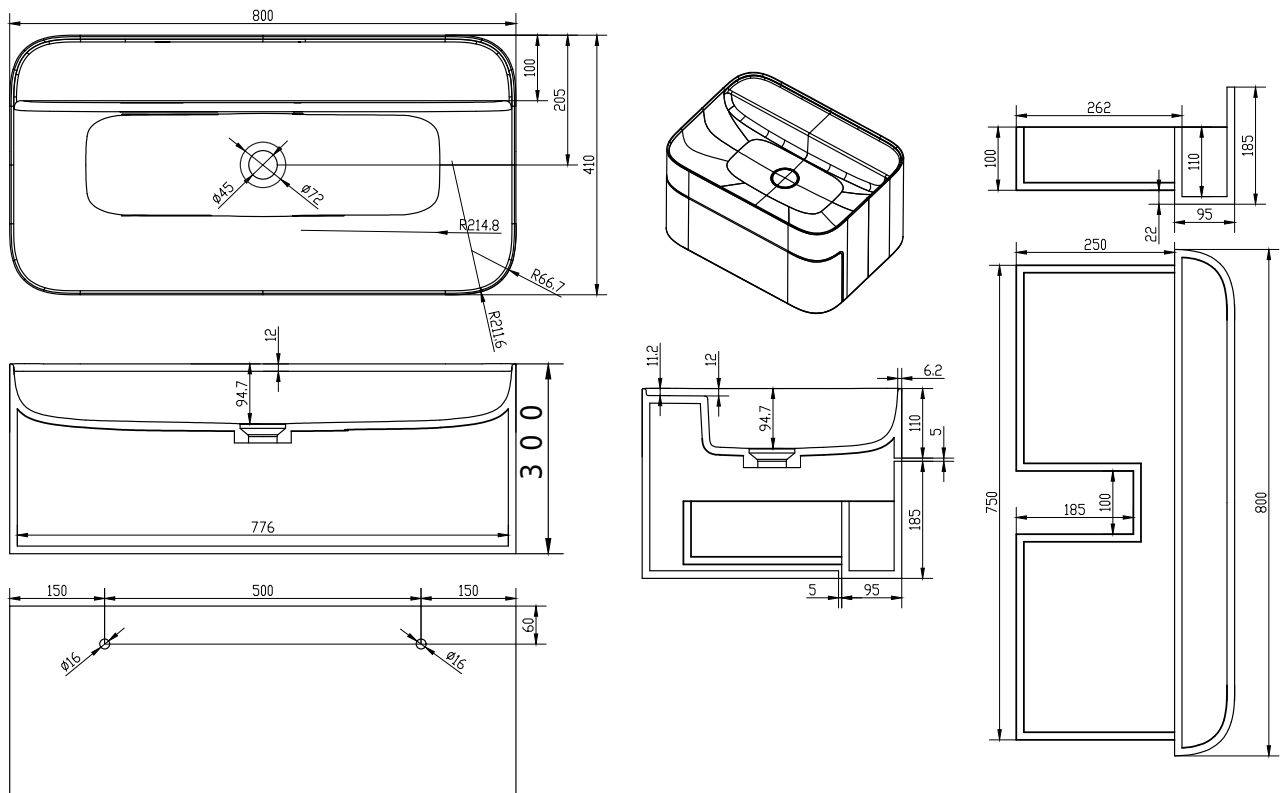

Yuno CA 80 Waschbecken

SKU: 40010217

Farbe:	Matt weiß
Größe:	30cm / 80cm / 41cm
Gewicht:	37kg netto

Yuno CA 80 Waschbecken Details:

Das preisgekrönte Designer-Duo Yuno hat eine ganze Reihe neuer Waschbecken für Copenhagen Bath entworfen. Mit dem typisch skandinavischen Minimalismus und einem zeitlosen Design aus mattweißem Acovi®-Mineralwerkstoff ist die Serie bereits ein Klassiker. Die runden Ecken und weichen Innenformen bilden einen schönen Kontrast zu den geraden und scharfen Kanten, die zusammen einen stilvollen Look ergeben. Die Waschbecken werden als Wandmontage mit und ohne Schublade sowie als Tischmodell geliefert. Acovi® Mineralwerkstoff erfordert keine besondere Wartung und die inneren runden Formen erleichtern die Reinigung. Das untere Ventil (nicht im Lieferumfang enthalten) hat eine Aufdrückfunktion und besteht aus demselben Material wie das Waschbecken, wodurch die Konstruktion des Waschbeckens vervollständigt wird.