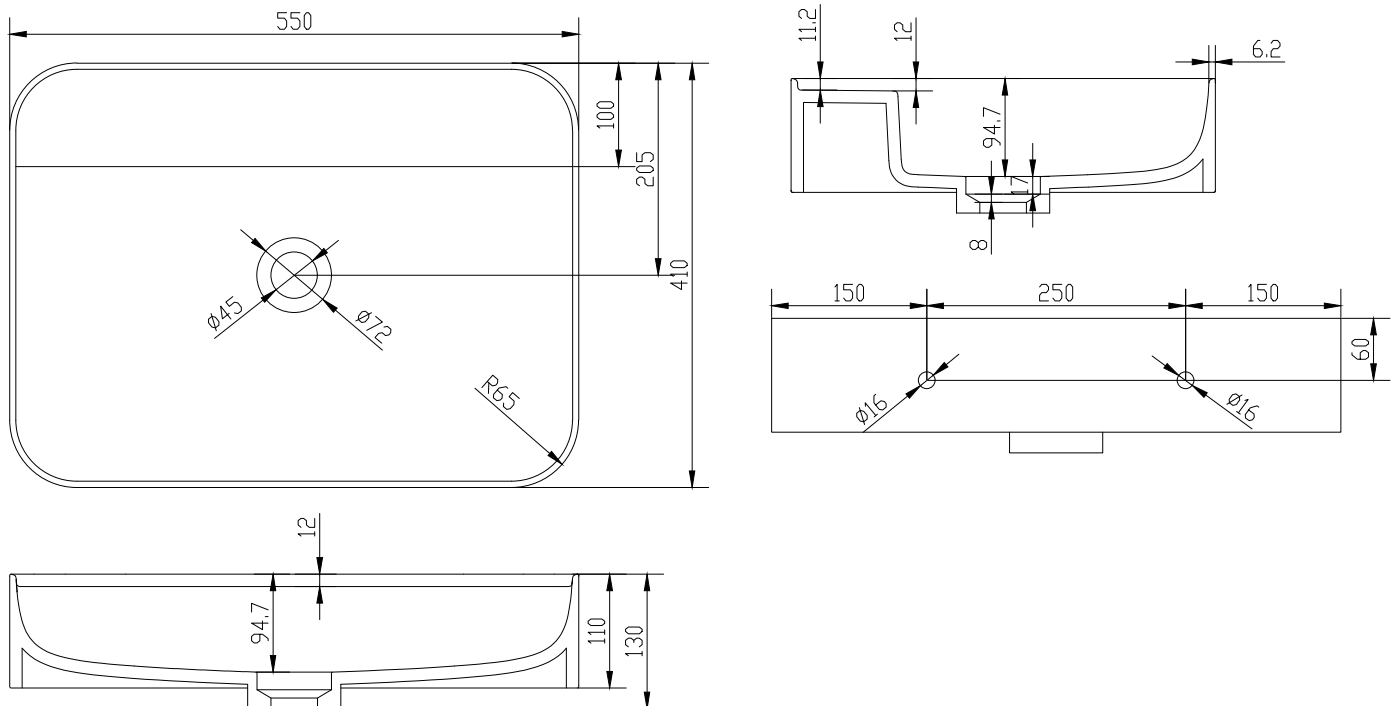

Yuno WA 55 Waschbecken

SKU: 40010218

Farbe:	Matt weiß
Größe:	11cm / 55cm / 41cm
Gewicht:	10kg netto

Yuno WA 55 Waschbecken Details:

Das preisgekrönte Designer-Duo Yuno hat eine ganze Reihe neuer Waschbecken für Copenhagen Bath entworfen. Mit dem typisch skandinavischen Minimalismus und einem zeitlosen Design aus mattweißem Acovi®-Mineralwerkstoff ist die Serie bereits ein Klassiker. Die runden Ecken und weichen Innenformen bilden einen schönen Kontrast zu den geraden und scharfen Kanten, die zusammen einen stilvollen Look ergeben. Die Waschbecken werden als Wandmontage mit und ohne Schublade sowie als Tischmodell geliefert. Acovi®-Mineralwerkstoff erfordert keine besondere Wartung und die inneren runden Formen erleichtern die Reinigung. Das untere Ventil (nicht im Lieferumfang enthalten) hat eine Aufdrückfunktion und besteht aus demselben Material wie das Waschbecken, wodurch die Konstruktion des Waschbeckens vervollständigt wird.