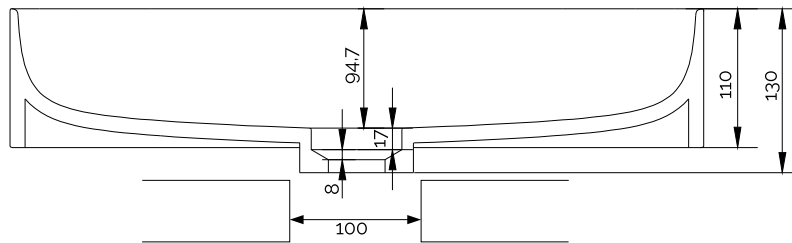

Yuno TA 55 Waschbecken

SKU: 40010219

Farbe:	Matt weiß
Größe:	11cm / 55cm / 34cm
Gewicht:	7.8kg netto

Yuno TA 55 Waschbecken Details:

Das preisgekrönte Designer-Duo Yuno hat eine ganze Reihe neuer Waschbecken für Copenhagen Bath entworfen. Mit dem typisch skandinavischen Minimalismus und einem zeitlosen Design aus mattweißem Acovi®-Mineralwerkstoff ist die Serie bereits ein Klassiker. Die runden Ecken und weichen Innenformen bilden einen schönen Kontrast zu den geraden und scharfen Kanten, die zusammen einen stilvollen Look ergeben. Die Waschbecken werden als Wandmontage mit und ohne Schublade sowie als Tischmodell geliefert. Acovi® Mineralwerkstoff erfordert keine besondere Wartung und die inneren runden Formen erleichtern die Reinigung. Das untere Ventil (nicht im Lieferumfang enthalten) hat eine Aufdrückfunktion und besteht aus demselben Material wie das Waschbecken, wodurch die Konstruktion des Waschbeckens vervollständigt wird.