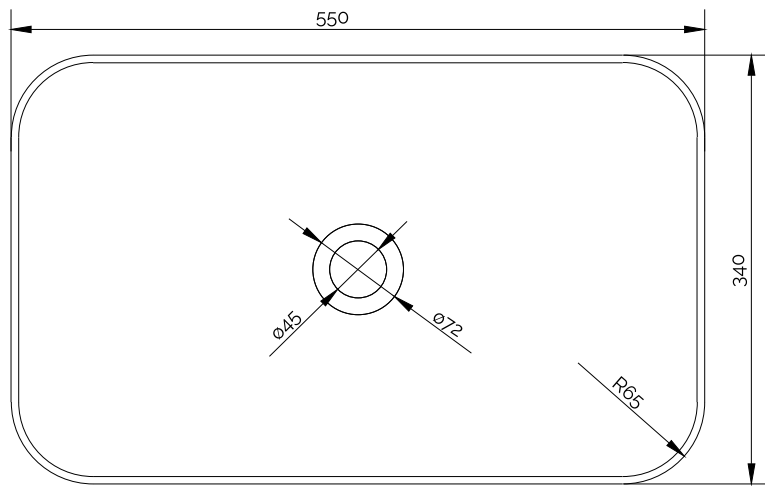

Yuno TA 55 Waschbecken

SKU: 40010219

Farbe:	Matt weiß
Größe:	11cm / 55cm / 34cm
Gewicht:	7.8kg netto

Yuno TA 55 Waschbecken Details:

Das preisgekrönte Designer-Duo Yuno hat eine ganze Reihe neuer Waschbecken für Copenhagen Bath entworfen. Mit dem typisch skandinavischen Minimalismus und einem zeitlosen Design aus mattweißem Acovi®-Mineralwerkstoff ist die Serie bereits ein Klassiker. Die runden Ecken und weichen Innenformen bilden einen schönen Kontrast zu den geraden und scharfen Kanten, die zusammen einen stilvollen Look ergeben. Die Waschbecken werden als Wandmontage mit und ohne Schublade sowie als Tischmodell geliefert. Acovi® Mineralwerkstoff erfordert keine besondere Wartung und die inneren runden Formen erleichtern die Reinigung. Das untere Ventil (nicht im Lieferumfang enthalten) hat eine Aufdrückfunktion und besteht aus demselben Material wie das Waschbecken, wodurch die Konstruktion des Waschbeckens vervollständigt wird.