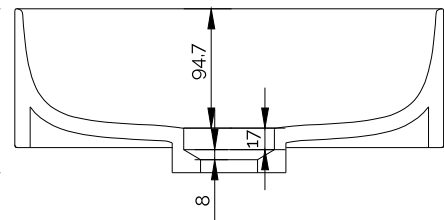

Yuno TA 55 Waschbecken

SKU: 40010219

Farbe:	Matt weiß
Größe:	11cm / 55cm / 34cm
Gewicht:	7.8kg netto

Yuno TA 55 Waschbecken Details:

Das preisgekrönte Designer-Duo Yuno hat eine ganze Reihe neuer Waschbecken für Copenhagen Bath entworfen. Mit dem typisch skandinavischen Minimalismus und einem zeitlosen Design aus mattweißem Acovi®-Mineralwerkstoff ist die Serie bereits ein Klassiker. Die runden Ecken und weichen Innenformen bilden einen schönen Kontrast zu den geraden und scharfen Kanten, die zusammen einen stilvollen Look ergeben. Die Waschbecken werden als Wandmontage mit und ohne Schublade sowie als Tischmodell geliefert. Acovi® Mineralwerkstoff erfordert keine besondere Wartung und die inneren runden Formen erleichtern die Reinigung. Das untere Ventil (nicht im Lieferumfang enthalten) hat eine Aufdrückfunktion und besteht aus demselben Material wie das Waschbecken, wodurch die Konstruktion des Waschbeckens vervollständigt wird.