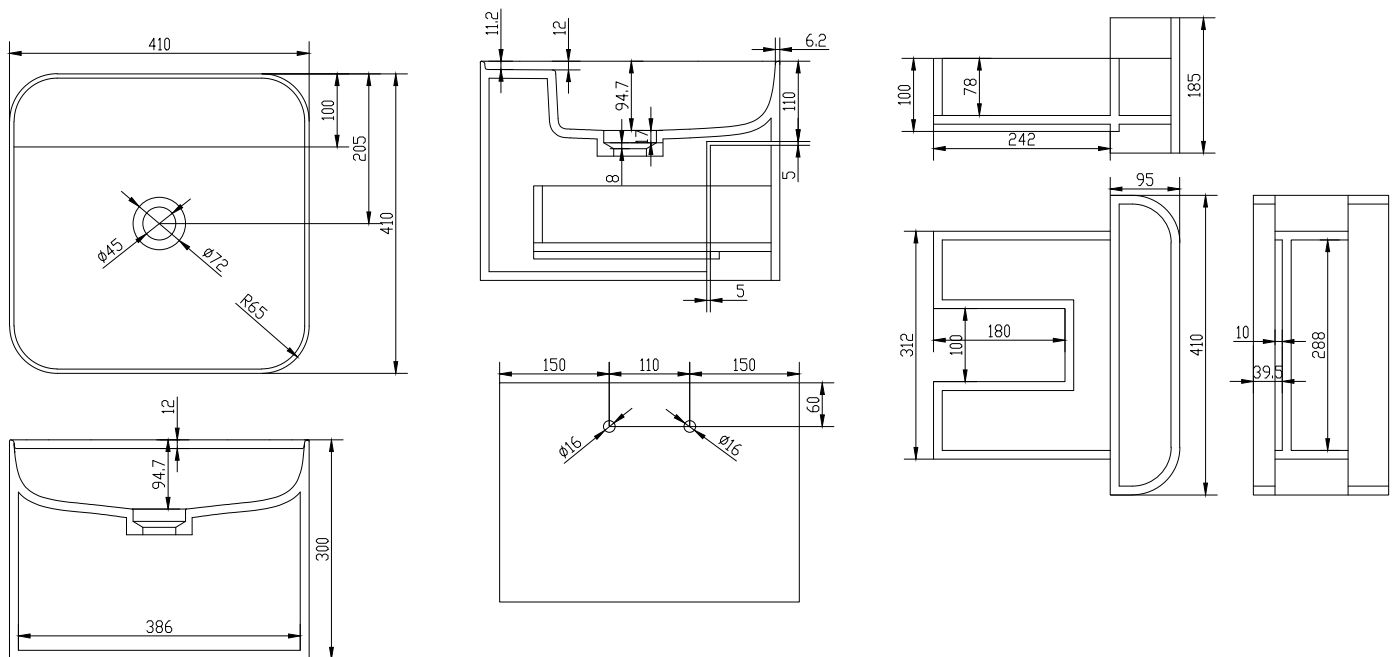

Yuno CA 41 Waschbecken

SKU: 40010220

Farbe:	Matt weiß
Größe:	30cm / 41cm / 41cm
Gewicht:	21kg netto

Yuno CA 41 Waschbecken Details:

Das preisgekrönte Designer-Duo Yuno hat eine ganze Reihe neuer Waschbecken für Copenhagen Bath entworfen. Mit dem typisch skandinavischen Minimalismus und einem zeitlosen Design aus mattweißem Acovi®-Mineralwerkstoff ist die Serie bereits ein Klassiker. Die runden Ecken und weichen Innenformen bilden einen schönen Kontrast zu den geraden und scharfen Kanten, die zusammen einen stilvollen Look ergeben. Die Waschbecken werden als Wandmontage mit und ohne Schublade sowie als Tischmodell geliefert. Acovi®-Mineralwerkstoff erfordert keine besondere Wartung und die inneren runden Formen erleichtern die Reinigung. Das untere Ventil (nicht im Lieferumfang enthalten) hat eine Aufdrückfunktion und besteht aus demselben Material wie das Waschbecken, wodurch die Konstruktion des Waschbeckens vervollständigt wird.