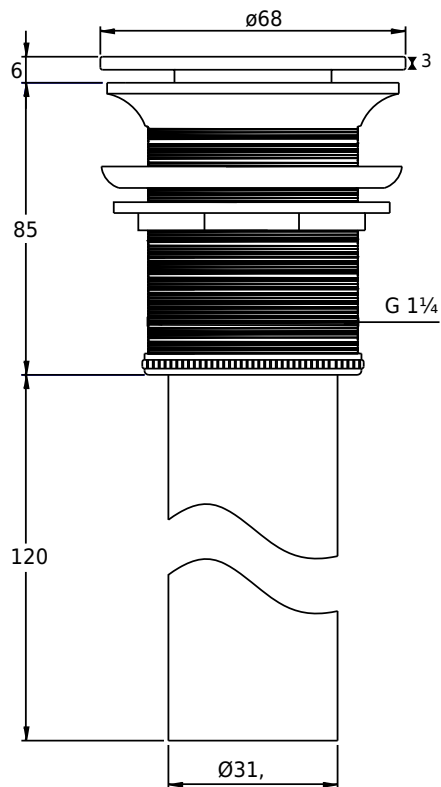

Ventil, Push-open, Acovi®

SKU: 40040006

| | |
|-----------------|-----------------------|
| Farbe: | Matt weiß |
| Größe: | 8.5cm / 6.8cm / 6.8cm |
| Gewicht: | 0.31kg netto |

Ventil, Push-open, Acovi® Details: