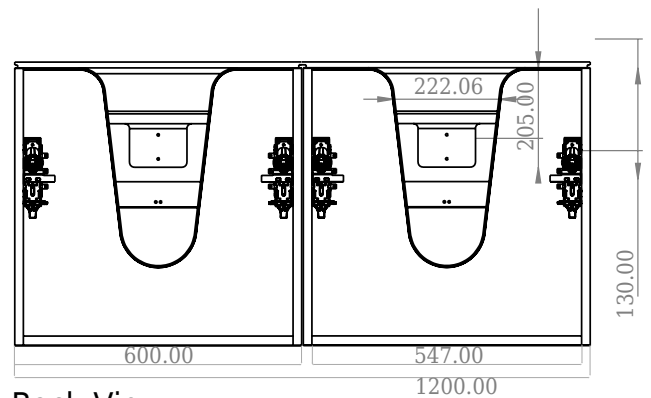

SQ2 120 doppel Unterschrank mit doppel Waschbecken

SKU: 30010162

F View

Side View

Top View

Back View

Farbe: Matt weiß
Größe: 60cm / 120cm / 45cm
Gewicht: 81.44kg netto

SQ2 120 doppel Unterschrank mit doppel Waschbecken Details:

Die SQ-Serie wurde vom dänischen Designer Mikal Harrsen entworfen. SQ ist eine Reihe exklusiver Badlösungen, die unter anderem den einfachen Badschrank SQ2 enthalten, der je nach Größe des Badezimmers als modulares System aufgebaut werden kann. Die Schublade besteht aus Holz und ist dreimal mit PU lackiert, um Feuchtigkeit zu widerstehen. Die Schublade hat eine Push-Open-Funktion und mehr Platz in der Schublade für die Dekoration. Für dieses Modul wird unser Flex-Ablauf verwendet. Das Waschbecken besteht aus Acovi-Verbundwerkstoff, wie er in den Produkten von Copenhagen Bath üblich ist. Das feste Material sorgt nicht nur für ein strenges Design, sondern auch für eine porenfreie und matte Oberfläche und eine einzigartige Haltbarkeit. Die Schränke können entweder mit dem SQ2-Waschbecken kombiniert werden, das nur 6 mm groß ist und elegant über dem Schrank schwebt, oder mit einer