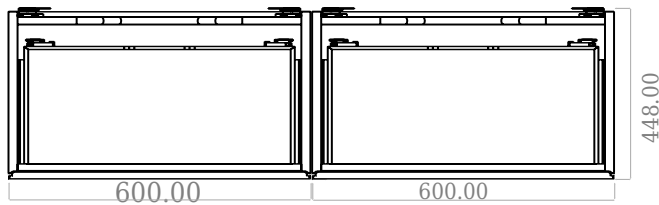

SQ2 120 doppel Unterschrank mit doppel Waschbecken

SKU: 30010162

F View

Side View

Top View

Back View

Farbe: Matt weiß
Größe: 60cm / 120cm / 45cm
Gewicht: 81.44kg netto

SQ2 120 doppel Unterschrank mit doppel Waschbecken Details:

Die SQ-Serie wurde vom dänischen Designer Mikal Harrsen entworfen. SQ ist eine Reihe exklusiver Badlösungen, die unter anderem den einfachen Badschrank SQ2 enthalten, der je nach Größe des Badezimmers als modulares System aufgebaut werden kann. Die Schublade besteht aus Holz und ist dreimal mit PU lackiert, um Feuchtigkeit zu widerstehen. Die Schublade hat eine Push-Open-Funktion und mehr Platz in der Schublade für die Dekoration. Für dieses Modul wird unser Flex-Ablauf verwendet. Das Waschbecken besteht aus Acovi-Verbundwerkstoff, wie er in den Produkten von Copenhagen Bath üblich ist. Das feste Material sorgt nicht nur für ein strenges Design, sondern auch für eine porenfreie und matte Oberfläche und eine einzigartige Haltbarkeit. Die Schränke können entweder mit dem SQ2-Waschbecken kombiniert werden, das nur 6 mm groß ist und elegant über dem Schrank schwebt, oder mit einer