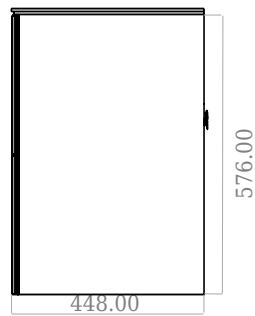

SQ2 120 doppel Unterschrank mit doppel Waschbecken

SKU: 30010162

F View

Side View

Top View

Back View

Farbe: Matt weiß
Größe: 60cm / 120cm / 45cm
Gewicht: 81.44kg netto

SQ2 120 doppel Unterschrank mit doppel Waschbecken Details:

Die SQ-Serie wurde vom dänischen Designer Mikal Harrsen entworfen. SQ ist eine Reihe exklusiver Badlösungen, die unter anderem den einfachen Badschrank SQ2 enthalten, der je nach Größe des Badezimmers als modulares System aufgebaut werden kann. Die Schublade besteht aus Holz und ist dreimal mit PU lackiert, um Feuchtigkeit zu widerstehen. Die Schublade hat eine Push-Open-Funktion und mehr Platz in der Schublade für die Dekoration. Für dieses Modul wird unser Flex-Ablauf verwendet. Das Waschbecken besteht aus Acovi-Verbundwerkstoff, wie er in den Produkten von Copenhagen Bath üblich ist. Das feste Material sorgt nicht nur für ein strenges Design, sondern auch für eine porenfreie und matte Oberfläche und eine einzigartige Haltbarkeit. Die Schränke können entweder mit dem SQ2-Waschbecken kombiniert werden, das nur 6 mm groß ist und elegant über dem Schrank schwebt, oder mit einer