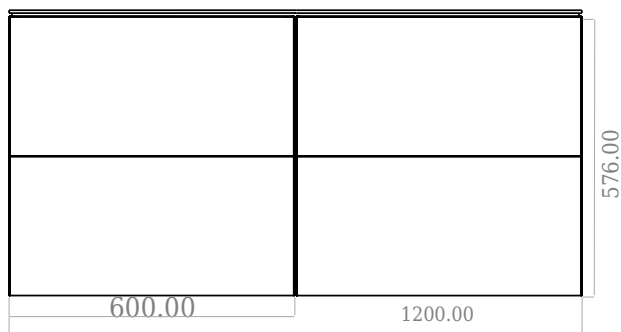

SQ2 120 doppel Unterschrank mit doppel Waschbecken

SKU: 30010162

F View

Side View

Top View

Back View

Farbe: Matt weiß
Größe: 60cm / 120cm / 45cm
Gewicht: 81.44kg netto

SQ2 120 doppel Unterschrank mit doppel Waschbecken Details:

Die SQ-Serie wurde vom dänischen Designer Mikal Harrsen entworfen. SQ ist eine Reihe exklusiver Badlösungen, die unter anderem den einfachen Badschrank SQ2 enthalten, der je nach Größe des Badezimmers als modulares System aufgebaut werden kann. Die Schublade besteht aus Holz und ist dreimal mit PU lackiert, um Feuchtigkeit zu widerstehen. Die Schublade hat eine Push-Open-Funktion und mehr Platz in der Schublade für die Dekoration. Für dieses Modul wird unser Flex-Ablauf verwendet. Das Waschbecken besteht aus Acovi-Verbundwerkstoff, wie er in den Produkten von Copenhagen Bath üblich ist. Das feste Material sorgt nicht nur für ein strenges Design, sondern auch für eine porenfreie und matte Oberfläche und eine einzigartige Haltbarkeit. Die Schränke können entweder mit dem SQ2-Waschbecken kombiniert werden, das nur 6 mm groß ist und elegant über dem Schrank schwebt, oder mit einer