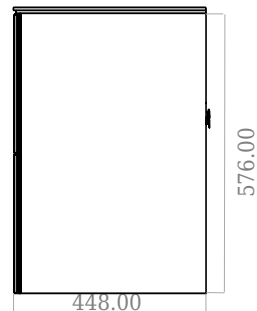

SQ2 120 doppel Unterschrank mit Waschbecken links

SKU: 30010163

F View

Side View

Top View

Back View

Farbe: Matt weiß
Größe: 60cm / 120cm / 45cm
Gewicht: 75.72kg netto

SQ2 120 doppel Unterschrank mit Waschbecken links Details:

Die SQ-Serie wurde vom dänischen Designer Mikal Harrsen entworfen. SQ ist eine Reihe exklusiver Badlösungen, die unter anderem den einfachen Badschrank SQ2 enthalten, der je nach Größe des Badezimmers als modulares System aufgebaut werden kann. Die Schublade besteht aus Holz und ist dreimal mit PU lackiert, um Feuchtigkeit zu widerstehen. Die Schublade hat eine Push-Open-Funktion und mehr Platz in der Schublade für die Dekoration. Für dieses Modul wird unser Flex-Ablauf verwendet. Das Waschbecken besteht aus Acovi-Verbundwerkstoff, wie er in den Produkten von Copenhagen Bath üblich ist. Das feste Material sorgt nicht nur für ein strenges Design, sondern auch für eine porenfreie und matte Oberfläche und eine einzigartige Haltbarkeit. Die Schränke können entweder mit dem SQ2-Waschbecken kombiniert werden, das nur 6 mm groß ist und elegant über dem Schrank schwebt, oder mit einer