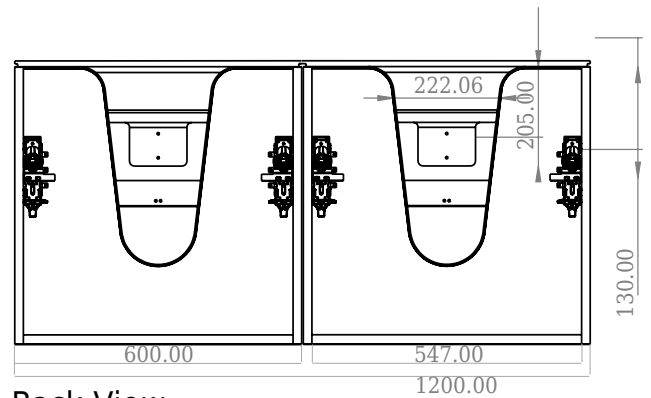

SQ2 120 doppel Unterschrank mit Waschbecken links

SKU: 30010163

F View

Side View

Top View

Back View

Farbe: Matt weiß
Größe: 60cm / 120cm / 45cm
Gewicht: 75.72kg netto

SQ2 120 doppel Unterschrank mit Waschbecken links Details:

Die SQ-Serie wurde vom dänischen Designer Mikal Harrsen entworfen. SQ ist eine Reihe exklusiver Badlösungen, die unter anderem den einfachen Badschrank SQ2 enthalten, der je nach Größe des Badezimmers als modulares System aufgebaut werden kann. Die Schublade besteht aus Holz und ist dreimal mit PU lackiert, um Feuchtigkeit zu widerstehen. Die Schublade hat eine Push-Open-Funktion und mehr Platz in der Schublade für die Dekoration. Für dieses Modul wird unser Flex-Ablauf verwendet. Das Waschbecken besteht aus Acovi-Verbundwerkstoff, wie er in den Produkten von Copenhagen Bath üblich ist. Das feste Material sorgt nicht nur für ein strenges Design, sondern auch für eine porenfreie und matte Oberfläche und eine einzigartige Haltbarkeit. Die Schränke können entweder mit dem SQ2-Waschbecken kombiniert werden, das nur 6 mm groß ist und elegant über dem Schrank schwebt, oder mit einer