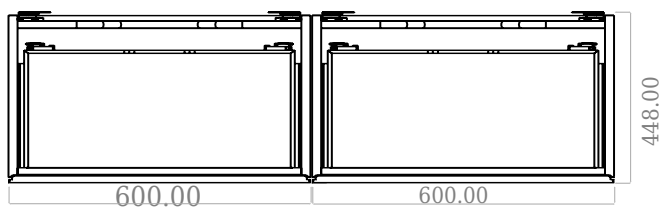

SQ2 120 doppel Unterschrank mit Waschbecken links

SKU: 30010163

F View

Side View

Top View

Back View

Farbe: Matt weiß
Größe: 60cm / 120cm / 45cm
Gewicht: 75.72kg netto

SQ2 120 doppel Unterschrank mit Waschbecken links Details:

Die SQ-Serie wurde vom dänischen Designer Mikal Harrsen entworfen. SQ ist eine Reihe exklusiver Badlösungen, die unter anderem den einfachen Badschrank SQ2 enthalten, der je nach Größe des Badezimmers als modulares System aufgebaut werden kann. Die Schublade besteht aus Holz und ist dreimal mit PU lackiert, um Feuchtigkeit zu widerstehen. Die Schublade hat eine Push-Open-Funktion und mehr Platz in der Schublade für die Dekoration. Für dieses Modul wird unser Flex-Ablauf verwendet. Das Waschbecken besteht aus Acovi-Verbundwerkstoff, wie er in den Produkten von Copenhagen Bath üblich ist. Das feste Material sorgt nicht nur für ein strenges Design, sondern auch für eine porenfreie und matte Oberfläche und eine einzigartige Haltbarkeit. Die Schränke können entweder mit dem SQ2-Waschbecken kombiniert werden, das nur 6 mm groß ist und elegant über dem Schrank schwebt, oder mit einer