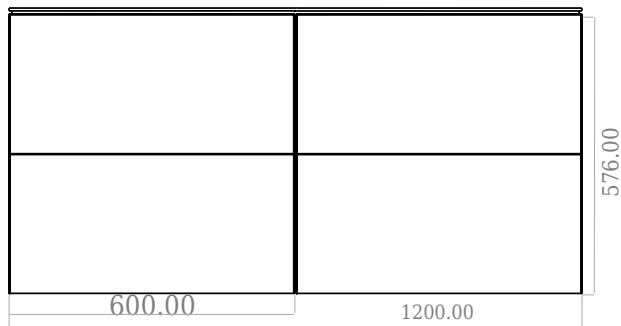

SQ2 120 doppel Unterschrank mit Waschbecken links

SKU: 30010163

F View

Side View

Top View

Back View

Farbe: Matt weiß
Größe: 60cm / 120cm / 45cm
Gewicht: 75.72kg netto

SQ2 120 doppel Unterschrank mit Waschbecken links Details:

Die SQ-Serie wurde vom dänischen Designer Mikal Harrsen entworfen. SQ ist eine Reihe exklusiver Badlösungen, die unter anderem den einfachen Badschrank SQ2 enthalten, der je nach Größe des Badezimmers als modulares System aufgebaut werden kann. Die Schublade besteht aus Holz und ist dreimal mit PU lackiert, um Feuchtigkeit zu widerstehen. Die Schublade hat eine Push-Open-Funktion und mehr Platz in der Schublade für die Dekoration. Für dieses Modul wird unser Flex-Ablauf verwendet. Das Waschbecken besteht aus Acovi-Verbundwerkstoff, wie er in den Produkten von Copenhagen Bath üblich ist. Das feste Material sorgt nicht nur für ein strenges Design, sondern auch für eine porenfreie und matte Oberfläche und eine einzigartige Haltbarkeit. Die Schränke können entweder mit dem SQ2-Waschbecken kombiniert werden, das nur 6 mm groß ist und elegant über dem Schrank schwebt, oder mit einer