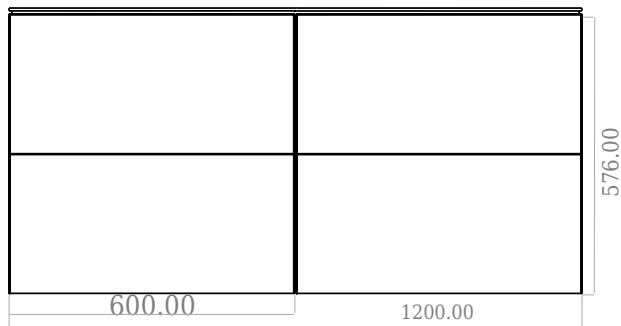

## SQ2 120 Unterschrank mit Waschbecken rechts

SKU: 30010164

F View

Side View

Top View

Back View

**Farbe:** Matt weiß  
**Größe:** 60cm / 120cm / 45cm  
**Gewicht:** 75.72kg netto

**SQ2 120 Unterschrank mit Waschbecken rechts Details:**

Die SQ-Serie wurde vom dänischen Designer Mikal Harrsen entworfen. SQ ist eine Reihe exklusiver Badlösungen, die unter anderem den einfachen Badschrank SQ2 enthalten, der je nach Größe des Badezimmers als modulares System aufgebaut werden kann. Die Schublade besteht aus Holz und ist dreimal mit PU lackiert, um Feuchtigkeit zu widerstehen. Die Schublade hat eine Push-Open-Funktion und mehr Platz in der Schublade für die Dekoration. Für dieses Modul wird unser Flex-Ablauf verwendet. Das Waschbecken besteht aus Acovi-Verbundwerkstoff, wie er in den Produkten von Copenhagen Bath üblich ist. Das feste Material sorgt nicht nur für ein strenges Design, sondern auch für eine porenfreie und matte Oberfläche und eine einzigartige Haltbarkeit. Die Schränke können entweder mit dem SQ2-Waschbecken kombiniert werden, das nur 6 mm groß ist und elegant über dem Schrank schwebt, oder mit einer Tischpl