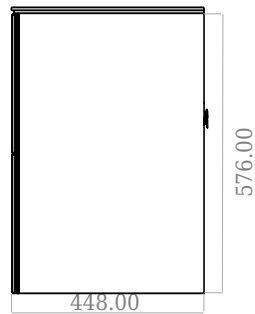

## SQ2 120 Unterschrank mit Waschbecken rechts

SKU: 30010164

F View

Side View

Top View

Back View

**Farbe:** Matt weiß  
**Größe:** 60cm / 120cm / 45cm  
**Gewicht:** 75.72kg netto

**SQ2 120 Unterschrank mit Waschbecken rechts Details:**

Die SQ-Serie wurde vom dänischen Designer Mikal Harrsen entworfen. SQ ist eine Reihe exklusiver Badlösungen, die unter anderem den einfachen Badschrank SQ2 enthalten, der je nach Größe des Badezimmers als modulares System aufgebaut werden kann. Die Schublade besteht aus Holz und ist dreimal mit PU lackiert, um Feuchtigkeit zu widerstehen. Die Schublade hat eine Push-Open-Funktion und mehr Platz in der Schublade für die Dekoration. Für dieses Modul wird unser Flex-Ablauf verwendet. Das Waschbecken besteht aus Acovi-Verbundwerkstoff, wie er in den Produkten von Copenhagen Bath üblich ist. Das feste Material sorgt nicht nur für ein strenges Design, sondern auch für eine porenfreie und matte Oberfläche und eine einzigartige Haltbarkeit. Die Schränke können entweder mit dem SQ2-Waschbecken kombiniert werden, das nur 6 mm groß ist und elegant über dem Schrank schwebt, oder mit einer Tischpl