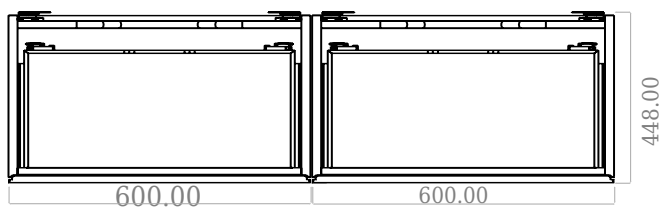

## SQ2 120 Unterschrank mit Waschbecken rechts

SKU: 30010164

F View

Side View

Top View

Back View

**Farbe:** Matt weiß  
**Größe:** 60cm / 120cm / 45cm  
**Gewicht:** 75.72kg netto

**SQ2 120 Unterschrank mit Waschbecken rechts Details:**

Die SQ-Serie wurde vom dänischen Designer Mikal Harrsen entworfen. SQ ist eine Reihe exklusiver Badlösungen, die unter anderem den einfachen Badschrank SQ2 enthalten, der je nach Größe des Badezimmers als modulares System aufgebaut werden kann. Die Schublade besteht aus Holz und ist dreimal mit PU lackiert, um Feuchtigkeit zu widerstehen. Die Schublade hat eine Push-Open-Funktion und mehr Platz in der Schublade für die Dekoration. Für dieses Modul wird unser Flex-Ablauf verwendet. Das Waschbecken besteht aus Acovi-Verbundwerkstoff, wie er in den Produkten von Copenhagen Bath üblich ist. Das feste Material sorgt nicht nur für ein strenges Design, sondern auch für eine porenfreie und matte Oberfläche und eine einzigartige Haltbarkeit. Die Schränke können entweder mit dem SQ2-Waschbecken kombiniert werden, das nur 6 mm groß ist und elegant über dem Schrank schwebt, oder mit einer Tischpl