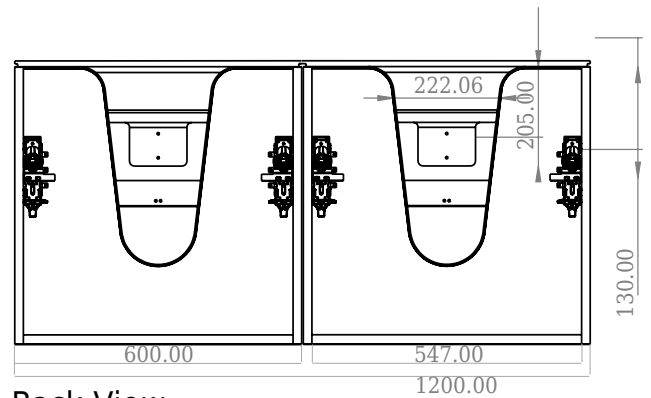

## SQ2 120 Unterschrank mit Waschbecken rechts

SKU: 30010164

F View

Side View

Top View

Back View

**Farbe:** Matt weiß  
**Größe:** 60cm / 120cm / 45cm  
**Gewicht:** 75.72kg netto

**SQ2 120 Unterschrank mit Waschbecken rechts Details:**

Die SQ-Serie wurde vom dänischen Designer Mikal Harrsen entworfen. SQ ist eine Reihe exklusiver Badlösungen, die unter anderem den einfachen Badschrank SQ2 enthalten, der je nach Größe des Badezimmers als modulares System aufgebaut werden kann. Die Schublade besteht aus Holz und ist dreimal mit PU lackiert, um Feuchtigkeit zu widerstehen. Die Schublade hat eine Push-Open-Funktion und mehr Platz in der Schublade für die Dekoration. Für dieses Modul wird unser Flex-Ablauf verwendet. Das Waschbecken besteht aus Acovi-Verbundwerkstoff, wie er in den Produkten von Copenhagen Bath üblich ist. Das feste Material sorgt nicht nur für ein strenges Design, sondern auch für eine porenfreie und matte Oberfläche und eine einzigartige Haltbarkeit. Die Schränke können entweder mit dem SQ2-Waschbecken kombiniert werden, das nur 6 mm groß ist und elegant über dem Schrank schwebt, oder mit einer Tischpl