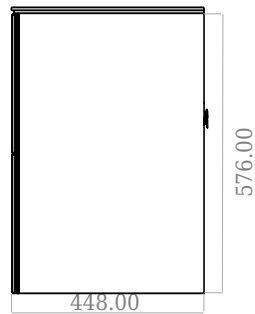

SQ2 160 Unterschrank mit Waschbecken rechts

SKU: 30010171

F View

Side View

Top View

Back View

Farbe: Matt weiß
Größe: 57.6cm / 160cm / 45cm
Gewicht: 109kg netto

SQ2 160 Unterschrank mit Waschbecken rechts Details:

Die SQ-Serie wurde vom dänischen Designer Mikal Harrsen entworfen. SQ ist eine Reihe exklusiver Badlösungen, die unter anderem den einfachen Badschrank SQ2 enthalten, der je nach Größe des Badezimmers als modulares System aufgebaut werden kann. Die Schublade besteht aus Holz und ist dreimal mit PU lackiert, um Feuchtigkeit zu widerstehen. Die Schublade hat eine Push-Open-Funktion und mehr Platz in der Schublade für die Dekoration. Für dieses Modul wird unser Flex-Ablauf verwendet. Das Waschbecken besteht aus Acovi-Verbundwerkstoff, wie er in den Produkten von Copenhagen Bath üblich ist. Das feste Material sorgt nicht nur für ein strenges Design, sondern auch für eine porenfreie und matte Oberfläche und eine einzigartige Haltbarkeit. Die Schränke können entweder mit dem SQ2-Waschbecken kombiniert werden, das nur 6 mm groß ist und elegant über dem Schrank schwebt, oder mit einer Tisch