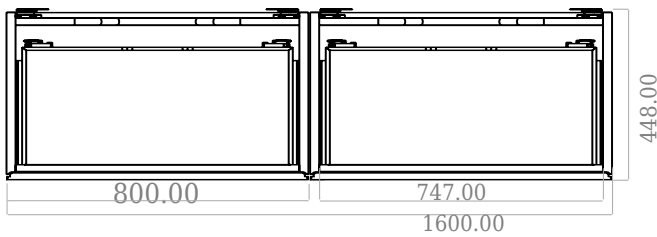

SQ2 160 Unterschrank mit Waschbecken rechts

SKU: 30010171

F View

Side View

Top View

Back View

Farbe: Matt weiß
Größe: 57.6cm / 160cm / 45cm
Gewicht: 109kg netto

SQ2 160 Unterschrank mit Waschbecken rechts Details:

Die SQ-Serie wurde vom dänischen Designer Mikal Harrsen entworfen. SQ ist eine Reihe exklusiver Badlösungen, die unter anderem den einfachen Badschrank SQ2 enthalten, der je nach Größe des Badezimmers als modulares System aufgebaut werden kann. Die Schublade besteht aus Holz und ist dreimal mit PU lackiert, um Feuchtigkeit zu widerstehen. Die Schublade hat eine Push-Open-Funktion und mehr Platz in der Schublade für die Dekoration. Für dieses Modul wird unser Flex-Ablauf verwendet. Das Waschbecken besteht aus Acovi-Verbundwerkstoff, wie er in den Produkten von Copenhagen Bath üblich ist. Das feste Material sorgt nicht nur für ein strenges Design, sondern auch für eine porenfreie und matte Oberfläche und eine einzigartige Haltbarkeit. Die Schränke können entweder mit dem SQ2-Waschbecken kombiniert werden, das nur 6 mm groß ist und elegant über dem Schrank schwebt, oder mit einer Tisch