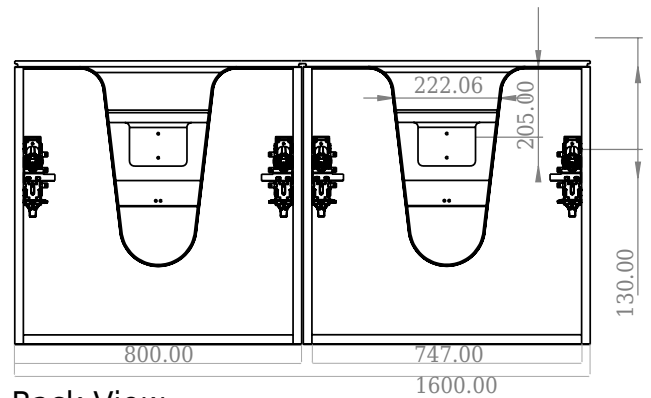

SQ2 160 Unterschrank mit Waschbecken rechts

SKU: 30010171

F View

Side View

Top View

Back View

Farbe: Matt weiß
Größe: 57.6cm / 160cm / 45cm
Gewicht: 109kg netto

SQ2 160 Unterschrank mit Waschbecken rechts Details:

Die SQ-Serie wurde vom dänischen Designer Mikal Harrsen entworfen. SQ ist eine Reihe exklusiver Badlösungen, die unter anderem den einfachen Badschrank SQ2 enthalten, der je nach Größe des Badezimmers als modulares System aufgebaut werden kann. Die Schublade besteht aus Holz und ist dreimal mit PU lackiert, um Feuchtigkeit zu widerstehen. Die Schublade hat eine Push-Open-Funktion und mehr Platz in der Schublade für die Dekoration. Für dieses Modul wird unser Flex-Ablauf verwendet. Das Waschbecken besteht aus Acovi-Verbundwerkstoff, wie er in den Produkten von Copenhagen Bath üblich ist. Das feste Material sorgt nicht nur für ein strenges Design, sondern auch für eine porenfreie und matte Oberfläche und eine einzigartige Haltbarkeit. Die Schränke können entweder mit dem SQ2-Waschbecken kombiniert werden, das nur 6 mm groß ist und elegant über dem Schrank schwebt, oder mit einer Tisch