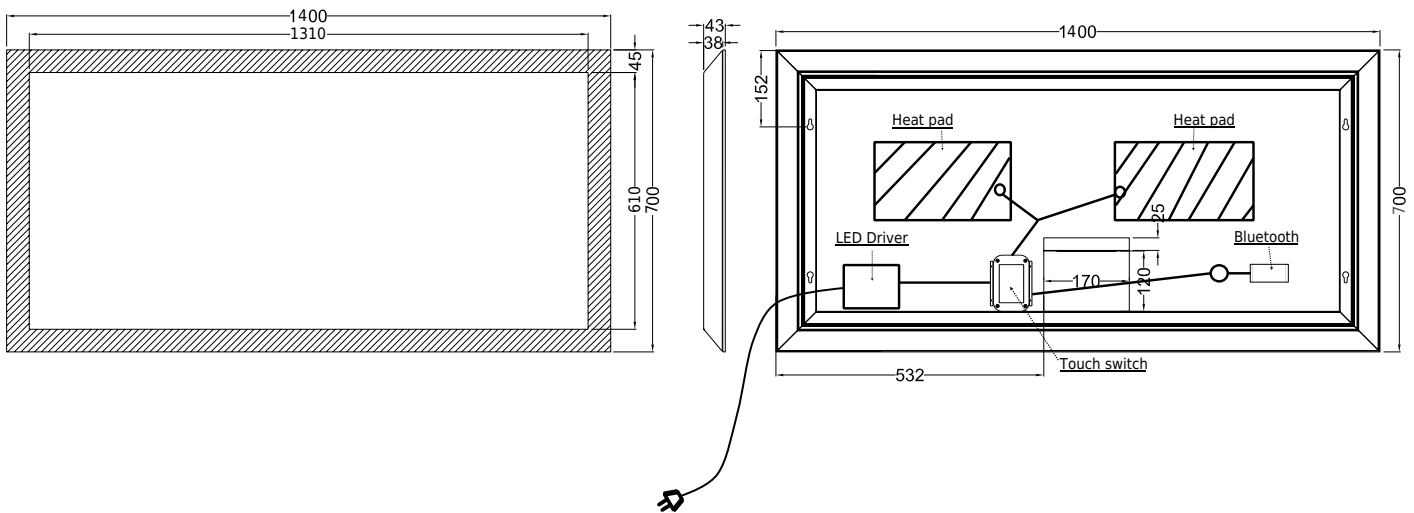

Larvik 140 Sound

SKU: 30020267

Farbe:	Aluminium/Glas
Größe:	70cm / 140cm / 4.3cm
Gewicht:	15kg netto

Larvik 140 Sound Details:

Larvik Sound mit integrierten Lautsprechern können Sie über Bluetooth eine Verbindung zu Ihrem Telefon oder Tablet herstellen und Ihre Lieblingsmusik oder Podcasts genießen, während Sie im Badezimmer sind. Das Gehäuse besteht aus mattweißem pulverbeschichtetem Aluminium mit einem 45 mm breiten LED-Lichtrahmen. Das Licht kann in Helligkeit und Farbe von einer warmen gelblichen Farbe bis zu einer kühleren bläulichen Farbe eingestellt werden. Die integrierte Antibeschlagfunktion heizt den Spiegel in wenigen Minuten auf einige Grad über Raumtemperatur auf, sodass der Spiegel nebelfrei bleibt.