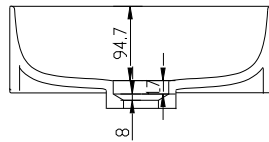

Copenhagen Bath

Roskildevej 394
DK-2610 Rødovre
CVR: DK32648622
Telefon: (0)17659851046
kontakt@copenhagenbath.de
www.copenhagenbath.de

Yuno TA 34 Waschbecken

SKU: 40010222

Farbe:

Matt weiß

Größe:

11cm / 34cm / 34cm

Gewicht:

5kg netto

Yuno TA 34 Waschbecken Details:

Das preisgekrönte Designer-Duo Yuno hat eine ganze Reihe neuer Waschbecken für Copenhagen Bath entworfen. Mit dem typisch skandinavischen Minimalismus und einem zeitlosen Design aus mattweißem Acovi®-Mineralwerkstoff ist die Serie bereits ein Klassiker. Die runden Ecken und weichen Innenformen bilden einen schönen Kontrast zu den geraden und scharfen Kanten, die zusammen einen stilvollen Look ergeben. Die Waschbecken werden als Wandmontage mit und ohne Schublade sowie als Tischmodell geliefert. Acovi®-Mineralwerkstoff erfordert keine besondere Wartung und die inneren runden Formen erleichtern die Reinigung. Das untere Ventil (nicht im Lieferumfang enthalten) hat eine Aufdrückfunktion und besteht aus demselben Material wie das Waschbecken, wodurch die Konstruktion des Waschbeckens vervollständigt wird.