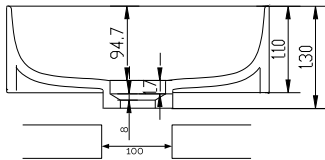

Copenhagen Bath

Roskildevej 394
DK-2610 Rødovre
CVR: DK32648622
Telefon: (0)17659851046
kontakt@copenhagenbath.de
www.copenhagenbath.de

Yuno TA 34 Waschbecken

SKU: 40010222

Farbe:

Matt weiß

Größe:

11cm / 34cm / 34cm

Gewicht:

5kg netto

Yuno TA 34 Waschbecken Details:

Das preisgekrönte Designer-Duo Yuno hat eine ganze Reihe neuer Waschbecken für Copenhagen Bath entworfen. Mit dem typisch skandinavischen Minimalismus und einem zeitlosen Design aus mattweißem Acovi®-Mineralwerkstoff ist die Serie bereits ein Klassiker. Die runden Ecken und weichen Innenformen bilden einen schönen Kontrast zu den geraden und scharfen Kanten, die zusammen einen stilvollen Look ergeben. Die Waschbecken werden als Wandmontage mit und ohne Schublade sowie als Tischmodell geliefert. Acovi®-Mineralwerkstoff erfordert keine besondere Wartung und die inneren runden Formen erleichtern die Reinigung. Das untere Ventil (nicht im Lieferumfang enthalten) hat eine Aufdrückfunktion und besteht aus demselben Material wie das Waschbecken, wodurch die Konstruktion des Waschbeckens vervollständigt wird.