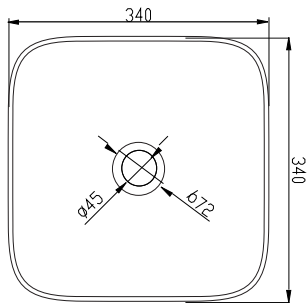

Copenhagen Bath

Roskildevej 394
DK-2610 Rødovre
CVR: DK32648622
Telefon: (0)17659851046
kontakt@copenhagenbath.de
www.copenhagenbath.de

Yuno TA 34 Waschbecken

SKU: 40010222

Farbe:

Matt weiß

Größe:

11cm / 34cm / 34cm

Gewicht:

5kg netto

Yuno TA 34 Waschbecken Details:

Das preisgekrönte Designer-Duo Yuno hat eine ganze Reihe neuer Waschbecken für Copenhagen Bath entworfen. Mit dem typisch skandinavischen Minimalismus und einem zeitlosen Design aus mattweißem Acovi®-Mineralwerkstoff ist die Serie bereits ein Klassiker. Die runden Ecken und weichen Innenformen bilden einen schönen Kontrast zu den geraden und scharfen Kanten, die zusammen einen stilvollen Look ergeben. Die Waschbecken werden als Wandmontage mit und ohne Schublade sowie als Tischmodell geliefert. Acovi®-Mineralwerkstoff erfordert keine besondere Wartung und die inneren runden Formen erleichtern die Reinigung. Das untere Ventil (nicht im Lieferumfang enthalten) hat eine Aufdrückfunktion und besteht aus demselben Material wie das Waschbecken, wodurch die Konstruktion des Waschbeckens vervollständigt wird.