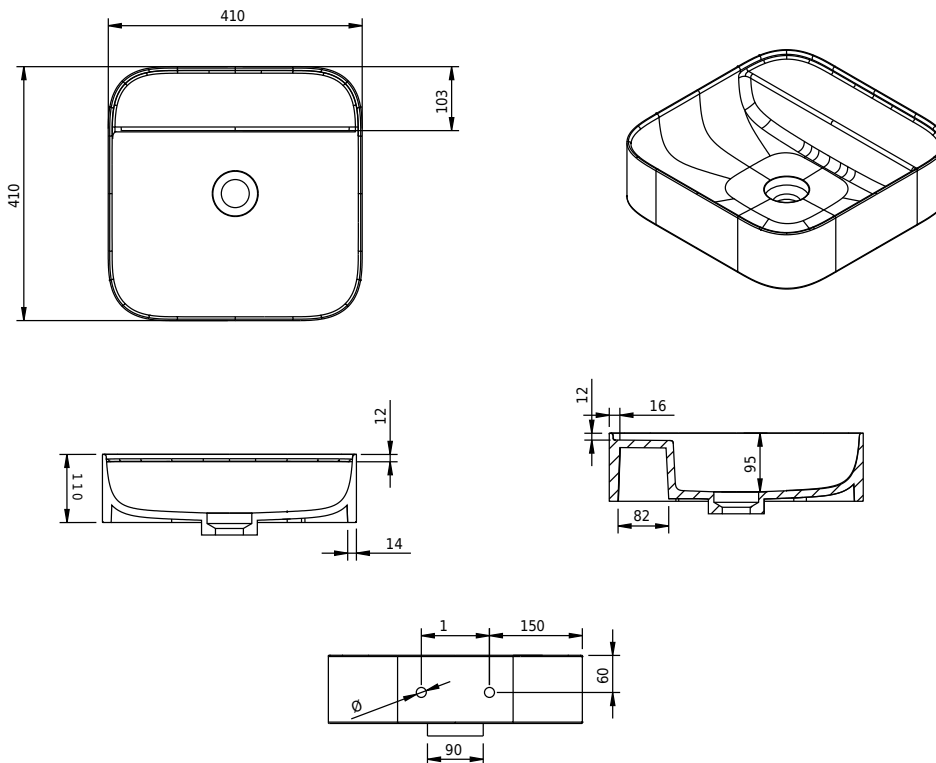

# Yuno WA 41 Waschbecken

SKU: 40010223

<b>Farbe:</b>	Matt weiß
<b>Größe:</b>	11cm / 41cm / 41cm
<b>Gewicht:</b>	8.8kg netto

## Yuno WA 41 Waschbecken Details:

Das preisgekrönte Designer-Duo Yuno hat eine ganze Reihe neuer Waschbecken für Copenhagen Bath entworfen. Mit dem typisch skandinavischen Minimalismus und einem zeitlosen Design aus mattweißem Acovi®-Mineralwerkstoff ist die Serie bereits ein Klassiker. Die runden Ecken und weichen Innenformen bilden einen schönen Kontrast zu den geraden und scharfen Kanten, die zusammen einen stilvollen Look ergeben. Die Waschbecken werden als Wandmontage mit und ohne Schublade sowie als Tischmodell geliefert. Acovi® Mineralwerkstoff erfordert keine besondere Wartung und die inneren runden Formen erleichtern die Reinigung. Das untere Ventil (nicht im Lieferumfang enthalten) hat eine Aufdrückfunktion und besteht aus demselben Material wie das Waschbecken, wodurch die Konstruktion des Waschbeckens vervollständigt wird.