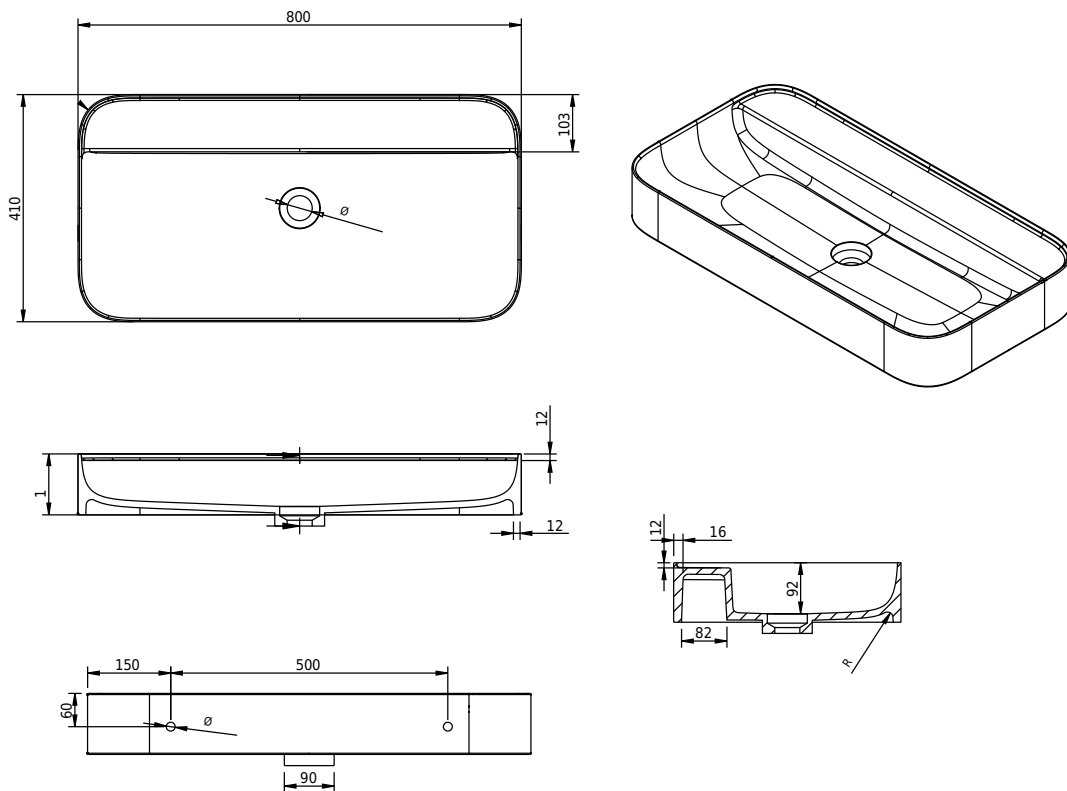

Yuno WA 80 Waschbecken

SKU: 40010224

Farbe:	Matt weiß
Größe:	11cm / 80cm / 41cm
Gewicht:	15kg netto

Yuno WA 80 Waschbecken Details:

Das preisgekrönte Designer-Duo Yuno hat eine ganze Reihe neuer Waschbecken für Copenhagen Bath entworfen. Mit dem typisch skandinavischen Minimalismus und einem zeitlosen Design aus mattweißem Acovi®-Mineralwerkstoff ist die Serie bereits ein Klassiker. Die runden Ecken und weichen Innenformen bilden einen schönen Kontrast zu den geraden und scharfen Kanten, die zusammen einen stilvollen Look ergeben. Die Waschbecken werden als Wandmontage mit und ohne Schublade sowie als Tischmodell geliefert. Acovi® Mineralwerkstoff erfordert keine besondere Wartung und die inneren runden Formen erleichtern die Reinigung. Das untere Ventil (nicht im Lieferumfang enthalten) hat eine Aufdrückfunktion und besteht aus demselben Material wie das Waschbecken, wodurch die Konstruktion des Waschbeckens vervollständigt wird.