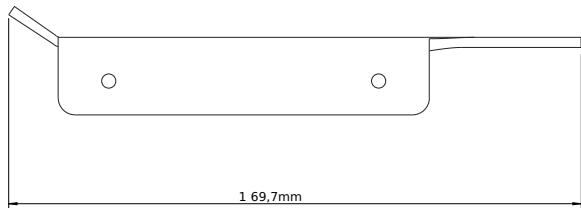

Copenhagen Bath

Roskildevej 394
DK-2610 Rødovre
CVR: DK32648622
Telefon: (0)17659851046
kontakt@copenhagenbath.de
www.copenhagenbath.de

CB 100 - Toilettenpapierhalter

SKU: 40040101

Farbe:	Matt schwarz
Größe:	2.5cm / 17cm / 9.7cm
Gewicht:	0.2kg netto

CB 100 - Toilettenpapierhalter Details:

Der Toilettenpapierhalter ist Teil der einfachen CB 100-Serie für das Badezimmer. Aus Edelstahl und feinen Linien. Auch in pulverbeschichtetem Mattweiß und Chrom erhältlich.