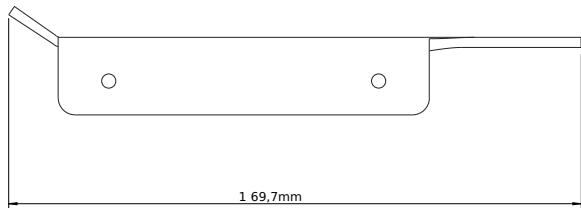

Copenhagen Bath

Roskildevej 394
DK-2610 Rødovre
CVR: DK32648622
Telefon: (0)17659851046
kontakt@copenhagenbath.de
www.copenhagenbath.de

CB 100 - Toilettenpapierhalter

SKU: 40040107

Farbe:	Matt weiß
Größe:	2.5cm / 17cm / 9.7cm
Gewicht:	0.2kg netto

CB 100 - Toilettenpapierhalter Details:

Der Toilettenpapierhalter ist Teil der einfachen Serie CB 100 für das Badezimmer. Aus Edelstahl und feinen Linien. Auch in pulverbeschichtetem Lebensmittelschwarz und in Chrom erhältlich.