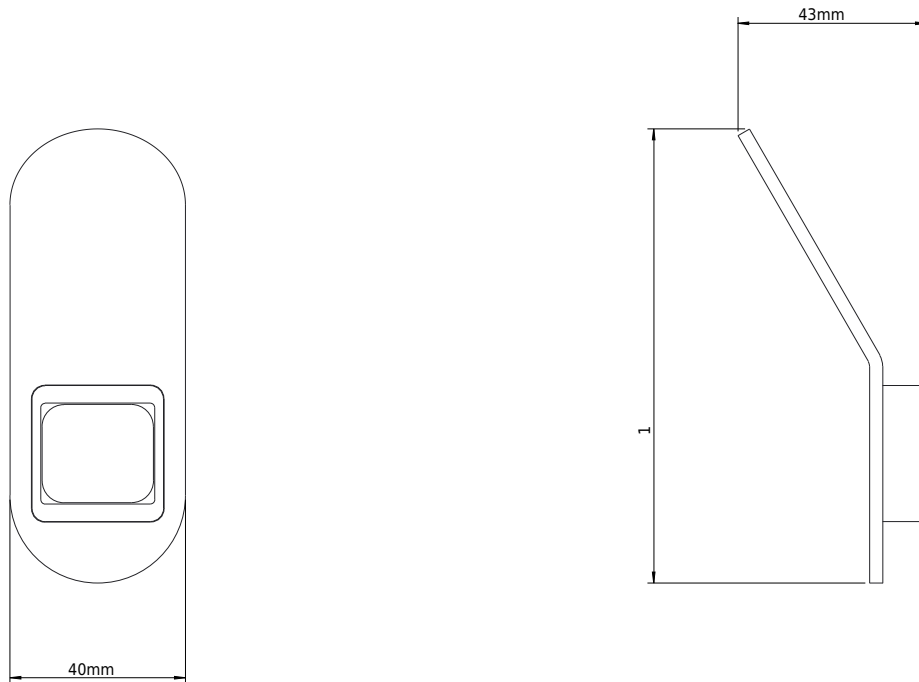

Copenhagen Bath

Roskildevej 394
DK-2610 Rødovre
CVR: DK32648622
Telefon: (0)17659851046
kontakt@copenhagenbath.de
www.copenhagenbath.de

CB 100 - Haken

SKU: 40040110

Farbe: Chrom
Größe: 10.2cm / 3cm / 4.3cm
Gewicht: 0.1kg netto