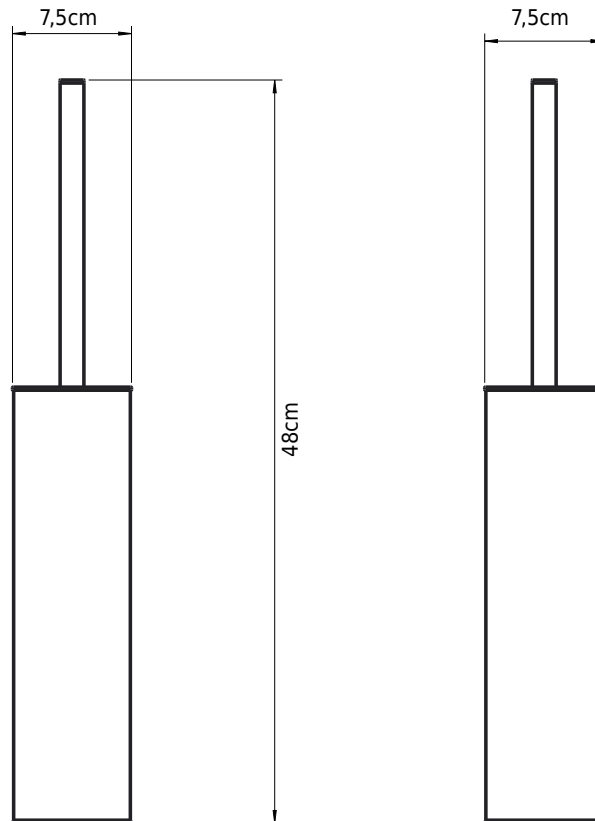

CB 100 - Toilettenbürste

SKU: 40040125

Farbe:	Matt schwarz
Größe:	48cm / 7.5cm / 9cm
Gewicht:	1kg netto

CB 100 - Toilettenbürste Details:

Die Toilettenbürste aus unserer CB 100-Serie besteht aus Edelstahl mit einem praktischen herausnehmbaren Einsatz zur einfachen Reinigung. Die Toilettenbürste kann an der Wand montiert oder freistehend sein. Sie ist mit einer Patendlösung ausgestattet, damit die Bürste selbst in den Behälter fällt und der Bürstenkopf ausgetauscht werden kann. Auch in mattweißer Pulverbeschichtung oder in Chrom erhältlich.