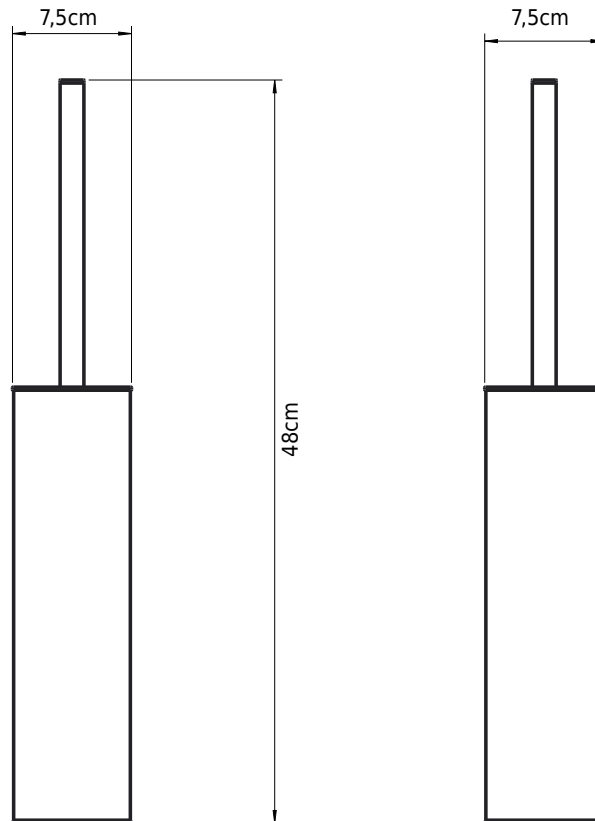

CB 100 - Toilettenbürste

SKU: 40040128

Farbe:	Matt weiß
Größe:	48cm / 7.5cm / 9cm
Gewicht:	1kg netto

CB 100 - Toilettenbürste Details:

Die Toilettenbürste aus unserer CB 100-Serie besteht aus Edelstahl mit einem praktischen herausnehmbaren Einsatz zur einfachen Reinigung. Die Toilettenbürste kann frei stehen oder an der Wand montiert werden. Sie ist mit einer Patentlösung ausgestattet, sodass die Bürste selbst in den Behälter fällt und der Bürstenkopf ausgetauscht werden kann. Auch in mattschwarzer Pulverbeschichtung und in Chrom erhältlich.