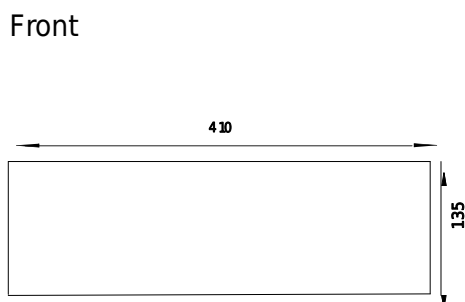

Yuno LR 41 Waschbecken

SKU: 40010225

Farbe:	Matt weiß
Größe:	13.5cm / 41cm / 24cm
Gewicht:	6.5kg netto

Yuno LR 41 Waschbecken Details:

Das preisgekrönte Designer-Duo Yuno hat eine ganze Reihe neuer Waschbecken für Copenhagen Bath entworfen. Mit dem typisch skandinavischen Minimalismus und einem zeitlosen Design aus mattweißem Acovi®-Mineralwerkstoff ist die Serie bereits ein Klassiker. Die runden Ecken und weichen Innenformen bilden einen schönen Kontrast zu den geraden und scharfen Kanten, die zusammen einen stilvollen Look ergeben. Die Waschbecken werden als Wandmontage mit und ohne Schublade sowie als Tischmodell geliefert. Acovi® Mineralwerkstoff erfordert keine besondere Wartung und die inneren runden Formen erleichtern die Reinigung. Das untere Ventil (nicht im Lieferumfang enthalten) hat eine Aufdrückfunktion und besteht aus demselben Material wie das Waschbecken, wodurch die Konstruktion des Waschbeckens vervollständigt wird.