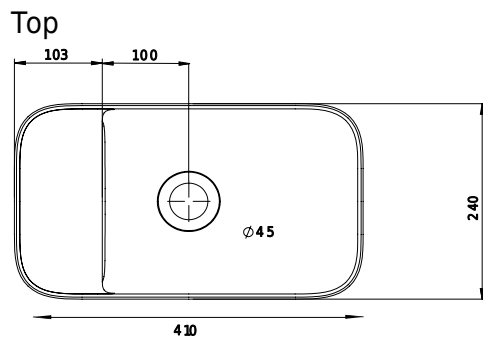

Yuno LR 41 Waschbecken

SKU: 40010225

Farbe:	Matt weiß
Größe:	13.5cm / 41cm / 24cm
Gewicht:	6.5kg netto

Yuno LR 41 Waschbecken Details:

Das preisgekrönte Designer-Duo Yuno hat eine ganze Reihe neuer Waschbecken für Copenhagen Bath entworfen. Mit dem typisch skandinavischen Minimalismus und einem zeitlosen Design aus mattweißem Acovi®-Mineralwerkstoff ist die Serie bereits ein Klassiker. Die runden Ecken und weichen Innenformen bilden einen schönen Kontrast zu den geraden und scharfen Kanten, die zusammen einen stilvollen Look ergeben. Die Waschbecken werden als Wandmontage mit und ohne Schublade sowie als Tischmodell geliefert. Acovi® Mineralwerkstoff erfordert keine besondere Wartung und die inneren runden Formen erleichtern die Reinigung. Das untere Ventil (nicht im Lieferumfang enthalten) hat eine Aufdrückfunktion und besteht aus demselben Material wie das Waschbecken, wodurch die Konstruktion des Waschbeckens vervollständigt wird.