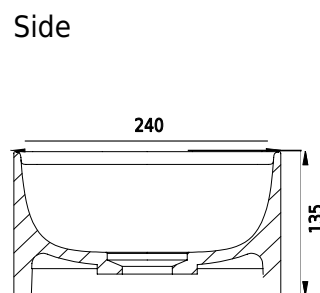

Yuno LR 41 Waschbecken

SKU: 40010225

Farbe:	Matt weiß
Größe:	13.5cm / 41cm / 24cm
Gewicht:	6.5kg netto

Yuno LR 41 Waschbecken Details:

Das preisgekrönte Designer-Duo Yuno hat eine ganze Reihe neuer Waschbecken für Copenhagen Bath entworfen. Mit dem typisch skandinavischen Minimalismus und einem zeitlosen Design aus mattweißem Acovi®-Mineralwerkstoff ist die Serie bereits ein Klassiker. Die runden Ecken und weichen Innenformen bilden einen schönen Kontrast zu den geraden und scharfen Kanten, die zusammen einen stilvollen Look ergeben. Die Waschbecken werden als Wandmontage mit und ohne Schublade sowie als Tischmodell geliefert. Acovi® Mineralwerkstoff erfordert keine besondere Wartung und die inneren runden Formen erleichtern die Reinigung. Das untere Ventil (nicht im Lieferumfang enthalten) hat eine Aufdrückfunktion und besteht aus demselben Material wie das Waschbecken, wodurch die Konstruktion des Waschbeckens vervollständigt wird.