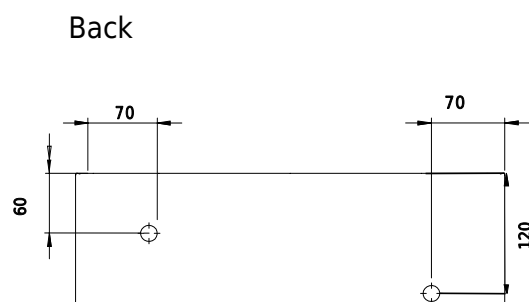

Yuno LR 41 Waschbecken

SKU: 40010225

Farbe:	Matt weiß
Größe:	13.5cm / 41cm / 24cm
Gewicht:	6.5kg netto

Yuno LR 41 Waschbecken Details:

Das preisgekrönte Designer-Duo Yuno hat eine ganze Reihe neuer Waschbecken für Copenhagen Bath entworfen. Mit dem typisch skandinavischen Minimalismus und einem zeitlosen Design aus mattweißem Acovi®-Mineralwerkstoff ist die Serie bereits ein Klassiker. Die runden Ecken und weichen Innenformen bilden einen schönen Kontrast zu den geraden und scharfen Kanten, die zusammen einen stilvollen Look ergeben. Die Waschbecken werden als Wandmontage mit und ohne Schublade sowie als Tischmodell geliefert. Acovi® Mineralwerkstoff erfordert keine besondere Wartung und die inneren runden Formen erleichtern die Reinigung. Das untere Ventil (nicht im Lieferumfang enthalten) hat eine Aufdrückfunktion und besteht aus demselben Material wie das Waschbecken, wodurch die Konstruktion des Waschbeckens vervollständigt wird.