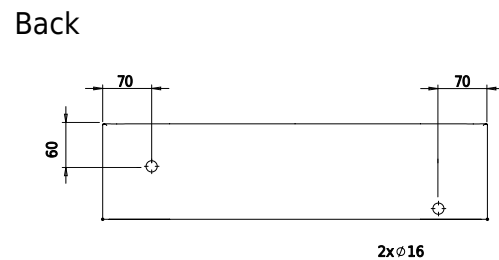

Yuno LR 55 Waschbecken

SKU: 40010226

Farbe:	Matt weiß
Größe:	13.5cm / 55cm / 31cm
Gewicht:	9.5kg netto

Yuno LR 55 Waschbecken Details:

Das preisgekrönte Designer-Duo Yuno hat eine ganze Reihe neuer Waschbecken für Copenhagen Bath entworfen. Mit dem typisch skandinavischen Minimalismus und einem zeitlosen Design aus mattweißem Acovi®-Mineralwerkstoff ist die Serie bereits ein Klassiker. Die runden Ecken und weichen Innenformen bilden einen schönen Kontrast zu den geraden und scharfen Kanten, die zusammen einen stilvollen Look ergeben. Die Waschbecken werden als Wandmontage mit und ohne Schublade sowie als Tischmodell geliefert. Acovi® Mineralwerkstoff erfordert keine besondere Wartung und die inneren runden Formen erleichtern die Reinigung. Das untere Ventil (nicht im Lieferumfang enthalten) hat eine Aufdrückfunktion und besteht aus demselben Material wie das Waschbecken, wodurch die Konstruktion des Waschbeckens vervollständigt wird.