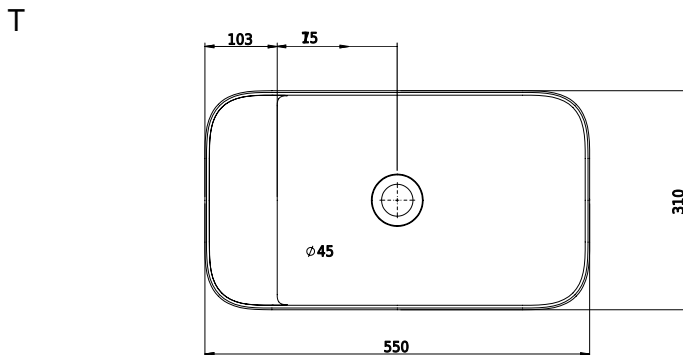

Yuno LR 55 Waschbecken

SKU: 40010226

Farbe:	Matt weiß
Größe:	13.5cm / 55cm / 31cm
Gewicht:	9.5kg netto

Yuno LR 55 Waschbecken Details:

Das preisgekrönte Designer-Duo Yuno hat eine ganze Reihe neuer Waschbecken für Copenhagen Bath entworfen. Mit dem typisch skandinavischen Minimalismus und einem zeitlosen Design aus mattweißem Acovi®-Mineralwerkstoff ist die Serie bereits ein Klassiker. Die runden Ecken und weichen Innenformen bilden einen schönen Kontrast zu den geraden und scharfen Kanten, die zusammen einen stilvollen Look ergeben. Die Waschbecken werden als Wandmontage mit und ohne Schublade sowie als Tischmodell geliefert. Acovi® Mineralwerkstoff erfordert keine besondere Wartung und die inneren runden Formen erleichtern die Reinigung. Das untere Ventil (nicht im Lieferumfang enthalten) hat eine Aufdrückfunktion und besteht aus demselben Material wie das Waschbecken, wodurch die Konstruktion des Waschbeckens vervollständigt wird.