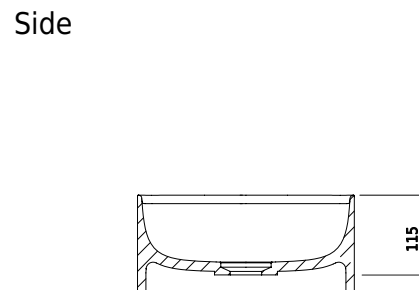

Yuno LR 55 Waschbecken

SKU: 40010226

Farbe:	Matt weiß
Größe:	13.5cm / 55cm / 31cm
Gewicht:	9.5kg netto

Yuno LR 55 Waschbecken Details:

Das preisgekrönte Designer-Duo Yuno hat eine ganze Reihe neuer Waschbecken für Copenhagen Bath entworfen. Mit dem typisch skandinavischen Minimalismus und einem zeitlosen Design aus mattweißem Acovi®-Mineralwerkstoff ist die Serie bereits ein Klassiker. Die runden Ecken und weichen Innenformen bilden einen schönen Kontrast zu den geraden und scharfen Kanten, die zusammen einen stilvollen Look ergeben. Die Waschbecken werden als Wandmontage mit und ohne Schublade sowie als Tischmodell geliefert. Acovi® Mineralwerkstoff erfordert keine besondere Wartung und die inneren runden Formen erleichtern die Reinigung. Das untere Ventil (nicht im Lieferumfang enthalten) hat eine Aufdrückfunktion und besteht aus demselben Material wie das Waschbecken, wodurch die Konstruktion des Waschbeckens vervollständigt wird.