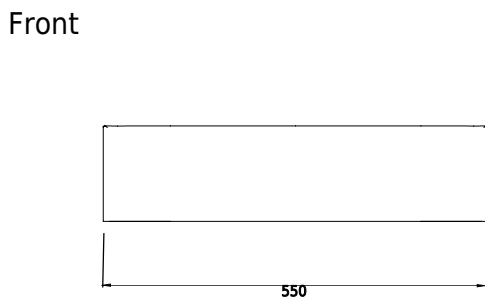

Yuno LR 55 Waschbecken

SKU: 40010226

Farbe:	Matt weiß
Größe:	13.5cm / 55cm / 31cm
Gewicht:	9.5kg netto

Yuno LR 55 Waschbecken Details:

Das preisgekrönte Designer-Duo Yuno hat eine ganze Reihe neuer Waschbecken für Copenhagen Bath entworfen. Mit dem typisch skandinavischen Minimalismus und einem zeitlosen Design aus mattweißem Acovi®-Mineralwerkstoff ist die Serie bereits ein Klassiker. Die runden Ecken und weichen Innenformen bilden einen schönen Kontrast zu den geraden und scharfen Kanten, die zusammen einen stilvollen Look ergeben. Die Waschbecken werden als Wandmontage mit und ohne Schublade sowie als Tischmodell geliefert. Acovi® Mineralwerkstoff erfordert keine besondere Wartung und die inneren runden Formen erleichtern die Reinigung. Das untere Ventil (nicht im Lieferumfang enthalten) hat eine Aufdrückfunktion und besteht aus demselben Material wie das Waschbecken, wodurch die Konstruktion des Waschbeckens vervollständigt wird.