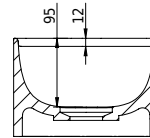

Yuno LR 80 Waschbecken

SKU: 40010227

T

Side

Front

Back

Farbe:	Matt weiß
Größe:	13.5cm / 80cm / 20cm
Gewicht:	10kg netto

Yuno LR 80 Waschbecken Details:

Das preisgekrönte Designer-Duo Yuno hat eine ganze Reihe neuer Waschbecken für Copenhagen Bath entworfen. Mit dem typisch skandinavischen Minimalismus und einem zeitlosen Design aus mattweißem Acovi®-Mineralwerkstoff ist die Serie bereits ein Klassiker. Die runden Ecken und weichen Innenformen bilden einen schönen Kontrast zu den geraden und scharfen Kanten, die zusammen einen stilvollen Look ergeben. Die Waschbecken werden als Wandmontage mit und ohne Schublade sowie als Tischmodell geliefert. Acovi® Mineralwerkstoff erfordert keine besondere Wartung und die inneren runden Formen erleichtern die Reinigung. Das untere Ventil (nicht im Lieferumfang enthalten) hat eine Aufdrückfunktion und besteht aus demselben Material wie das Waschbecken, wodurch die Konstruktion des Waschbeckens vervollständigt wird.