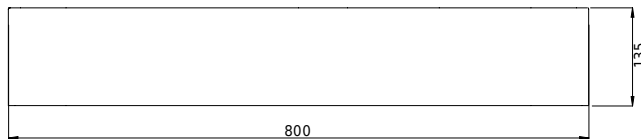

Yuno LR 80 Waschbecken

SKU: 40010227

T

Side

Front

Back

Farbe:	Matt weiß
Größe:	13.5cm / 80cm / 20cm
Gewicht:	10kg netto

Yuno LR 80 Waschbecken Details:

Das preisgekrönte Designer-Duo Yuno hat eine ganze Reihe neuer Waschbecken für Copenhagen Bath entworfen. Mit dem typisch skandinavischen Minimalismus und einem zeitlosen Design aus mattweißem Acovi®-Mineralwerkstoff ist die Serie bereits ein Klassiker. Die runden Ecken und weichen Innenformen bilden einen schönen Kontrast zu den geraden und scharfen Kanten, die zusammen einen stilvollen Look ergeben. Die Waschbecken werden als Wandmontage mit und ohne Schublade sowie als Tischmodell geliefert. Acovi® Mineralwerkstoff erfordert keine besondere Wartung und die inneren runden Formen erleichtern die Reinigung. Das untere Ventil (nicht im Lieferumfang enthalten) hat eine Aufdrückfunktion und besteht aus demselben Material wie das Waschbecken, wodurch die Konstruktion des Waschbeckens vervollständigt wird.