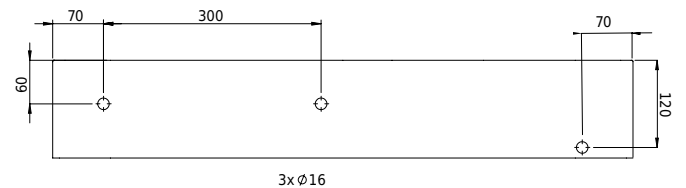

Yuno LR 80 Waschbecken

SKU: 40010227

T

Side

Front

Back

Farbe:	Matt weiß
Größe:	13.5cm / 80cm / 20cm
Gewicht:	10kg netto

Yuno LR 80 Waschbecken Details:

Das preisgekrönte Designer-Duo Yuno hat eine ganze Reihe neuer Waschbecken für Copenhagen Bath entworfen. Mit dem typisch skandinavischen Minimalismus und einem zeitlosen Design aus mattweißem Acovi®-Mineralwerkstoff ist die Serie bereits ein Klassiker. Die runden Ecken und weichen Innenformen bilden einen schönen Kontrast zu den geraden und scharfen Kanten, die zusammen einen stilvollen Look ergeben. Die Waschbecken werden als Wandmontage mit und ohne Schublade sowie als Tischmodell geliefert. Acovi® Mineralwerkstoff erfordert keine besondere Wartung und die inneren runden Formen erleichtern die Reinigung. Das untere Ventil (nicht im Lieferumfang enthalten) hat eine Aufdrückfunktion und besteht aus demselben Material wie das Waschbecken, wodurch die Konstruktion des Waschbeckens vervollständigt wird.