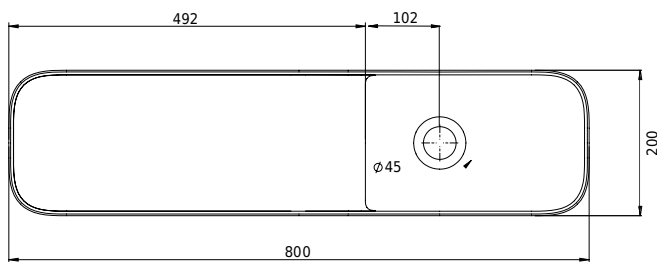

Yuno LR 80 Waschbecken

SKU: 40010227

T

Side

Front

Back

Farbe:	Matt weiß
Größe:	13.5cm / 80cm / 20cm
Gewicht:	10kg netto

Yuno LR 80 Waschbecken Details:

Das preisgekrönte Designer-Duo Yuno hat eine ganze Reihe neuer Waschbecken für Copenhagen Bath entworfen. Mit dem typisch skandinavischen Minimalismus und einem zeitlosen Design aus mattweißem Acovi®-Mineralwerkstoff ist die Serie bereits ein Klassiker. Die runden Ecken und weichen Innenformen bilden einen schönen Kontrast zu den geraden und scharfen Kanten, die zusammen einen stilvollen Look ergeben. Die Waschbecken werden als Wandmontage mit und ohne Schublade sowie als Tischmodell geliefert. Acovi® Mineralwerkstoff erfordert keine besondere Wartung und die inneren runden Formen erleichtern die Reinigung. Das untere Ventil (nicht im Lieferumfang enthalten) hat eine Aufdrückfunktion und besteht aus demselben Material wie das Waschbecken, wodurch die Konstruktion des Waschbeckens vervollständigt wird.