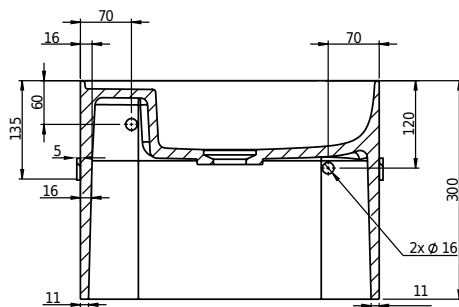

Yuno Rail 41 Waschbecken

SKU: 40010228

Farbe:	Matt weiß
Größe:	30cm / 41cm / 24cm
Gewicht:	10kg netto

Yuno Rail 41 Waschbecken Details:

Yuno Rail hat das zeitlose Design, für das Yuno berühmt ist. Der mattweiße Acovi®-Verbundstoff mit dem schwarzen Handtuchhalter verleiht dem Becken eine neue, frische Note.

Ein einfaches und sauberes Erscheinungsbild, vom vollständig integrierten Ablauf bis zur Größe, die groß genug ist, um alle Installationen zu verbergen.

Auch erhältlich in:

Yuno Rail 55, H30 / W55 / D31 (40010229)

Yuno Rail 80, H30 / W80 / D20 (40010230)