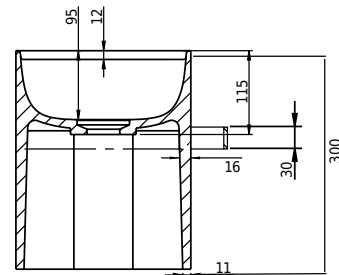

Yuno Rail 41 Waschbecken

SKU: 40010228

Farbe:	Matt weiß
Größe:	30cm / 41cm / 24cm
Gewicht:	10kg netto

Yuno Rail 41 Waschbecken Details:

Yuno Rail hat das zeitlose Design, für das Yuno berühmt ist. Der mattweiße Acovi®-Verbundstoff mit dem schwarzen Handtuchhalter verleiht dem Becken eine neue, frische Note.

Ein einfaches und sauberes Erscheinungsbild, vom vollständig integrierten Ablauf bis zur Größe, die groß genug ist, um alle Installationen zu verbergen.

Auch erhältlich in:

Yuno Rail 55, H30 / W55 / D31 (40010229)

Yuno Rail 80, H30 / W80 / D20 (40010230)