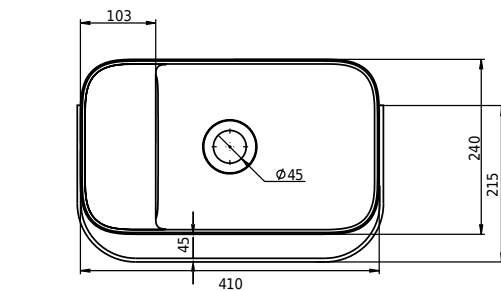

Yuno Rail 41 Waschbecken

SKU: 40010228

Farbe:	Matt weiß
Größe:	30cm / 41cm / 24cm
Gewicht:	10kg netto

Yuno Rail 41 Waschbecken Details:

Yuno Rail hat das zeitlose Design, für das Yuno berühmt ist. Der mattweiße Acovi®-Verbundstoff mit dem schwarzen Handtuchhalter verleiht dem Becken eine neue, frische Note.

Ein einfaches und sauberes Erscheinungsbild, vom vollständig integrierten Ablauf bis zur Größe, die groß genug ist, um alle Installationen zu verbergen.

Auch erhältlich in:

Yuno Rail 55, H30 / W55 / D31 (40010229)

Yuno Rail 80, H30 / W80 / D20 (40010230)