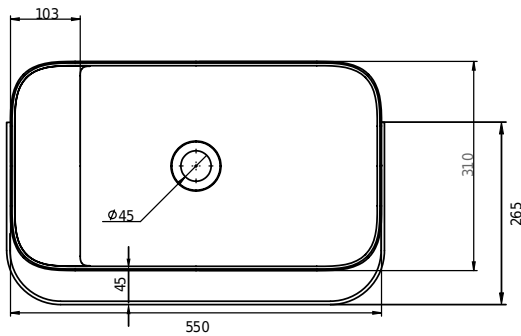

# Yuno Rail 55 Waschbecken

SKU: 40010229

<b>Farbe:</b>	Matt weiß
<b>Größe:</b>	30cm / 55cm / 31cm
<b>Gewicht:</b>	16kg netto

## Yuno Rail 55 Waschbecken Details:

Yuno Rail hat das zeitlose Design, für das Yuno berühmt ist. Der mattweiße Acovi®-Verbundstoff mit dem schwarzen Handtuchhalter verleiht dem Becken eine neue, frische Note. Ein einfaches und sauberes Erscheinungsbild, vom vollständig integrierten Ablauf bis zur Größe, die groß genug ist, um alle Installationen zu verbergen.

Auch erhältlich in:

Yuno Rail 41, H30 / W41 / D24 (40010228)

Yuno Rail 80, H30 / W80 / D20 (40010230)