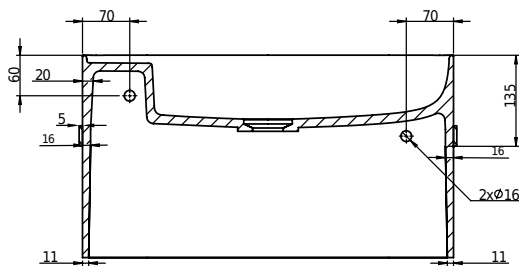

Yuno Rail 55 Waschbecken

SKU: 40010229

Farbe:	Matt weiß
Größe:	30cm / 55cm / 31cm
Gewicht:	16kg netto

Yuno Rail 55 Waschbecken Details:

Yuno Rail hat das zeitlose Design, für das Yuno berühmt ist. Der mattweiße Acovi®-Verbundstoff mit dem schwarzen Handtuchhalter verleiht dem Becken eine neue, frische Note. Ein einfaches und sauberes Erscheinungsbild, vom vollständig integrierten Ablauf bis zur Größe, die groß genug ist, um alle Installationen zu verbergen.

Auch erhältlich in:

Yuno Rail 41, H30 / W41 / D24 (40010228)

Yuno Rail 80, H30 / W80 / D20 (40010230)