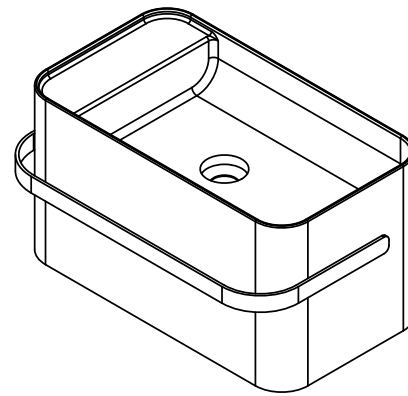

Yuno Rail 55 Waschbecken

SKU: 40010229

Farbe:	Matt weiß
Größe:	30cm / 55cm / 31cm
Gewicht:	16kg netto

Yuno Rail 55 Waschbecken Details:

Yuno Rail hat das zeitlose Design, für das Yuno berühmt ist. Der mattweiße Acovi®-Verbundstoff mit dem schwarzen Handtuchhalter verleiht dem Becken eine neue, frische Note. Ein einfaches und sauberes Erscheinungsbild, vom vollständig integrierten Ablauf bis zur Größe, die groß genug ist, um alle Installationen zu verbergen.

Auch erhältlich in:

Yuno Rail 41, H30 / W41 / D24 (40010228)

Yuno Rail 80, H30 / W80 / D20 (40010230)