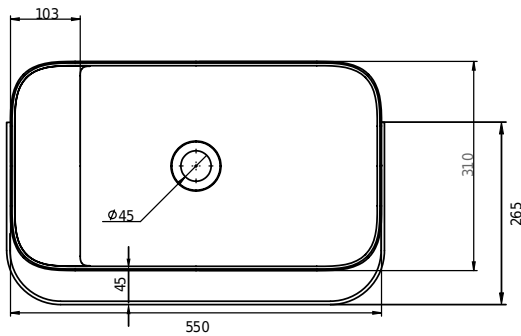

Yuno Rail 55 Waschbecken

SKU: 40010229

Farbe:	Matt weiß
Größe:	30cm / 55cm / 31cm
Gewicht:	16kg netto

Yuno Rail 55 Waschbecken Details:

Yuno Rail hat das zeitlose Design, für das Yuno berühmt ist. Der mattweiße Acovi®-Verbundstoff mit dem schwarzen Handtuchhalter verleiht dem Becken eine neue, frische Note. Ein einfaches und sauberes Erscheinungsbild, vom vollständig integrierten Ablauf bis zur Größe, die groß genug ist, um alle Installationen zu verbergen.

Auch erhältlich in:

Yuno Rail 41, H30 / W41 / D24 (40010228)

Yuno Rail 80, H30 / W80 / D20 (40010230)