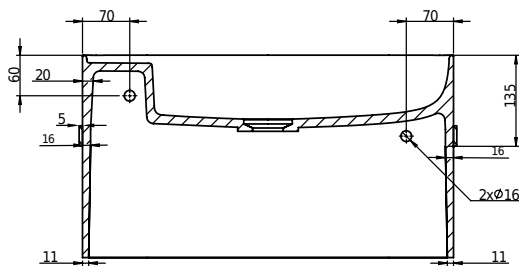

# Yuno Rail 55 Waschbecken

SKU: 40010229

<b>Farbe:</b>	Matt weiß
<b>Größe:</b>	30cm / 55cm / 31cm
<b>Gewicht:</b>	16kg netto

## Yuno Rail 55 Waschbecken Details:

Yuno Rail hat das zeitlose Design, für das Yuno berühmt ist. Der mattweiße Acovi®-Verbundstoff mit dem schwarzen Handtuchhalter verleiht dem Becken eine neue, frische Note. Ein einfaches und sauberes Erscheinungsbild, vom vollständig integrierten Ablauf bis zur Größe, die groß genug ist, um alle Installationen zu verbergen.

Auch erhältlich in:

Yuno Rail 41, H30 / W41 / D24 (40010228)

Yuno Rail 80, H30 / W80 / D20 (40010230)