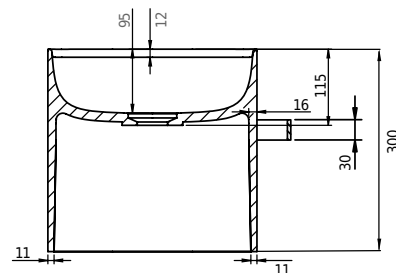

# Yuno Rail 55 Waschbecken

SKU: 40010229

<b>Farbe:</b>	Matt weiß
<b>Größe:</b>	30cm / 55cm / 31cm
<b>Gewicht:</b>	16kg netto

## Yuno Rail 55 Waschbecken Details:

Yuno Rail hat das zeitlose Design, für das Yuno berühmt ist. Der mattweiße Acovi®-Verbundstoff mit dem schwarzen Handtuchhalter verleiht dem Becken eine neue, frische Note. Ein einfaches und sauberes Erscheinungsbild, vom vollständig integrierten Ablauf bis zur Größe, die groß genug ist, um alle Installationen zu verbergen.

Auch erhältlich in:

Yuno Rail 41, H30 / W41 / D24 (40010228)

Yuno Rail 80, H30 / W80 / D20 (40010230)