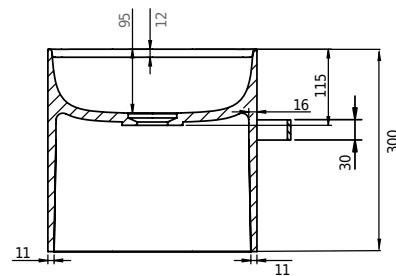

Yuno Rail 55 Waschbecken

SKU: 40010229

Farbe:	Matt weiß
Größe:	30cm / 55cm / 31cm
Gewicht:	16kg netto

Yuno Rail 55 Waschbecken Details:

Yuno Rail hat das zeitlose Design, für das Yuno berühmt ist. Der mattweiße Acovi®-Verbundstoff mit dem schwarzen Handtuchhalter verleiht dem Becken eine neue, frische Note. Ein einfaches und sauberes Erscheinungsbild, vom vollständig integrierten Ablauf bis zur Größe, die groß genug ist, um alle Installationen zu verbergen.

Auch erhältlich in:

Yuno Rail 41, H30 / W41 / D24 (40010228)

Yuno Rail 80, H30 / W80 / D20 (40010230)