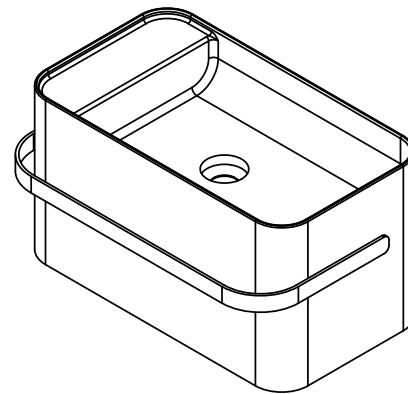

# Yuno Rail 55 Waschbecken

SKU: 40010229

<b>Farbe:</b>	Matt weiß
<b>Größe:</b>	30cm / 55cm / 31cm
<b>Gewicht:</b>	16kg netto

## Yuno Rail 55 Waschbecken Details:

Yuno Rail hat das zeitlose Design, für das Yuno berühmt ist. Der mattweiße Acovi®-Verbundstoff mit dem schwarzen Handtuchhalter verleiht dem Becken eine neue, frische Note. Ein einfaches und sauberes Erscheinungsbild, vom vollständig integrierten Ablauf bis zur Größe, die groß genug ist, um alle Installationen zu verbergen.