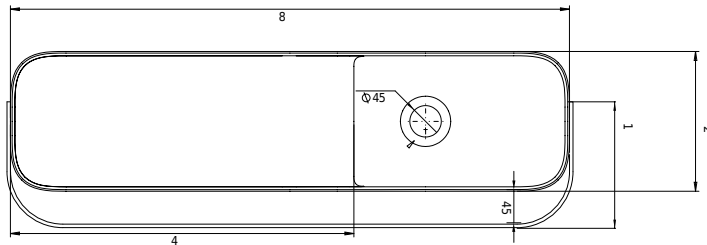

Yuno Rail 80 Waschbecken

SKU: 40010230

92

Farbe: Matt weiß
Größe: 30cm / 80cm / 20cm
Gewicht: 19.5kg netto

Yuno Rail 80 Waschbecken Details:

Yuno Rail hat das zeitlose Design, für das Yuno berühmt ist. Der mattweiße Acovi®-Verbundstoff mit dem schwarzen Handtuchhalter verleiht dem Becken eine neue, frische Note. Ein einfaches und sauberes Erscheinungsbild, vom vollständig integrierten Ablauf bis zur Größe, die groß genug ist, um alle Installationen zu verbergen.

Auch erhältlich in:

Yuno Rail 41, H30 / W41 / D24 (40010228)

Yuno Rail 55, H30 / W55 / D31 (40010229)