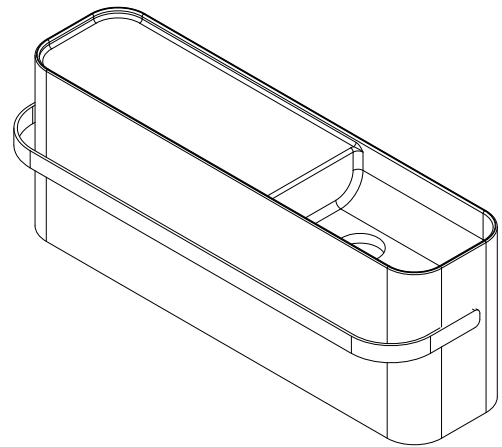

Yuno Rail 80 Waschbecken

SKU: 40010230

92

Farbe: Matt weiß
Größe: 30cm / 80cm / 20cm
Gewicht: 19.5kg netto

Yuno Rail 80 Waschbecken Details:

Yuno Rail hat das zeitlose Design, für das Yuno berühmt ist. Der mattweiße Acovi®-Verbundstoff mit dem schwarzen Handtuchhalter verleiht dem Becken eine neue, frische Note. Ein einfaches und sauberes Erscheinungsbild, vom vollständig integrierten Ablauf bis zur Größe, die groß genug ist, um alle Installationen zu verbergen.

Auch erhältlich in:

Yuno Rail 41, H30 / W41 / D24 (40010228)

Yuno Rail 55, H30 / W55 / D31 (40010229)