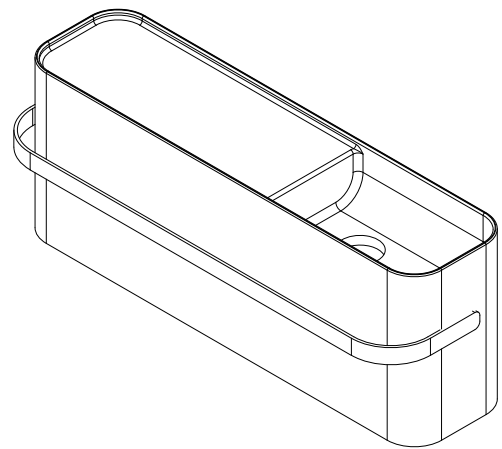

# Yuno Rail 80 Waschbecken

SKU: 40010230

92

**Farbe:** Matt weiß  
**Größe:** 30cm / 80cm / 20cm  
**Gewicht:** 19.5kg netto

**Yuno Rail 80 Waschbecken Details:**

Yuno Rail hat das zeitlose Design, für das Yuno berühmt ist. Der mattweiße Acovi®-Verbundstoff mit dem schwarzen Handtuchhalter verleiht dem Becken eine neue, frische Note. Ein einfaches und sauberes Erscheinungsbild, vom vollständig integrierten Ablauf bis zur Größe, die groß genug ist, um alle Installationen zu verbergen.

Auch erhältlich in:

Yuno Rail 41, H30 / W41 / D24 (40010228)

Yuno Rail 55, H30 / W55 / D31 (40010229)