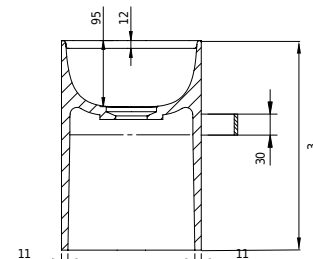

# Yuno Rail 80 Waschbecken

SKU: 40010230

92

**Farbe:** Matt weiß  
**Größe:** 30cm / 80cm / 20cm  
**Gewicht:** 19.5kg netto

**Yuno Rail 80 Waschbecken Details:**

Yuno Rail hat das zeitlose Design, für das Yuno berühmt ist. Der mattweiße Acovi®-Verbundstoff mit dem schwarzen Handtuchhalter verleiht dem Becken eine neue, frische Note. Ein einfaches und sauberes Erscheinungsbild, vom vollständig integrierten Ablauf bis zur Größe, die groß genug ist, um alle Installationen zu verbergen.

Auch erhältlich in:

Yuno Rail 41, H30 / W41 / D24 (40010228)

Yuno Rail 55, H30 / W55 / D31 (40010229)