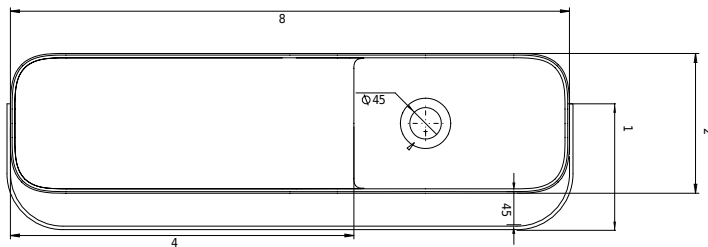

# Yuno Rail 80 Waschbecken

SKU: 40010230

92

**Farbe:** Matt weiß  
**Größe:** 30cm / 80cm / 20cm  
**Gewicht:** 19.5kg netto

**Yuno Rail 80 Waschbecken Details:**

Yuno Rail hat das zeitlose Design, für das Yuno berühmt ist. Der mattweiße Acovi®-Verbundstoff mit dem schwarzen Handtuchhalter verleiht dem Becken eine neue, frische Note. Ein einfaches und sauberes Erscheinungsbild, vom vollständig integrierten Ablauf bis zur Größe, die groß genug ist, um alle Installationen zu verbergen.

Auch erhältlich in:

Yuno Rail 41, H30 / W41 / D24 (40010228)

Yuno Rail 55, H30 / W55 / D31 (40010229)