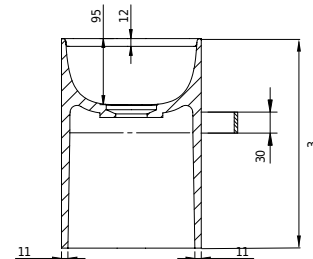

Yuno Rail 80 Waschbecken

SKU: 40010230

92

Farbe: Matt weiß
Größe: 30cm / 80cm / 20cm
Gewicht: 19.5kg netto

Yuno Rail 80 Waschbecken Details:

Yuno Rail hat das zeitlose Design, für das Yuno berühmt ist. Der mattweiße Acovi®-Verbundstoff mit dem schwarzen Handtuchhalter verleiht dem Becken eine neue, frische Note. Ein einfaches und sauberes Erscheinungsbild, vom vollständig integrierten Ablauf bis zur Größe, die groß genug ist, um alle Installationen zu verbergen.

Auch erhältlich in:

Yuno Rail 41, H30 / W41 / D24 (40010228)

Yuno Rail 55, H30 / W55 / D31 (40010229)