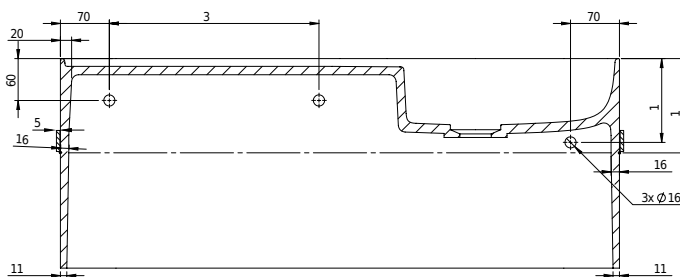

# Yuno Rail 80 Waschbecken

SKU: 40010230

92

**Farbe:** Matt weiß  
**Größe:** 30cm / 80cm / 20cm  
**Gewicht:** 19.5kg netto

**Yuno Rail 80 Waschbecken Details:**

Yuno Rail hat das zeitlose Design, für das Yuno berühmt ist. Der mattweiße Acovi®-Verbundstoff mit dem schwarzen Handtuchhalter verleiht dem Becken eine neue, frische Note. Ein einfaches und sauberes Erscheinungsbild, vom vollständig integrierten Ablauf bis zur Größe, die groß genug ist, um alle Installationen zu verbergen.

Auch erhältlich in:

Yuno Rail 41, H30 / W41 / D24 (40010228)

Yuno Rail 55, H30 / W55 / D31 (40010229)