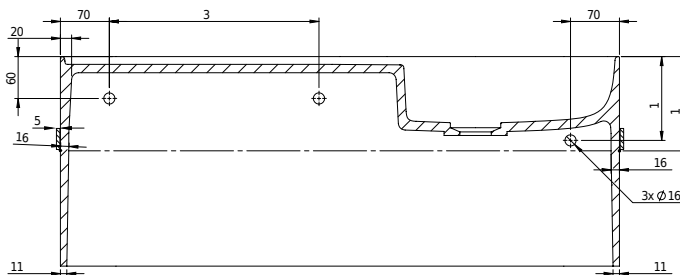

Yuno Rail 80 Waschbecken

SKU: 40010230

92

Farbe: Matt weiß
Größe: 30cm / 80cm / 20cm
Gewicht: 19.5kg netto

Yuno Rail 80 Waschbecken Details:

Yuno Rail hat das zeitlose Design, für das Yuno berühmt ist. Der mattweiße Acovi®-Verbundstoff mit dem schwarzen Handtuchhalter verleiht dem Becken eine neue, frische Note. Ein einfaches und sauberes Erscheinungsbild, vom vollständig integrierten Ablauf bis zur Größe, die groß genug ist, um alle Installationen zu verbergen.

Auch erhältlich in:

Yuno Rail 41, H30 / W41 / D24 (40010228)

Yuno Rail 55, H30 / W55 / D31 (40010229)