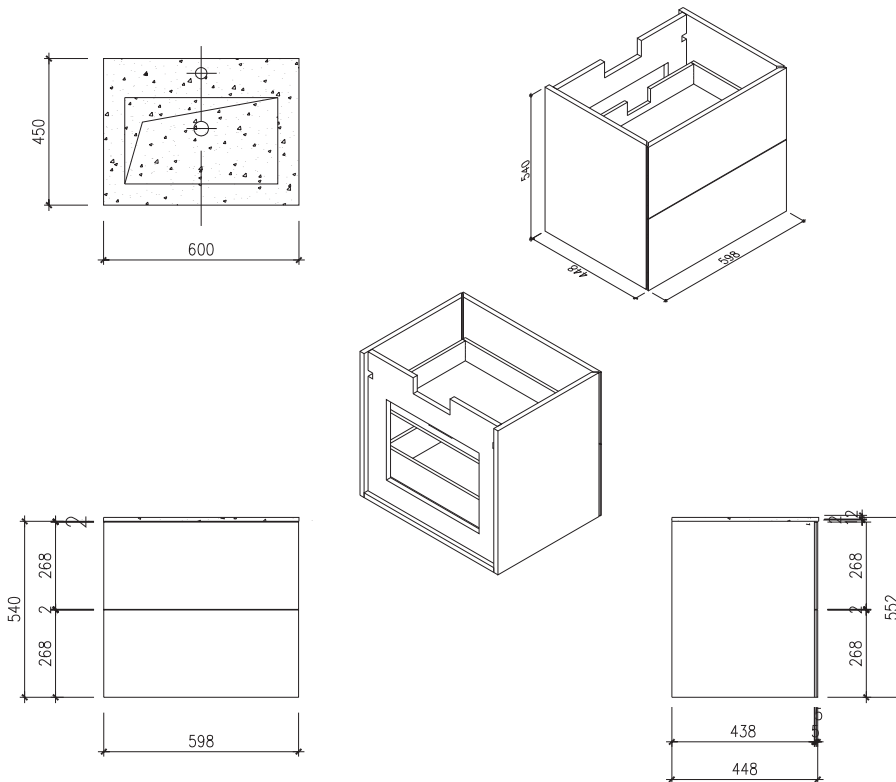

Rungsted 60 Unterschrank mit Waschbecken

SKU: 30010185

Farbe:	Geräucherte Eiche/Matt weiß
Größe:	54.5cm / 60cm / 45cm
Gewicht:	34kg netto

Rungsted 60 Unterschrank mit Waschbecken Details:

Mit der Rungsted-Serie von Copenhagen Bath können Sie sich mit strenger Eleganz und Design dekorieren und umgeben. Rungsted wird in bester handwerklicher Qualität hergestellt, wobei dänisches Design und Funktionalismus Hand in Hand gehen. Der Schrank ist mit Massivholzschubladen in geräucherter Eiche ausgestattet. Die Schubladen sind mit Bluemotion montiert und mit leichtem Druck auf der Vorderseite geöffnet. Mit Rungsted erhalten Sie Ihr persönliches Badezimmer, das mit Schubladenabteilungen auf Ihre Bedürfnisse zugeschnitten ist. Der Schrank verfügt über 2 Arten von Einbauwaschbecken, Rungsted oder SQ2. Sie können auch eine Tischplatte mit einem oben montierten freistehenden Waschbecken wählen.