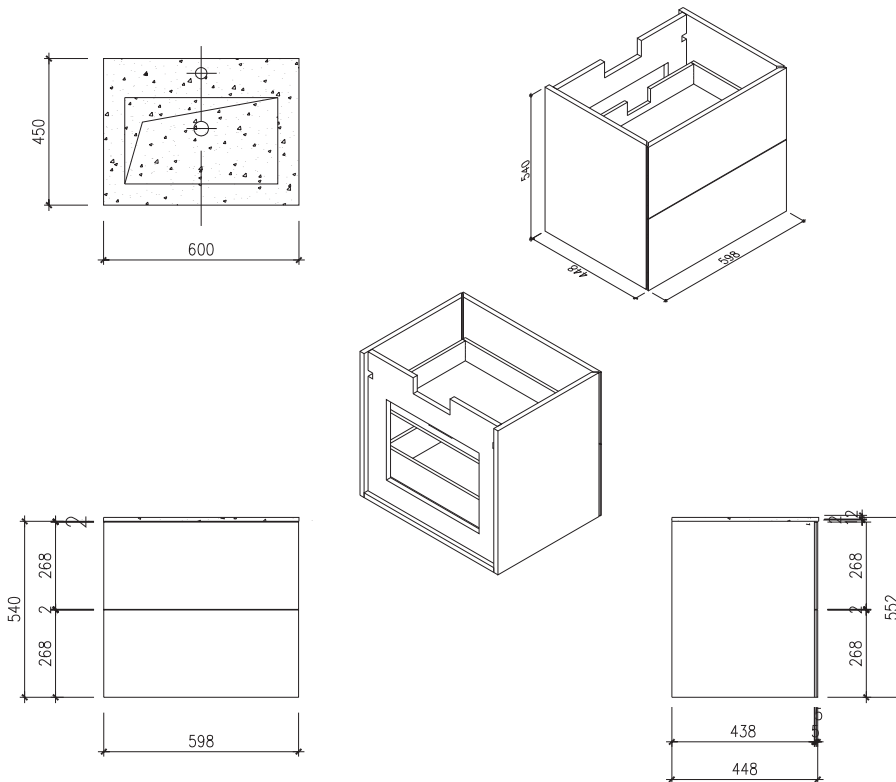

Rungsted 60 Unterschrank mit Tischplatte

SKU: 30010186

Farbe:	Geräucherte Eiche/Matt weiß
Größe:	54.5cm / 60cm / 45cm
Gewicht:	31kg netto

Rungsted 60 Unterschrank mit Tischplatte Details:

Mit der Rungsted-Serie von Copenhagen Bath können Sie sich mit strenger Eleganz und Design dekorieren und umgeben. Rungsted wird in bester handwerklicher Qualität hergestellt, wobei dänisches Design und Funktionalismus Hand in Hand gehen. Der Schrank ist mit Massivholzschubladen in geräucherter Eiche ausgestattet. Die Schubladen sind mit Bluemotion montiert und mit leichtem Druck auf der Vorderseite geöffnet. Mit Rungsted erhalten Sie Ihr persönliches Badezimmer, das mit Schubladenabteilungen auf Ihre Bedürfnisse zugeschnitten ist. Der Schrank verfügt über 2 Arten von Einbauwaschbecken, Rungsted oder SQ2. Sie können auch eine Tischplatte mit einem oben montierten freistehenden Waschbecken wählen.