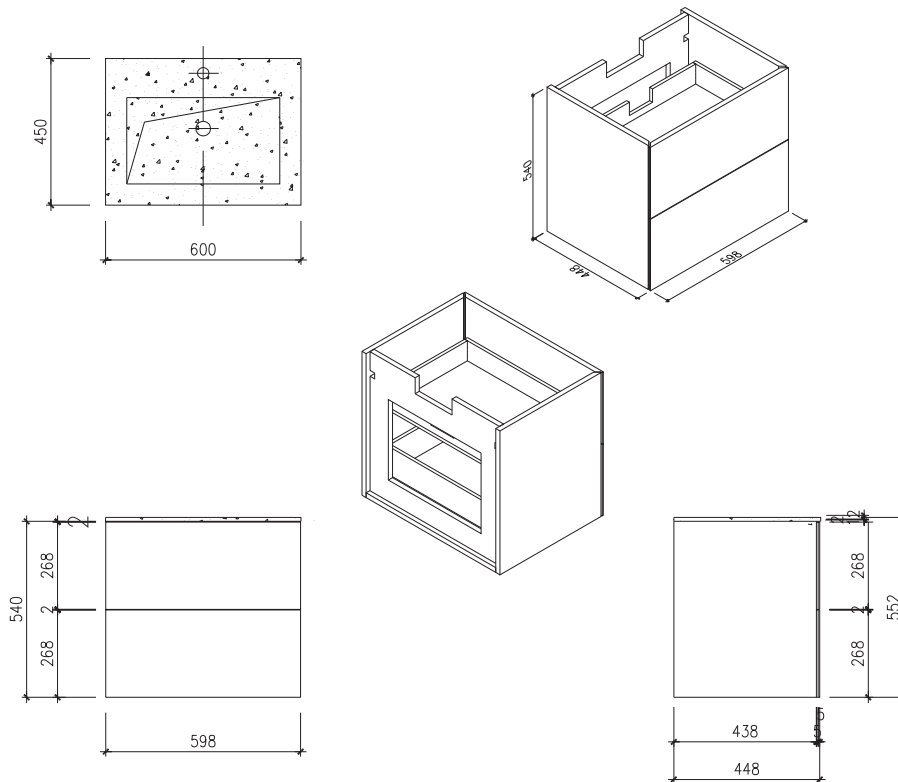

Rungsted 60 Unterschrank mit Tischplatte

SKU: 30010186

Farbe:	Geräucherte Eiche/Matt weiß
Größe:	54.5cm / 60cm / 45cm
Gewicht:	31kg netto

Rungsted 60 Unterschrank mit Tischplatte Details:

Mit der Rungsted-Serie von Copenhagen Bath können Sie sich mit strenger Eleganz und Design dekorieren und umgeben. Rungsted wird in bester handwerklicher Qualität hergestellt, wobei dänisches Design und Funktionalismus Hand in Hand gehen. Der Schrank ist mit Massivholzschubladen in geräucherter Eiche ausgestattet. Die Schubladen sind mit Bluemotion montiert und mit leichtem Druck auf der Vorderseite geöffnet. Mit Rungsted erhalten Sie Ihr persönliches Badezimmer, das mit Schubladenabteilungen auf Ihre Bedürfnisse zugeschnitten ist. Der Schrank verfügt über 2 Arten von Einbauwaschbecken, Rungsted oder SQ2. Sie können auch eine Tischplatte mit einem oben montierten freistehenden Waschbecken wählen.