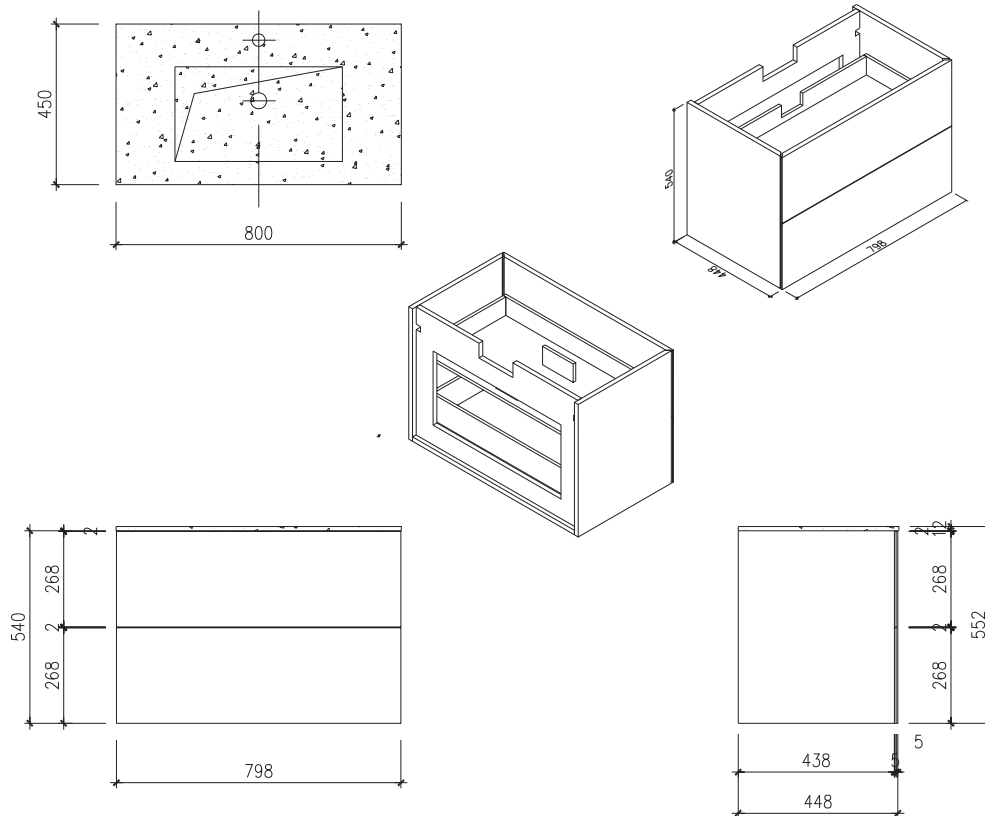

Rungsted 80 Unterschrank mit Waschbecken

SKU: 30010187

| | |
|-----------------|-----------------------------|
| Farbe: | Geräucherte Eiche/Matt weiß |
| Größe: | 54.5cm / 80cm / 45cm |
| Gewicht: | 39.8kg netto |

Rungsted 80 Unterschrank mit Waschbecken Details:

Mit der Rungsted-Serie von Copenhagen Bath können Sie sich mit strenger Eleganz und Design dekorieren und umgeben. Rungsted wird in bester handwerklicher Qualität hergestellt, wobei dänisches Design und Funktionalismus Hand in Hand gehen. Der Schrank ist mit Massivholzschubladen in geräucherter Eiche ausgestattet. Die Schubladen sind mit Bluemotion montiert und mit leichtem Druck auf der Vorderseite geöffnet. Mit Rungsted erhalten Sie Ihr persönliches Badezimmer, das mit Schubladenabteilungen auf Ihre Bedürfnisse zugeschnitten ist. Der Schrank verfügt über 2 Arten von Einbauwaschbecken, Rungsted oder SQ2. Sie können auch eine Tischplatte mit einem oben montierten freistehenden Waschbecken wählen.