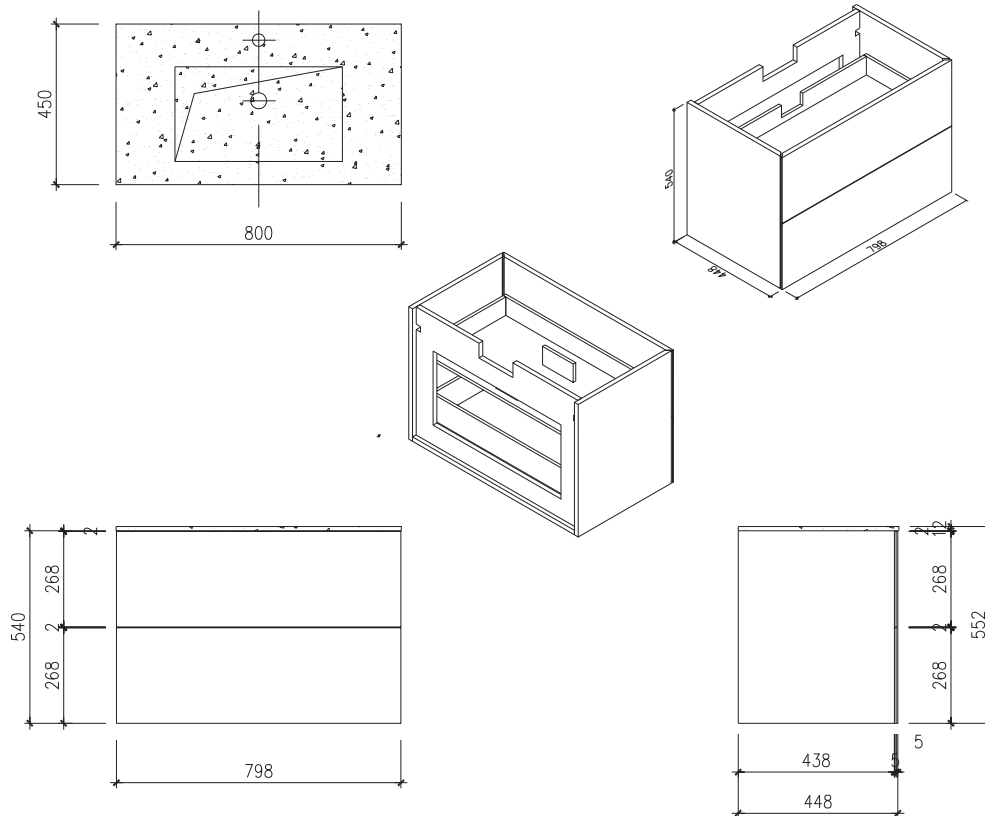

# Rungsted 80 Unterschrank mit Waschbecken

SKU: 30010187

<b>Farbe:</b>	Geräucherte Eiche/Matt weiß
<b>Größe:</b>	54.5cm / 80cm / 45cm
<b>Gewicht:</b>	39.8kg netto

## Rungsted 80 Unterschrank mit Waschbecken Details:

Mit der Rungsted-Serie von Copenhagen Bath können Sie sich mit strenger Eleganz und Design dekorieren und umgeben. Rungsted wird in bester handwerklicher Qualität hergestellt, wobei dänisches Design und Funktionalismus Hand in Hand gehen. Der Schrank ist mit Massivholzschubladen in geräucherter Eiche ausgestattet. Die Schubladen sind mit Bluemotion montiert und mit leichtem Druck auf der Vorderseite geöffnet. Mit Rungsted erhalten Sie Ihr persönliches Badezimmer, das mit Schubladenabteilungen auf Ihre Bedürfnisse zugeschnitten ist. Der Schrank verfügt über 2 Arten von Einbauwaschbecken, Rungsted oder SQ2. Sie können auch eine Tischplatte mit einem oben montierten freistehenden Waschbecken wählen.