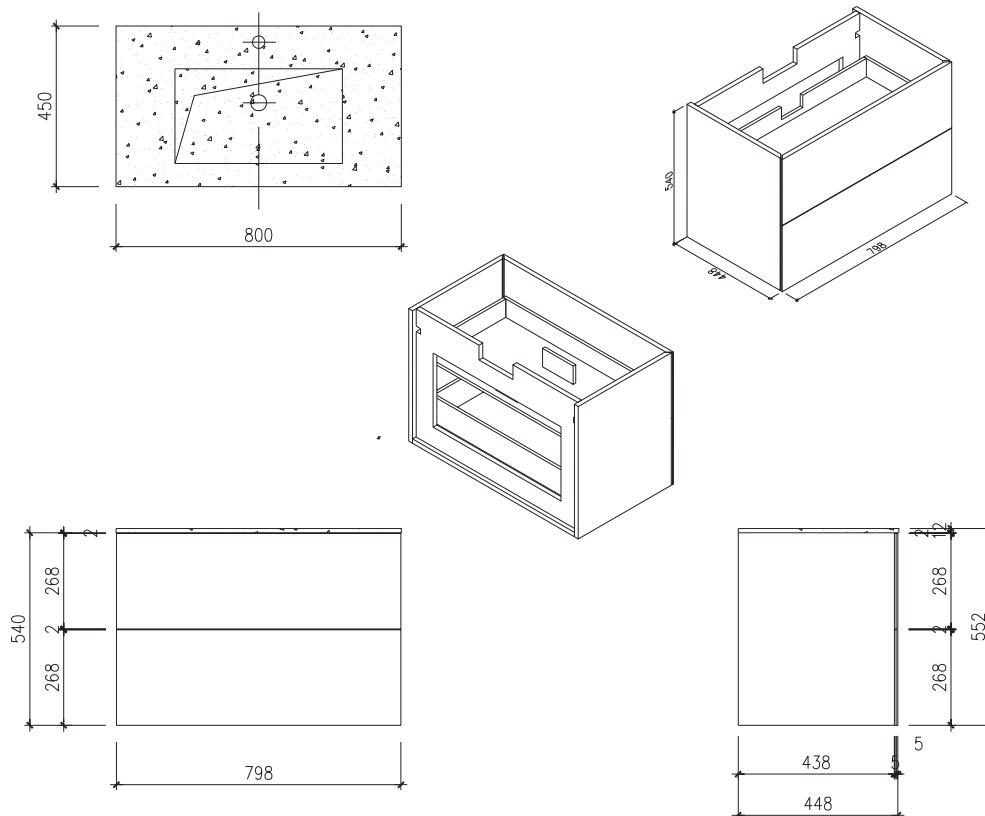

Rungsted 80 Unterschrank mit Tischplatte

SKU: 30010188

Farbe:	Geräucherte Eiche/Matt weiß
Größe:	54.5cm / 80cm / 45cm
Gewicht:	36.3kg netto

Rungsted 80 Unterschrank mit Tischplatte Details:

Mit der Rungsted-Serie von Copenhagen Bath können Sie sich mit strenger Eleganz und Design dekorieren und umgeben. Rungsted wird in bester handwerklicher Qualität hergestellt, wobei dänisches Design und Funktionalismus Hand in Hand gehen. Der Schrank ist mit Massivholzschubladen in geräucherter Eiche ausgestattet. Die Schubladen sind mit Bluemotion montiert und mit leichtem Druck auf der Vorderseite geöffnet. Mit Rungsted erhalten Sie Ihr persönliches Badezimmer, das mit Schubladenabteilungen auf Ihre Bedürfnisse zugeschnitten ist. Der Schrank verfügt über 2 Arten von Einbauwaschbecken, Rungsted oder SQ2. Sie können auch eine Tischplatte mit einem oben montierten freistehenden Waschbecken wählen.