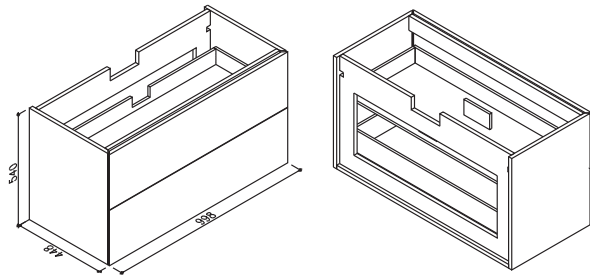

Rungsted 100 Unterschrank mit Waschbecken

SKU: 30010189

Farbe:	Geräucherte Eiche/Matt weiß
Größe:	54.5cm / 100cm / 45cm
Gewicht:	53kg netto

Rungsted 100 Unterschrank mit Waschbecken Details:

Mit der Rungsted-Serie von Copenhagen Bath können Sie sich mit strenger Eleganz und Design dekorieren und umgeben. Rungsted wird in bester handwerklicher Qualität hergestellt, wobei dänisches Design und Funktionalismus Hand in Hand gehen. Der Schrank ist mit Massivholzschubladen in geräucherter Eiche ausgestattet. Die Schubladen sind mit Bluemotion montiert und mit leichtem Druck auf der Vorderseite geöffnet. Mit Rungsted erhalten Sie Ihr persönliches Badezimmer, das mit Schubladenabteilungen auf Ihre Bedürfnisse zugeschnitten ist. Der Schrank verfügt über 2 Arten von Einbauwaschbecken, Rungsted oder SQ2. Sie können auch eine Tischplatte mit einem oben montierten freistehenden Waschbecken wählen.