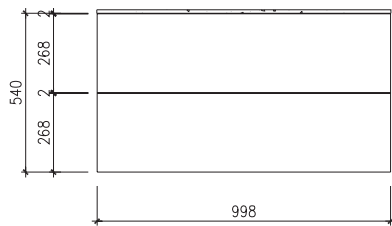

Rungsted 100 Unterschrank mit Waschbecken

SKU: 30010189

Farbe:	Geräucherte Eiche/Matt weiß
Größe:	54.5cm / 100cm / 45cm
Gewicht:	53kg netto

Rungsted 100 Unterschrank mit Waschbecken Details:

Mit der Rungsted-Serie von Copenhagen Bath können Sie sich mit strenger Eleganz und Design dekorieren und umgeben. Rungsted wird in bester handwerklicher Qualität hergestellt, wobei dänisches Design und Funktionalismus Hand in Hand gehen. Der Schrank ist mit Massivholzschubladen in geräucherter Eiche ausgestattet. Die Schubladen sind mit Bluemotion montiert und mit leichtem Druck auf der Vorderseite geöffnet. Mit Rungsted erhalten Sie Ihr persönliches Badezimmer, das mit Schubladenabteilungen auf Ihre Bedürfnisse zugeschnitten ist. Der Schrank verfügt über 2 Arten von Einbauwaschbecken, Rungsted oder SQ2. Sie können auch eine Tischplatte mit einem oben montierten freistehenden Waschbecken wählen.