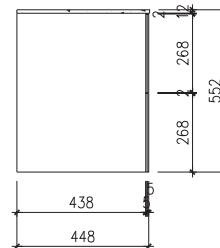

Rungsted 100 Unterschrank mit Waschbecken

SKU: 30010189

Farbe:	Geräucherte Eiche/Matt weiß
Größe:	54.5cm / 100cm / 45cm
Gewicht:	53kg netto

Rungsted 100 Unterschrank mit Waschbecken Details:

Mit der Rungsted-Serie von Copenhagen Bath können Sie sich mit strenger Eleganz und Design dekorieren und umgeben. Rungsted wird in bester handwerklicher Qualität hergestellt, wobei dänisches Design und Funktionalismus Hand in Hand gehen. Der Schrank ist mit Massivholzschubladen in geräucherter Eiche ausgestattet. Die Schubladen sind mit Bluemotion montiert und mit leichtem Druck auf der Vorderseite geöffnet. Mit Rungsted erhalten Sie Ihr persönliches Badezimmer, das mit Schubladenabteilungen auf Ihre Bedürfnisse zugeschnitten ist. Der Schrank verfügt über 2 Arten von Einbauwaschbecken, Rungsted oder SQ2. Sie können auch eine Tischplatte mit einem oben montierten freistehenden Waschbecken wählen.