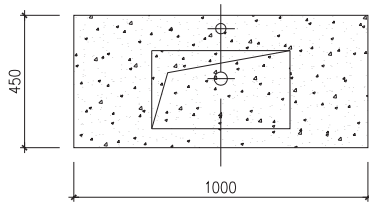

Rungsted 100 Unterschrank mit Waschbecken

SKU: 30010189

Farbe:	Geräucherte Eiche/Matt weiß
Größe:	54.5cm / 100cm / 45cm
Gewicht:	53kg netto

Rungsted 100 Unterschrank mit Waschbecken Details:

Mit der Rungsted-Serie von Copenhagen Bath können Sie sich mit strenger Eleganz und Design dekorieren und umgeben. Rungsted wird in bester handwerklicher Qualität hergestellt, wobei dänisches Design und Funktionalismus Hand in Hand gehen. Der Schrank ist mit Massivholzschubladen in geräucherter Eiche ausgestattet. Die Schubladen sind mit Bluemotion montiert und mit leichtem Druck auf der Vorderseite geöffnet. Mit Rungsted erhalten Sie Ihr persönliches Badezimmer, das mit Schubladenabteilungen auf Ihre Bedürfnisse zugeschnitten ist. Der Schrank verfügt über 2 Arten von Einbauwaschbecken, Rungsted oder SQ2. Sie können auch eine Tischplatte mit einem oben montierten freistehenden Waschbecken wählen.