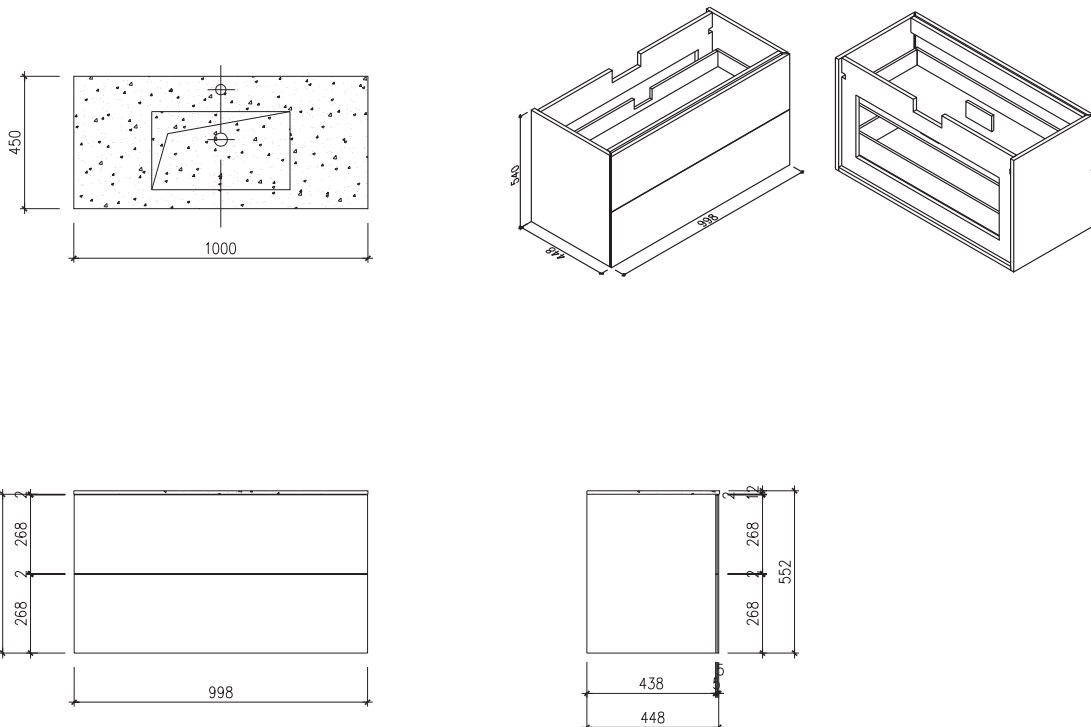

Rungsted 100 Unterschrank mit Tischplatte

SKU: 30010190

Farbe:	Geräucherte Eiche/Matt weiß
Größe:	54.5cm / 100cm / 45cm
Gewicht:	48kg netto

Rungsted 100 Unterschrank mit Tischplatte Details:

Mit der Rungsted-Serie von Copenhagen Bath können Sie sich mit strenger Eleganz und Design dekorieren und umgeben. Rungsted wird in bester handwerklicher Qualität hergestellt, wobei dänisches Design und Funktionalismus Hand in Hand gehen. Der Schrank ist mit Massivholzschubladen in geräucherter Eiche ausgestattet. Die Schubladen sind mit Bluemotion montiert und mit leichtem Druck auf der Vorderseite geöffnet. Mit Rungsted erhalten Sie Ihr persönliches Badezimmer, das mit Schubladenabteilungen auf Ihre Bedürfnisse zugeschnitten ist. Der Schrank verfügt über 2 Arten von Einbauwaschbecken, Rungsted oder SQ2. Sie können auch eine Tischplatte mit einem oben montierten freistehenden Waschbecken wählen.