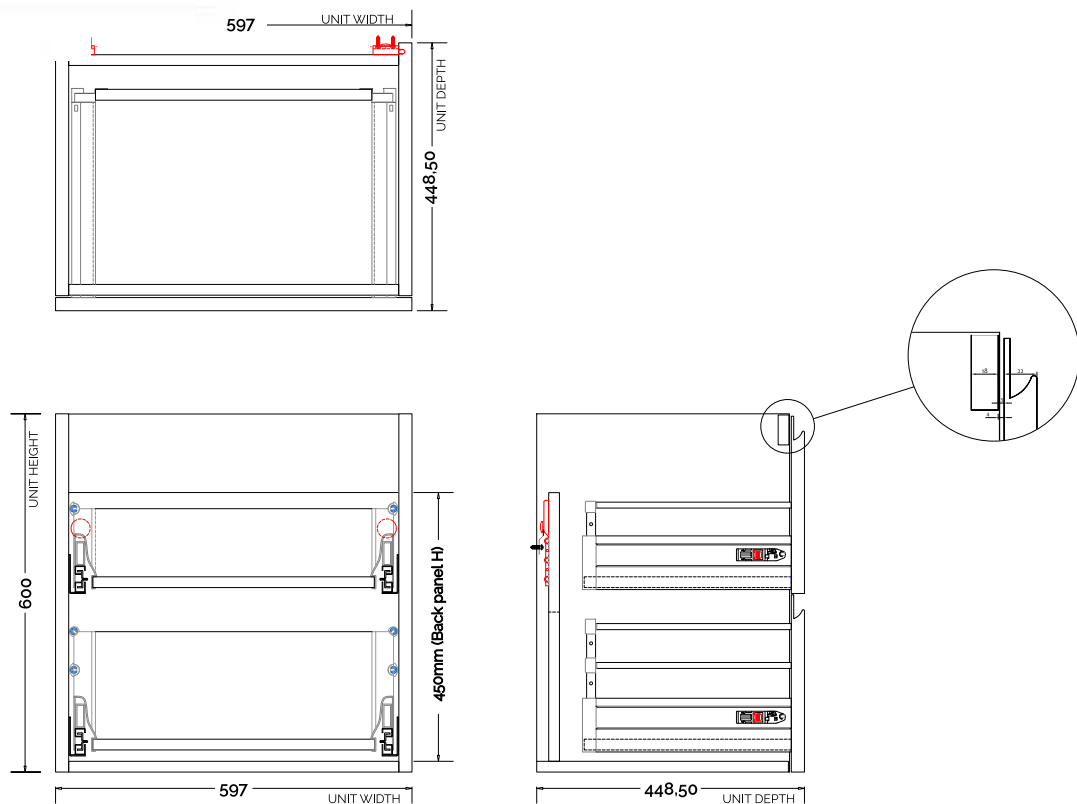

Malmö 60 Unterschrank mit Waschbecken

SKU: 30010192

Farbe: Matt weiß
Größe: 60cm / 60cm / 45cm
Gewicht: 41.5kg netto

Malmö 60 Unterschrank mit Waschbecken Details:

Skandinavischer Unterschrank aus MDF Holz mit PU Lack passend zu Ihren perfekten Badezimmer. Der Badezimmerschrank hat Soft-Close Schubladen. Auch in anderen Maßen erhältlich.