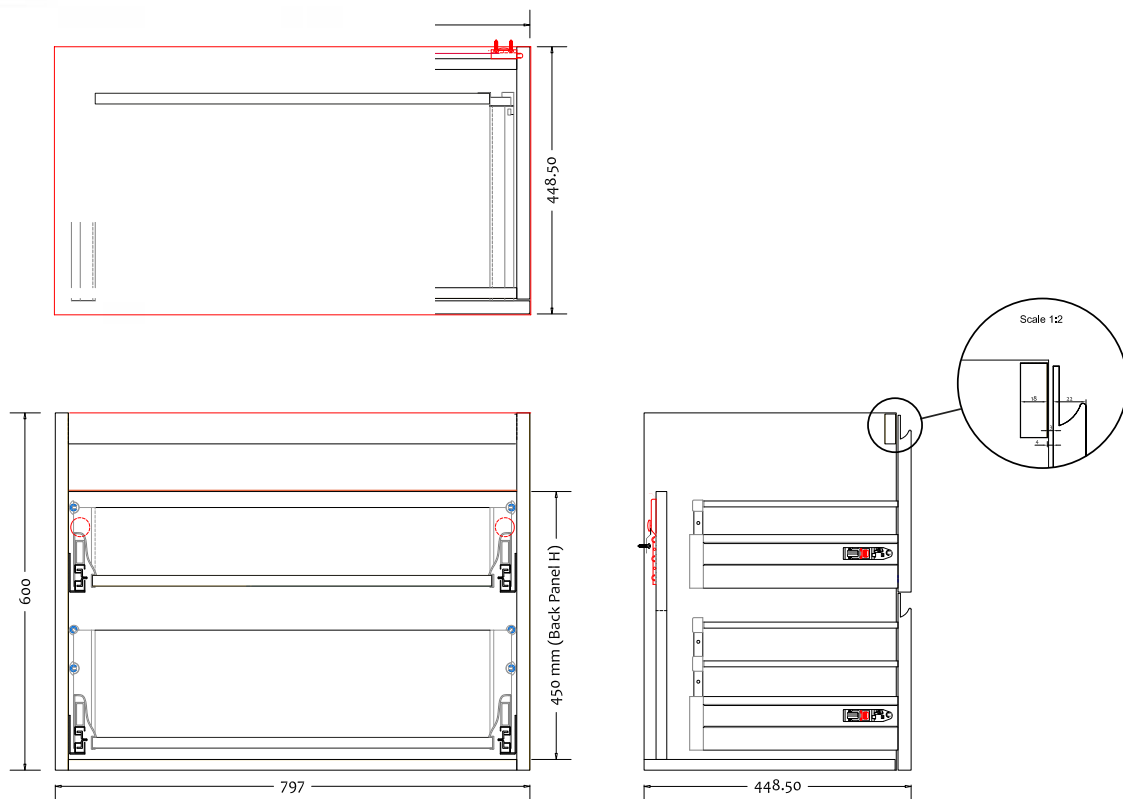

Malmö 80 Unterschrank mit Waschbecken zentriert

SKU: 30010194

Farbe:	Matt weiß
Größe:	60cm / 80cm / 45cm
Gewicht:	51.42kg netto

Malmö 80 Unterschrank mit Waschbecken zentriert Details:

Skandinavischer Unterschrank aus MDF Holz mit PU Lack passend zu Ihren perfekten Badezimmer. Der Badezimmerschrank hat Soft-Close Schubladen. Auch in anderen Maßen erhältlich.