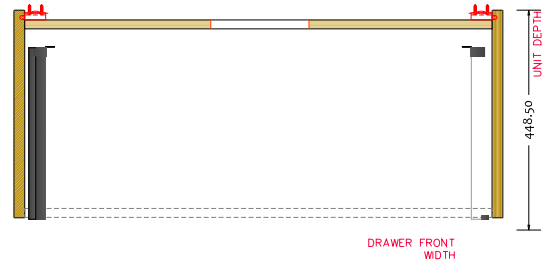

Malmö 100 Unterschrank mit Waschbecken zentriert

SKU: 30010196

// ELEVATION

// Side VIEW

// Side SECTION

// SECTION

DRAWER FRONT WIDTH

Farbe:	Matt weiß
Größe:	60cm / 100cm / 45cm
Gewicht:	60.5kg netto

Malmö 100 Unterschrank mit Waschbecken zentriert Details:

Skandinavischer Unterschrank aus MDF Holz mit PU Lack passend zu Ihren perfekten Badezimmer. Der Badezimmerschrank hat Soft-Close Schubladen. Auch in anderen Maßen erhältlich.