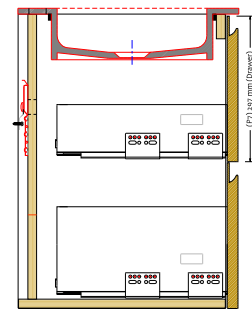

Malmö 100 Unterschrank mit Waschbecken zentriert

SKU: 30010196

// ELEVATION

// Side VIEW

// Side SECTION

// SECTION

DRAWER FRONT WIDTH

Farbe:	Matt weiß
Größe:	60cm / 100cm / 45cm
Gewicht:	60.5kg netto

Malmö 100 Unterschrank mit Waschbecken zentriert Details:

Skandinavischer Unterschrank aus MDF Holz mit PU Lack passend zu Ihren perfekten Badezimmer. Der Badezimmerschrank hat Soft-Close Schubladen. Auch in anderen Maßen erhältlich.