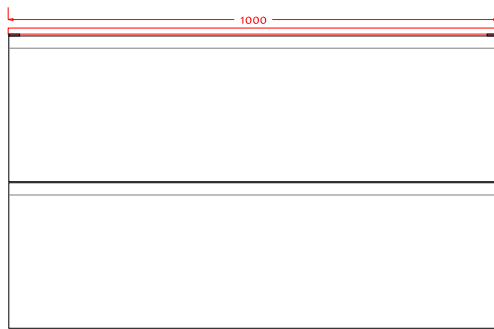

Malmö 100 Unterschrank mit Waschbecken zentriert

SKU: 30010196

// ELEVATION

// Side VIEW

// Side SECTION

// SECTION

DRAWER FRONT WIDTH

Farbe:	Matt weiß
Größe:	60cm / 100cm / 45cm
Gewicht:	60.5kg netto

Malmö 100 Unterschrank mit Waschbecken zentriert Details:

Skandinavischer Unterschrank aus MDF Holz mit PU Lack passend zu Ihren perfekten Badezimmer. Der Badezimmerschrank hat Soft-Close Schubladen. Auch in anderen Maßen erhältlich.