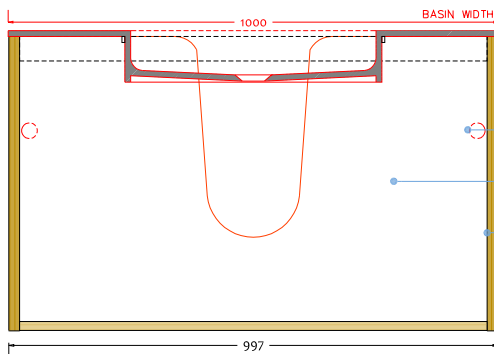

Malmö 100 Unterschrank mit Waschbecken zentriert

SKU: 30010196

// ELEVATION

// Side VIEW

// Side SECTION

// SECTION

DRAWER FRONT WIDTH

Farbe:	Matt weiß
Größe:	60cm / 100cm / 45cm
Gewicht:	60.5kg netto

Malmö 100 Unterschrank mit Waschbecken zentriert Details:

Skandinavischer Unterschrank aus MDF Holz mit PU Lack passend zu Ihren perfekten Badezimmer. Der Badezimmerschrank hat Soft-Close Schubladen. Auch in anderen Maßen erhältlich.