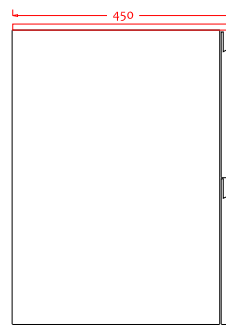

Malmö 100 Unterschrank mit Waschbecken zentriert

SKU: 30010196

// ELEVATION

// Side VIEW

// Side SECTION

// SECTION

DRAWER FRONT WIDTH

Farbe:	Matt weiß
Größe:	60cm / 100cm / 45cm
Gewicht:	60.5kg netto

Malmö 100 Unterschrank mit Waschbecken zentriert Details:

Skandinavischer Unterschrank aus MDF Holz mit PU Lack passend zu Ihren perfekten Badezimmer. Der Badezimmerschrank hat Soft-Close Schubladen. Auch in anderen Maßen erhältlich.