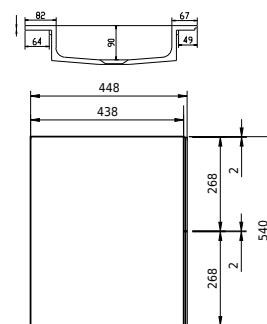

# Rungsted 120 Unterschrank mit Waschbecken links

SKU: 30010198

FRONT VIEW

SIDE VIEW

T

INSIDE

**Farbe:** Geräucherte Eiche/Matt weiß  
**Größe:** 54.5cm / 120cm / 45cm  
**Gewicht:** 68kg netto

**Rungsted 120 Unterschrank mit Waschbecken links Details:**

Mit der Rungsted-Serie von Copenhagen Bath können Sie sich mit strenger Eleganz und Design dekorieren und umgeben. Rungsted wird in bester handwerklicher Qualität hergestellt, wobei dänisches Design und Funktionalismus Hand in Hand gehen. Der Schrank ist mit Massivholzschrubladen in geräucherter Eiche ausgestattet. Die Schrubladen sind mit Bluemotion montiert und mit leichtem Druck auf der Vorderseite geöffnet. Mit Rungsted erhalten Sie Ihr persönliches Badezimmer, das mit Schrubladenabteilungen auf Ihre Bedürfnisse zugeschnitten ist. Der Schrank verfügt über 2 Arten von Einbauwaschbecken, Rungsted oder SQ2. Sie können auch eine Tischplatte mit einem oben montierten freistehenden Waschbecken wählen.