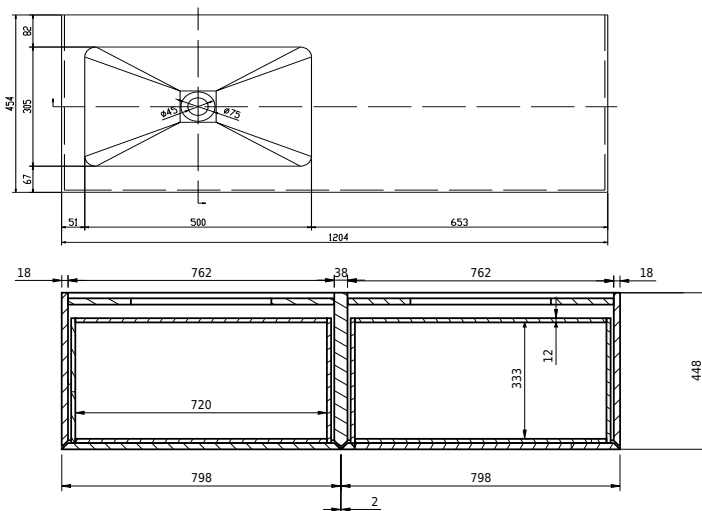

# Rungsted 120 Unterschrank mit Waschbecken links

SKU: 30010198

FRONT VIEW

SIDE VIEW

T

INSIDE

**Farbe:** Geräucherte Eiche/Matt weiß  
**Größe:** 54.5cm / 120cm / 45cm  
**Gewicht:** 68kg netto

**Rungsted 120 Unterschrank mit Waschbecken links Details:**

Mit der Rungsted-Serie von Copenhagen Bath können Sie sich mit strenger Eleganz und Design dekorieren und umgeben. Rungsted wird in bester handwerklicher Qualität hergestellt, wobei dänisches Design und Funktionalismus Hand in Hand gehen. Der Schrank ist mit Massivholzschrubladen in geräucherter Eiche ausgestattet. Die Schrubladen sind mit Bluemotion montiert und mit leichtem Druck auf der Vorderseite geöffnet. Mit Rungsted erhalten Sie Ihr persönliches Badezimmer, das mit Schrubladenabteilungen auf Ihre Bedürfnisse zugeschnitten ist. Der Schrank verfügt über 2 Arten von Einbauwaschbecken, Rungsted oder SQ2. Sie können auch eine Tischplatte mit einem oben montierten freistehenden Waschbecken wählen.