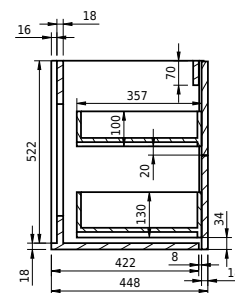

# Rungsted 120 Unterschrank mit Waschbecken links

SKU: 30010198

FRONT VIEW

SIDE VIEW

T

INSIDE

**Farbe:** Geräucherte Eiche/Matt weiß  
**Größe:** 54.5cm / 120cm / 45cm  
**Gewicht:** 68kg netto

**Rungsted 120 Unterschrank mit Waschbecken links Details:**

Mit der Rungsted-Serie von Copenhagen Bath können Sie sich mit strenger Eleganz und Design dekorieren und umgeben. Rungsted wird in bester handwerklicher Qualität hergestellt, wobei dänisches Design und Funktionalismus Hand in Hand gehen. Der Schrank ist mit Massivholzschrubladen in geräucherter Eiche ausgestattet. Die Schrubladen sind mit Bluemotion montiert und mit leichtem Druck auf der Vorderseite geöffnet. Mit Rungsted erhalten Sie Ihr persönliches Badezimmer, das mit Schrubladenabteilungen auf Ihre Bedürfnisse zugeschnitten ist. Der Schrank verfügt über 2 Arten von Einbauwaschbecken, Rungsted oder SQ2. Sie können auch eine Tischplatte mit einem oben montierten freistehenden Waschbecken wählen.