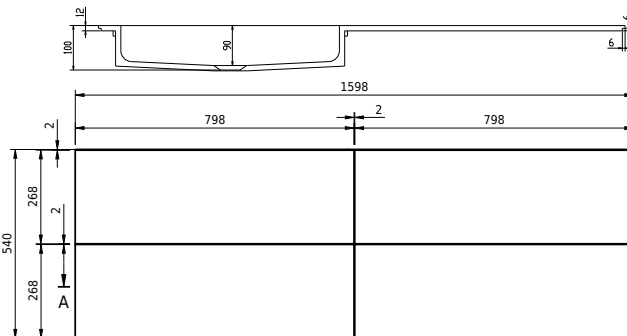

# Rungsted 120 Unterschrank mit Waschbecken links

SKU: 30010198

FRONT VIEW

SIDE VIEW

T

INSIDE

**Farbe:** Geräucherte Eiche/Matt weiß  
**Größe:** 54.5cm / 120cm / 45cm  
**Gewicht:** 68kg netto

**Rungsted 120 Unterschrank mit Waschbecken links Details:**

Mit der Rungsted-Serie von Copenhagen Bath können Sie sich mit strenger Eleganz und Design dekorieren und umgeben. Rungsted wird in bester handwerklicher Qualität hergestellt, wobei dänisches Design und Funktionalismus Hand in Hand gehen. Der Schrank ist mit Massivholzschrubladen in geräucherter Eiche ausgestattet. Die Schrubladen sind mit Bluemotion montiert und mit leichtem Druck auf der Vorderseite geöffnet. Mit Rungsted erhalten Sie Ihr persönliches Badezimmer, das mit Schrubladenabteilungen auf Ihre Bedürfnisse zugeschnitten ist. Der Schrank verfügt über 2 Arten von Einbauwaschbecken, Rungsted oder SQ2. Sie können auch eine Tischplatte mit einem oben montierten freistehenden Waschbecken wählen.